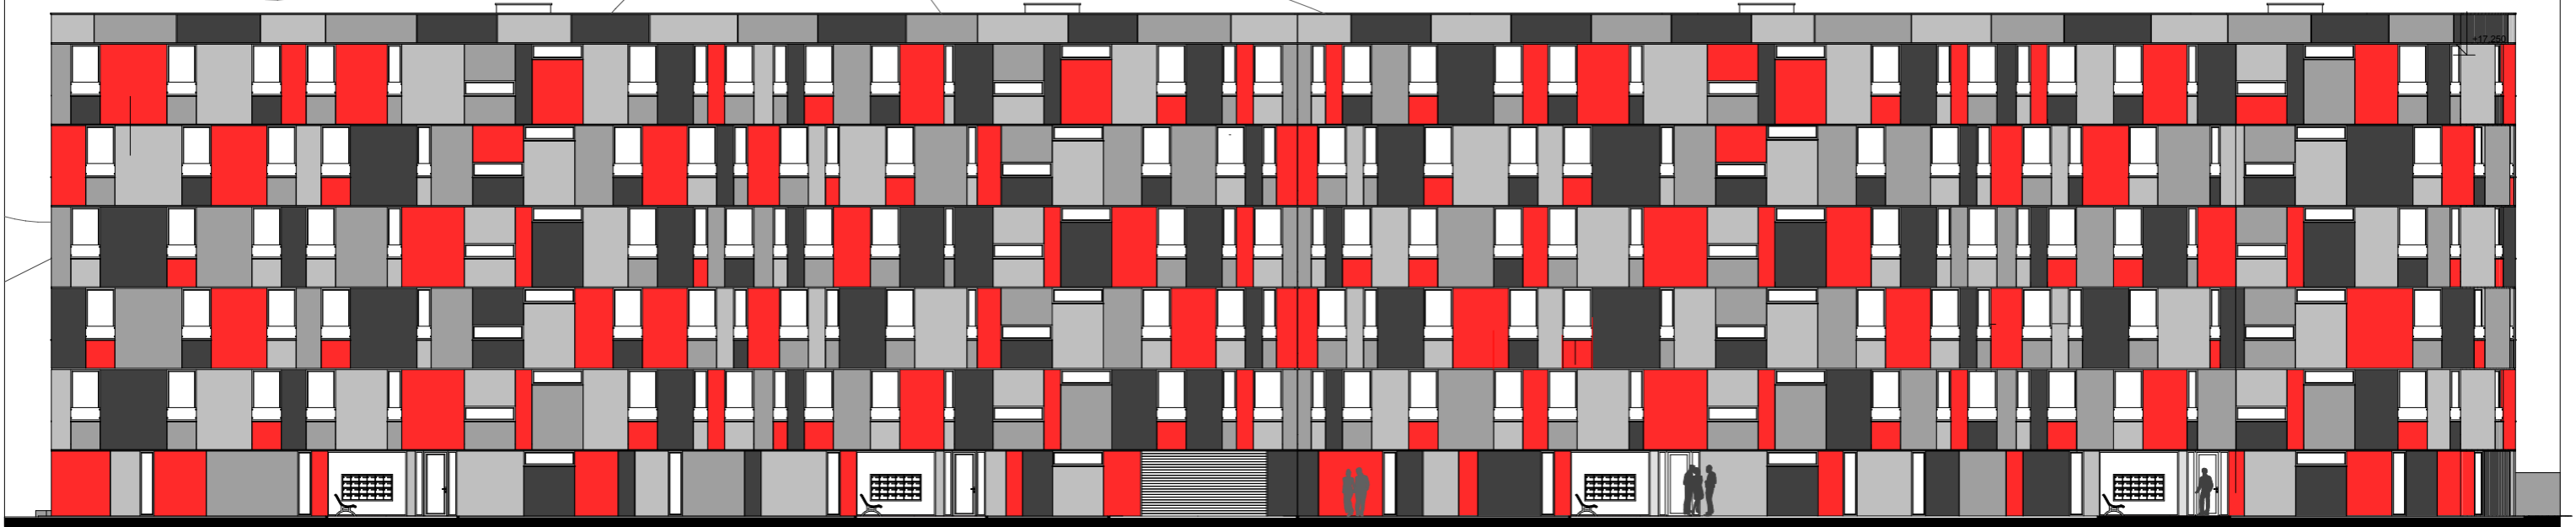

POHLED SEVEROZÁPADNÍ 1:235

POHLED JIHOVÝCHODNÍ 1:235

**BYTOVÝ DŮM - PLANETS KOLÍN**

INVESTOR: K2 INVEST s.r.o.

02/2011

ZMĚNA PROJEKTU STAVBY

O B S A H:

POHLED SEVEROZÁPADNÍ, JIHOVÝCHODNÍ