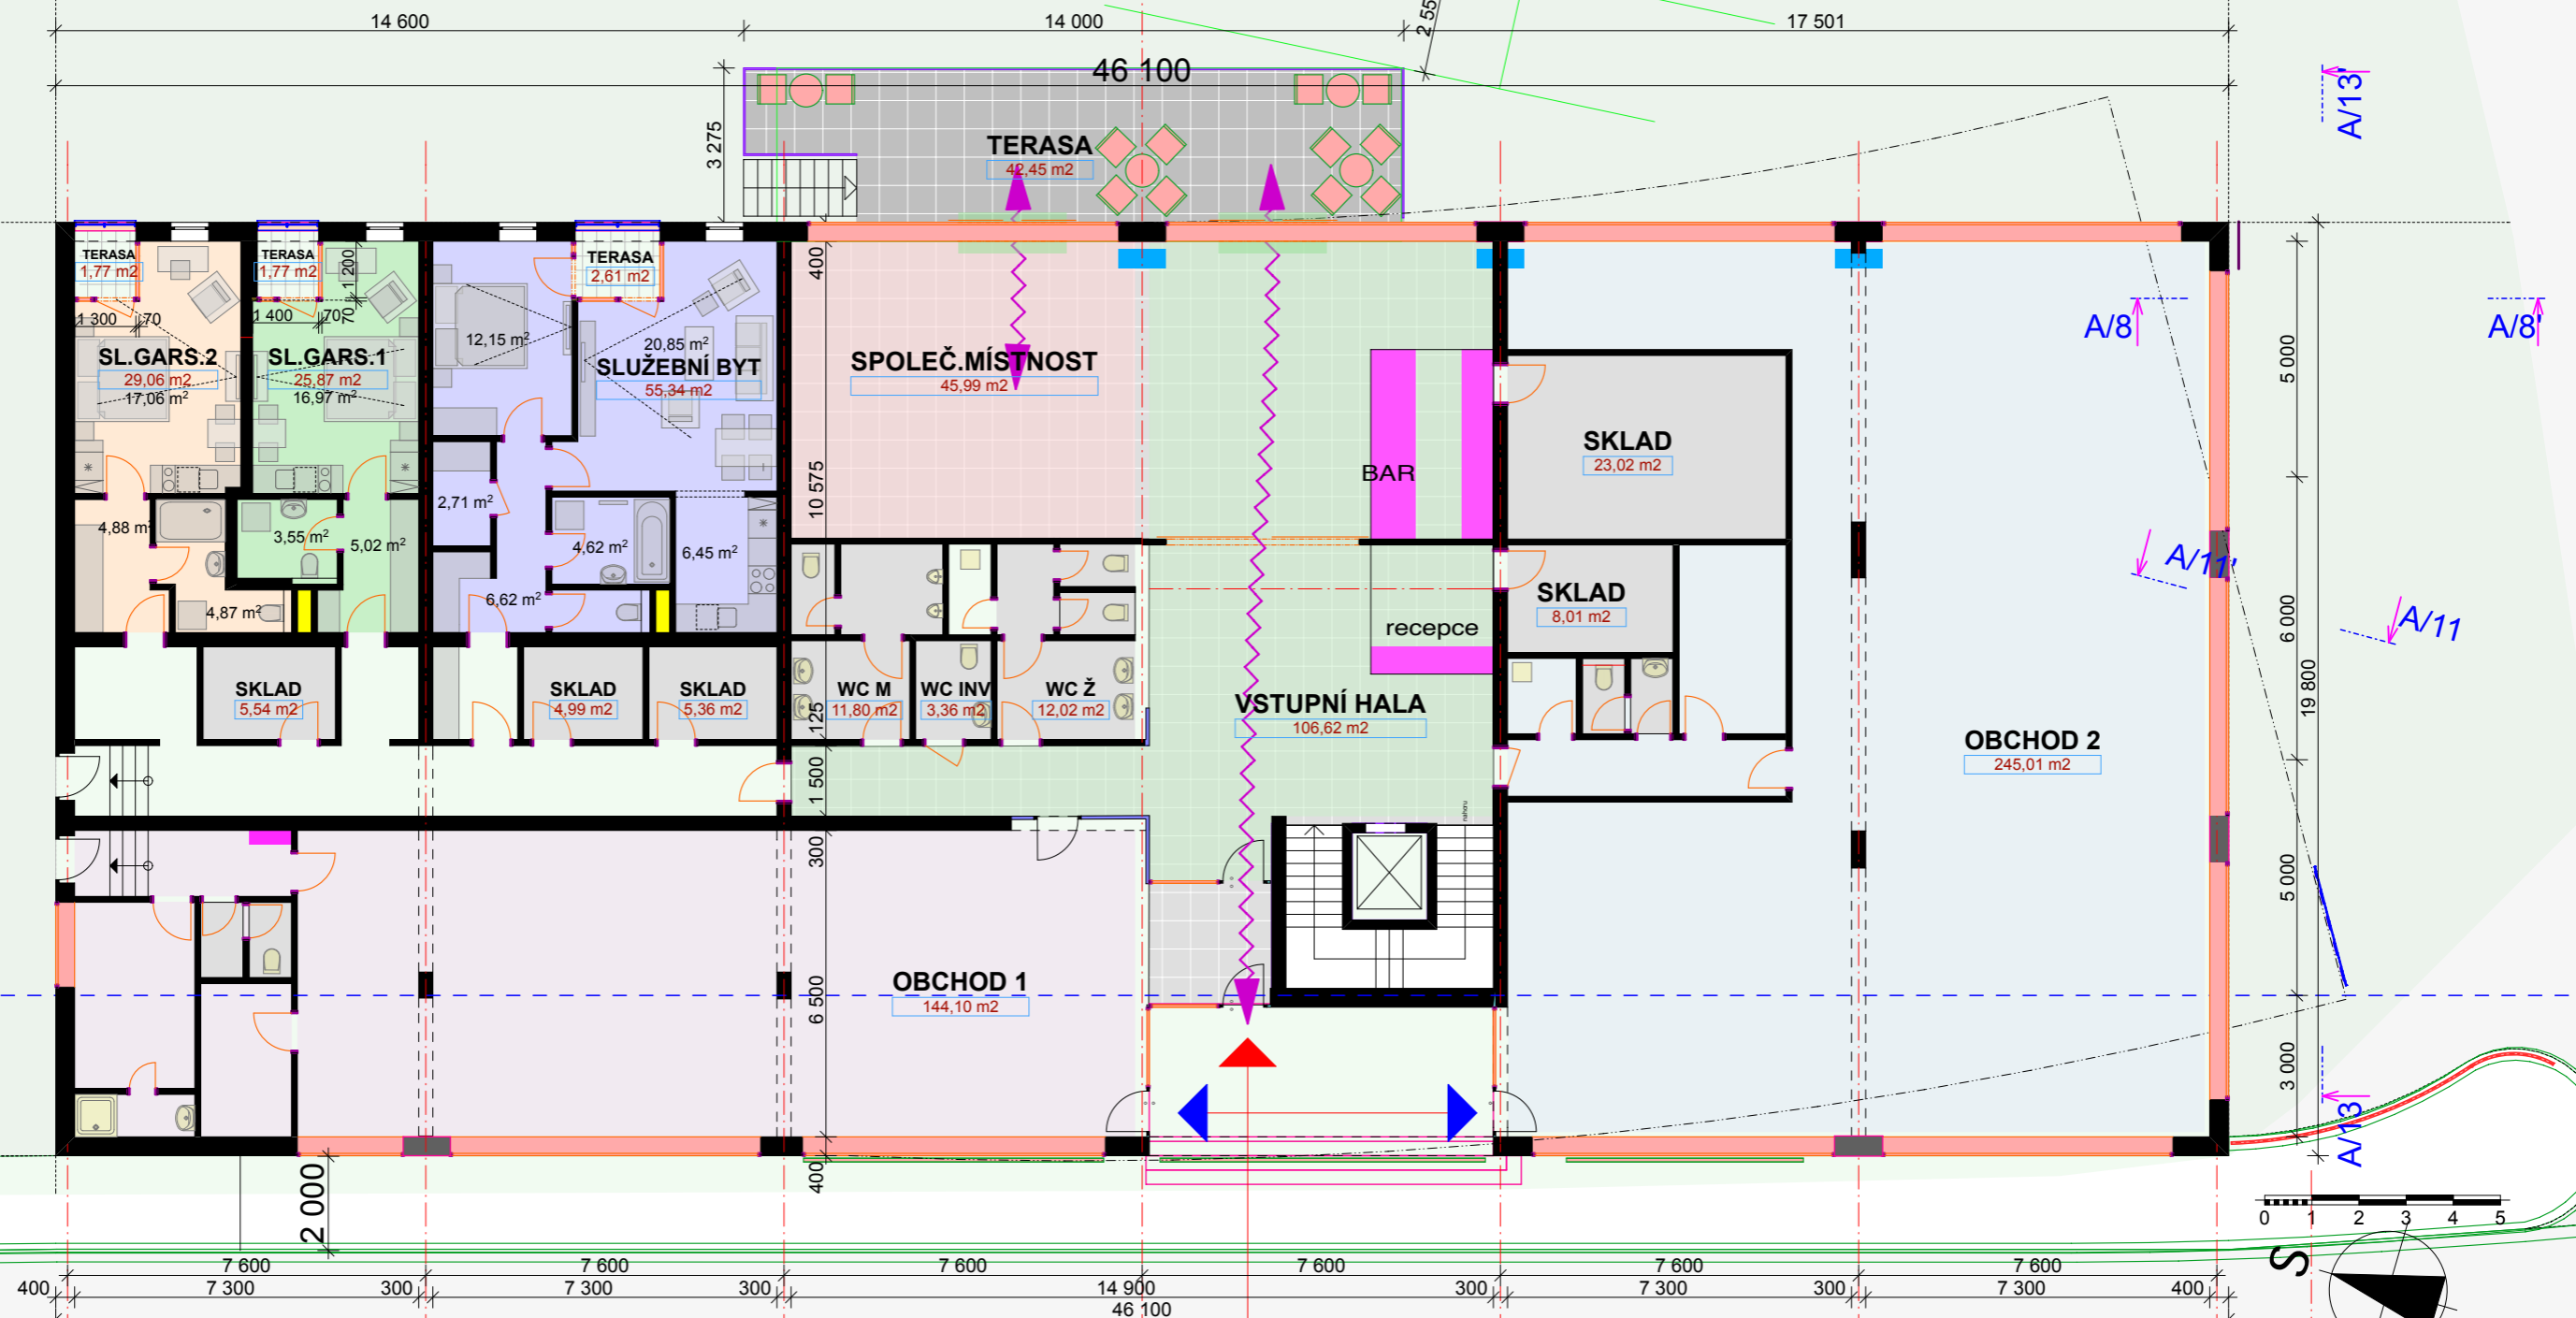

PŮDORYS 1.PP 1:150

ZÁKLADNÍ ÚDAJE:

ZASTAVĚNÁ PLOCHA STÁVAJÍCÍ STAVBY: 728,73 m²
 ZASTAVĚNÁ PLOCHA NOVÉ STAVBY: 913,12 m²

- 1.PP PARKOVACÍ STÁNÍ - 33 V OBJEKTU, 9 VENKOVNÍ STÁNÍ
- 1.NP OBCHOD SPORT, KAVÁRNA PEKÁRNA + PŘÍPRAVNA, RECEPCE, LOBBY PROSTOR, SLUŽEBNÍ BYT
- 2.- 4.NP 33 APARTMÁNŮ 2+KK, 3 DVOULŮŽKOVÉ POKOJE
- 5.NP WELLNESS + FITNESS, TECH. ZÁZEMÍ