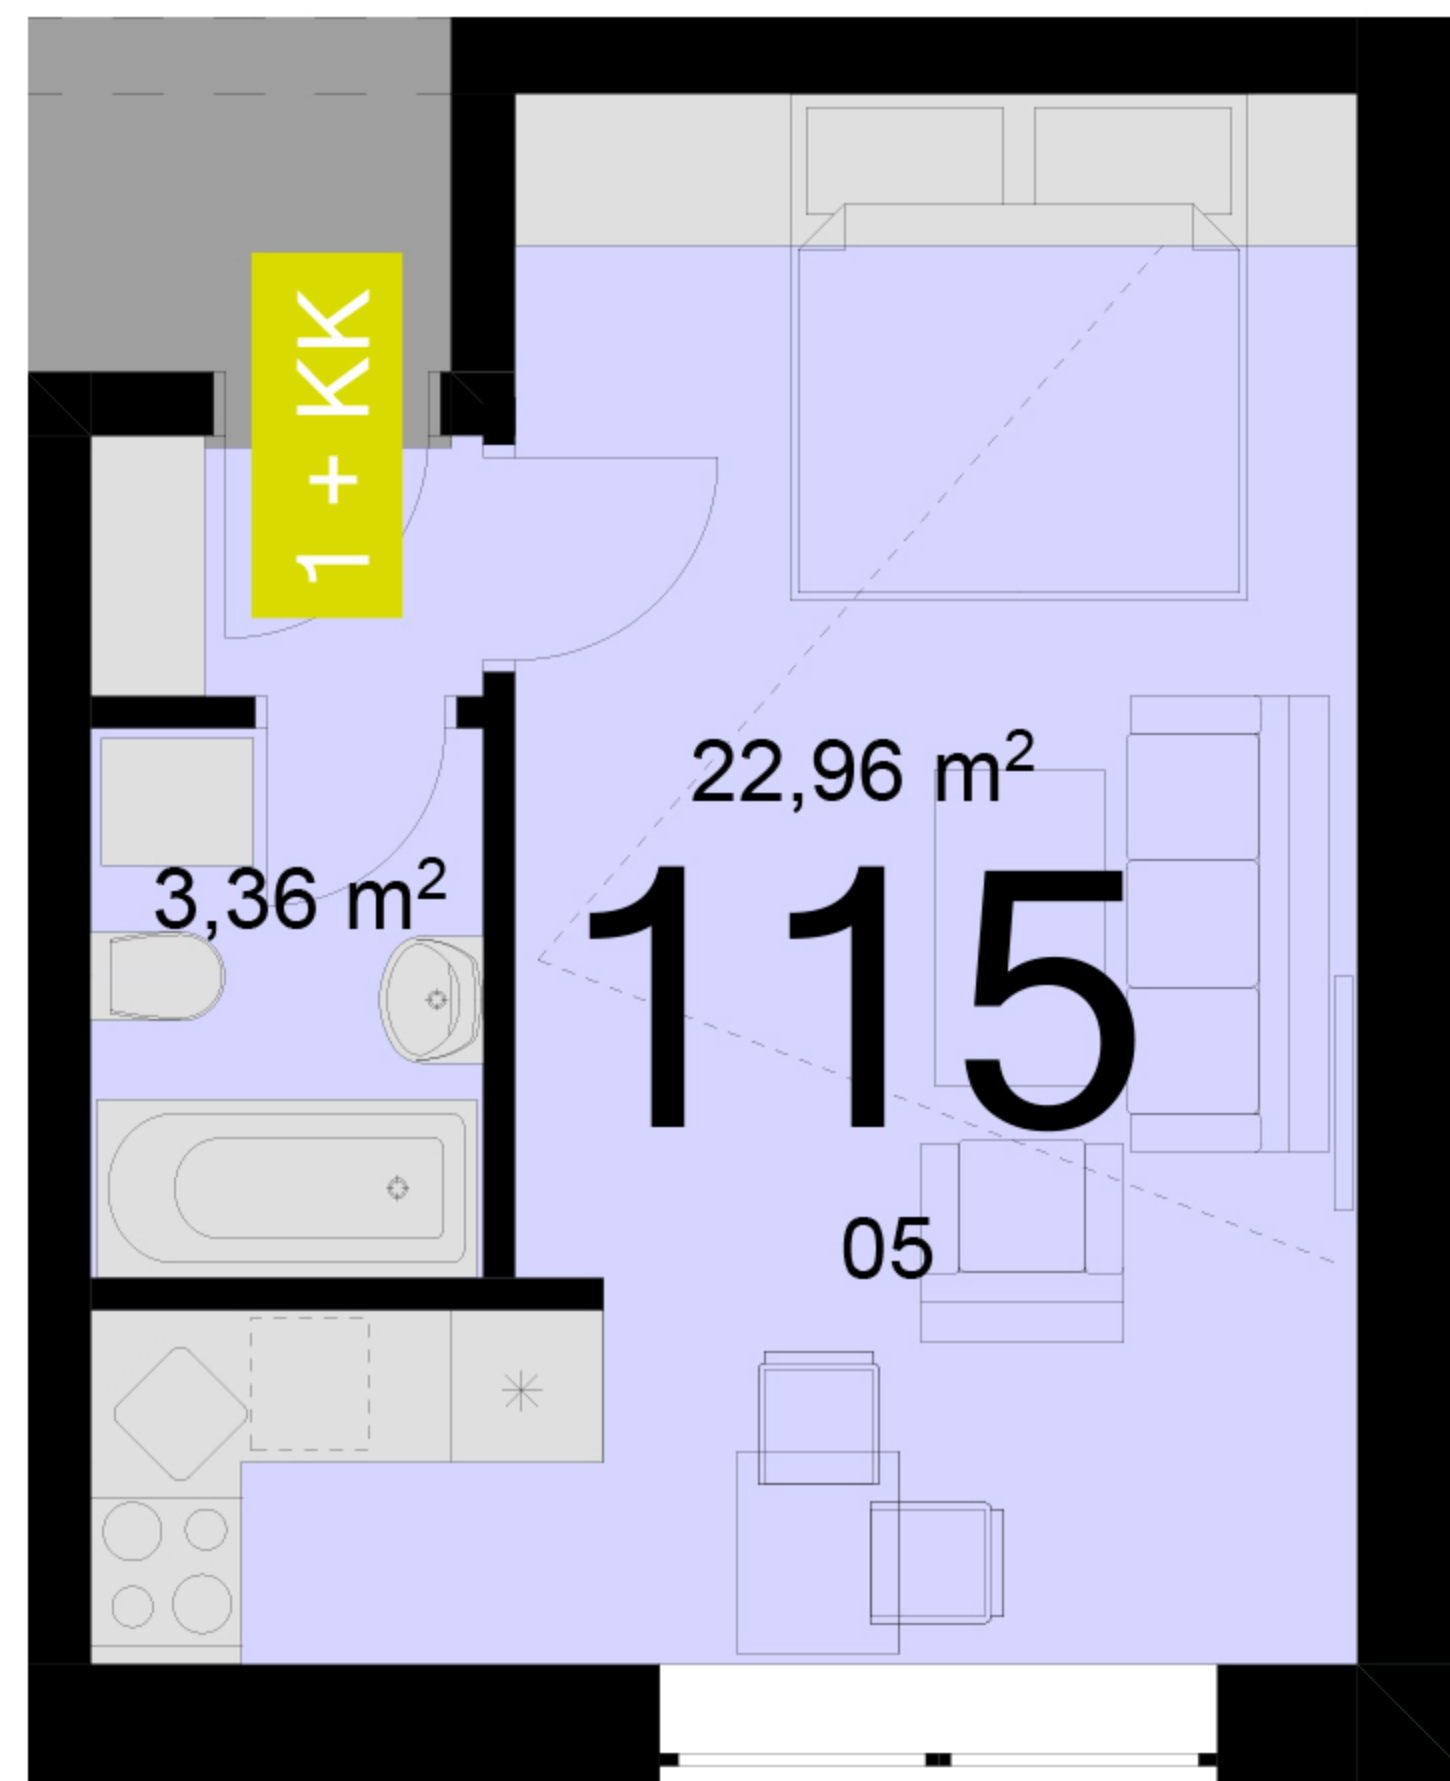

115	1+KK	m ²
Chodba	-	
Koupelna + wc	3,36	
Obytný prostor + KK	22,96	
Ložnice	-	
Užitná plocha	26,32	
Celková plocha	28,7	
Lodžie	-	

Uvedené míry jsou pouze orientační. Zařízení bytu mimo sanitárních předmětů je ilustrativní a není součástí dodávky.
Developer si vyhrazuje právo na změnu.
Celková plocha je plocha dle NV č. 366/2013