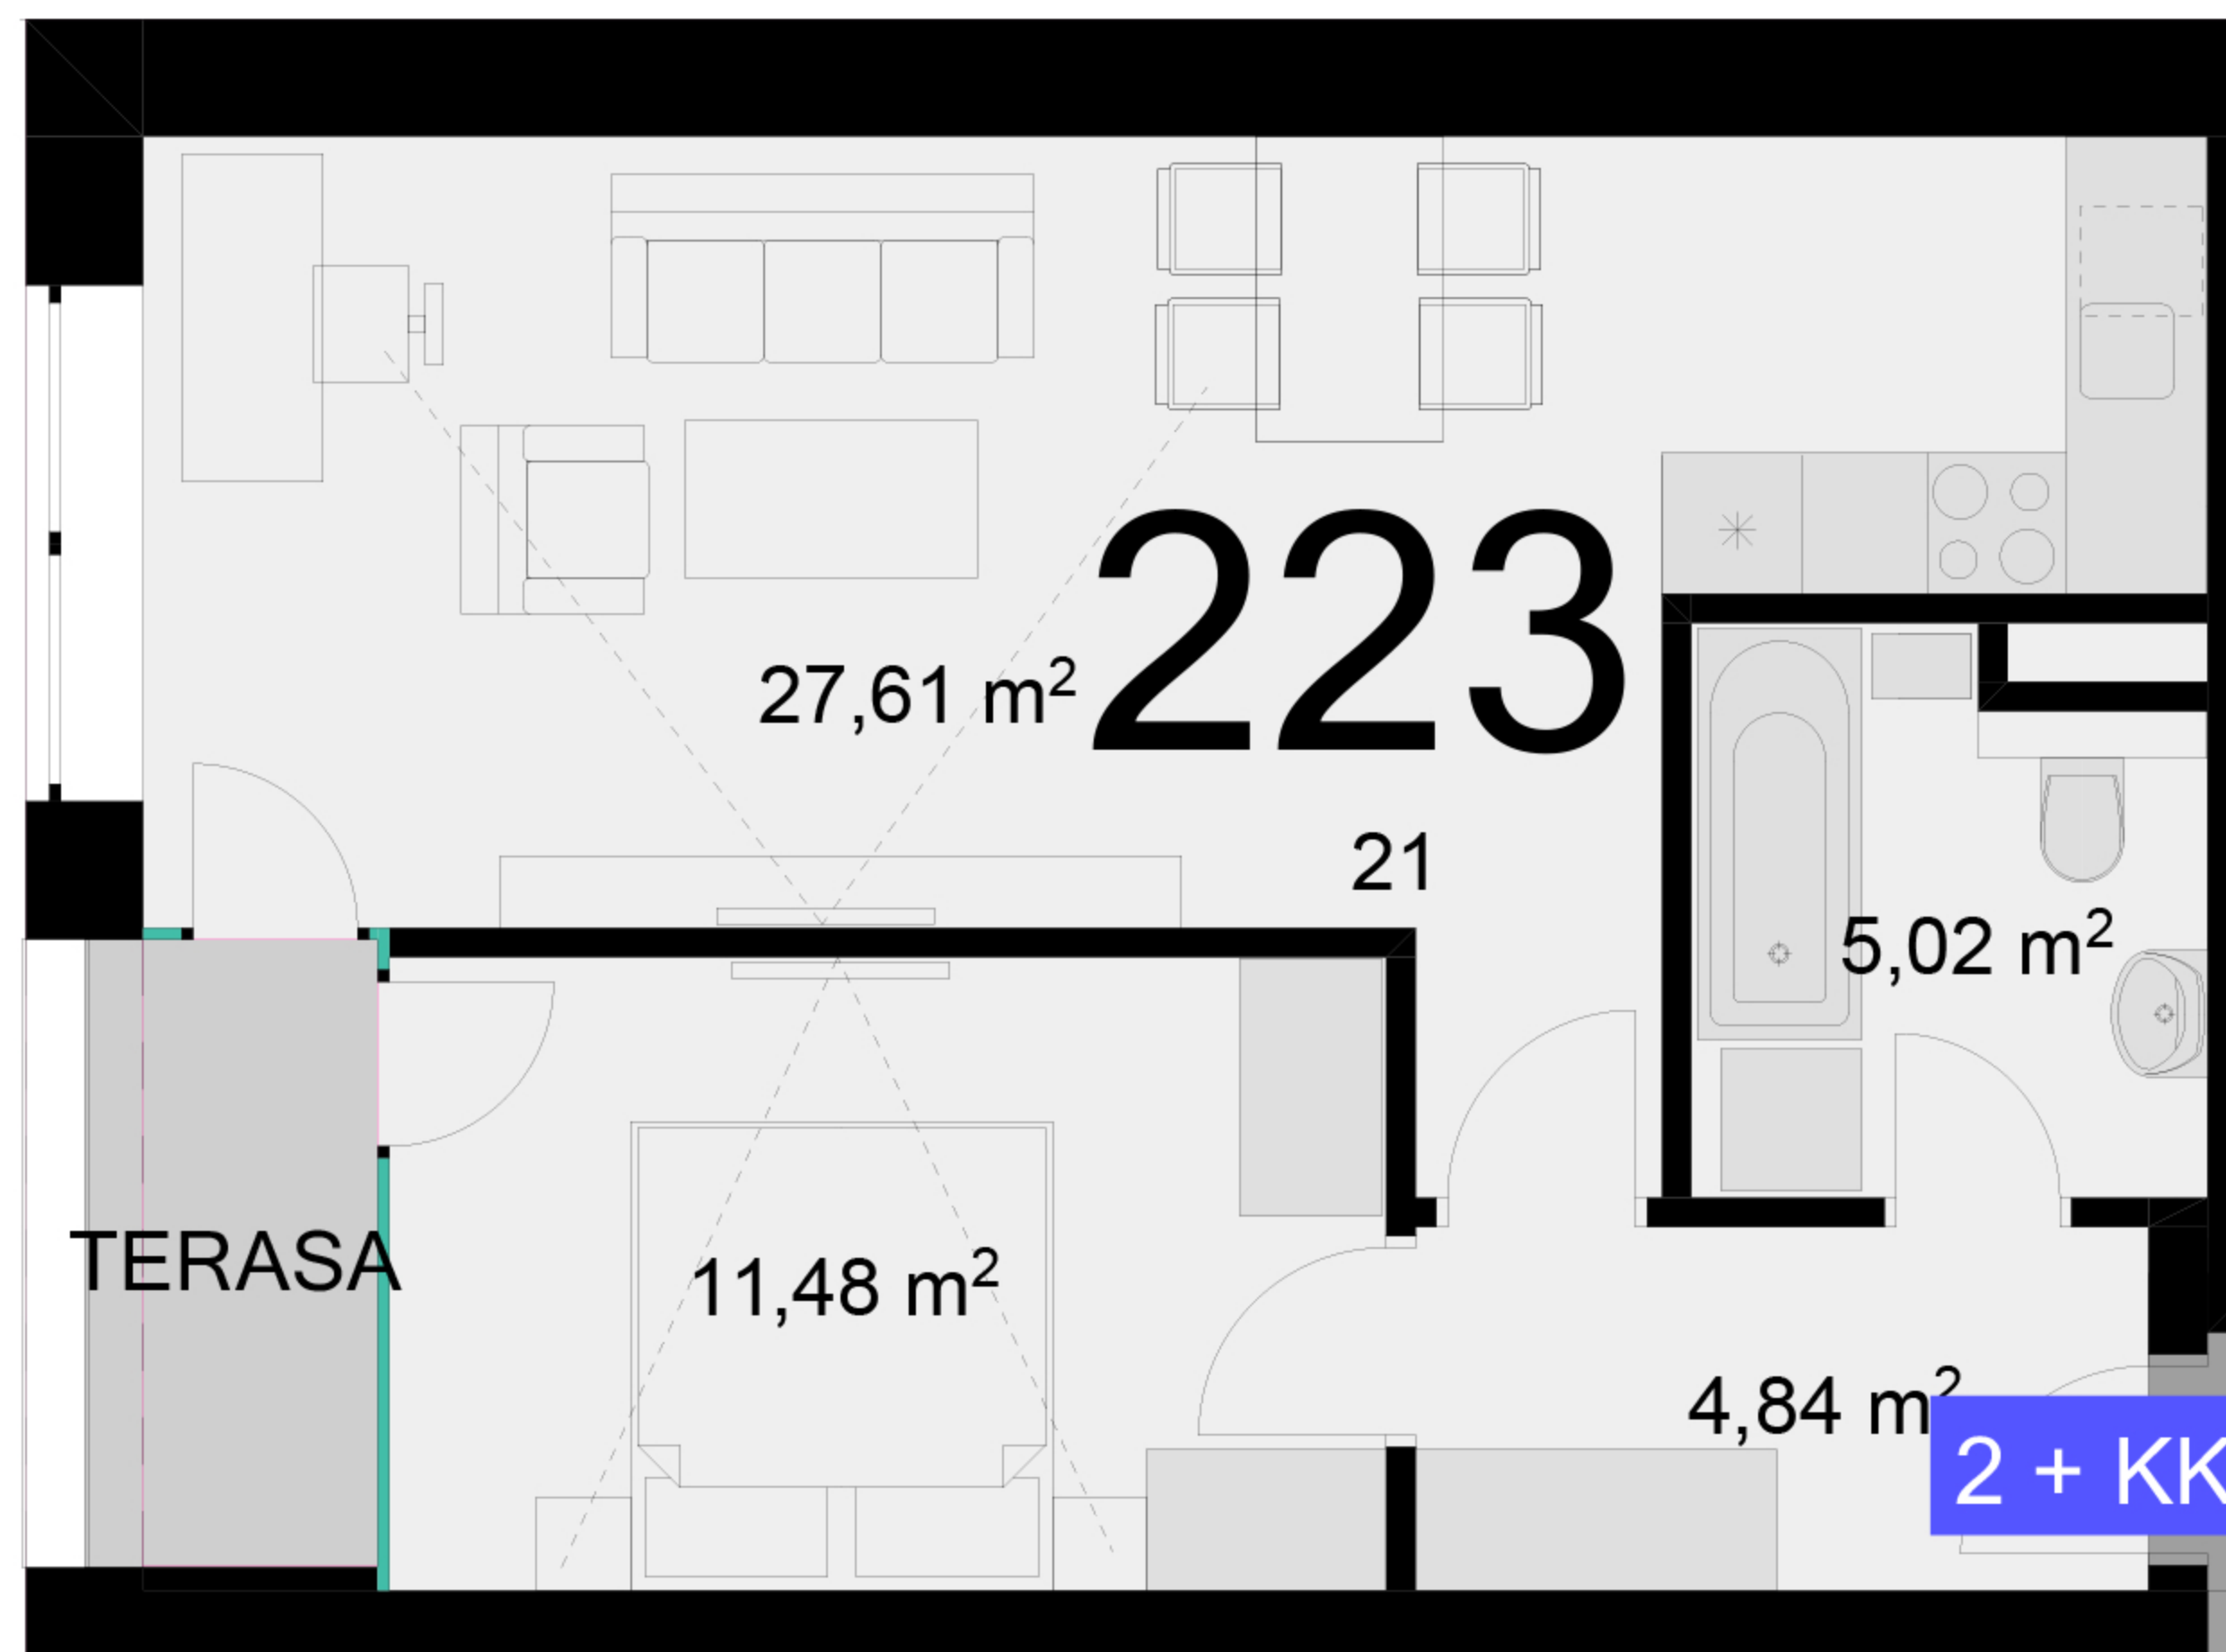

223	2+KK	m ²
Chodba	4,84	
Koupelna + wc	5,02	
Obytný prostor + KK	27,61	
Ložnice	11,48	
Užitná plocha	48,95	
Celková plocha	51,4	
Lodžie	3,3	

Uvedené míry jsou pouze orientační. Zařízení bytu mimo sanitárních předmětů je ilustrativní a není součástí dodávky.
Developer si vyhrazuje právo na změnu.
Celková plocha je plocha dle NV č. 366/2013