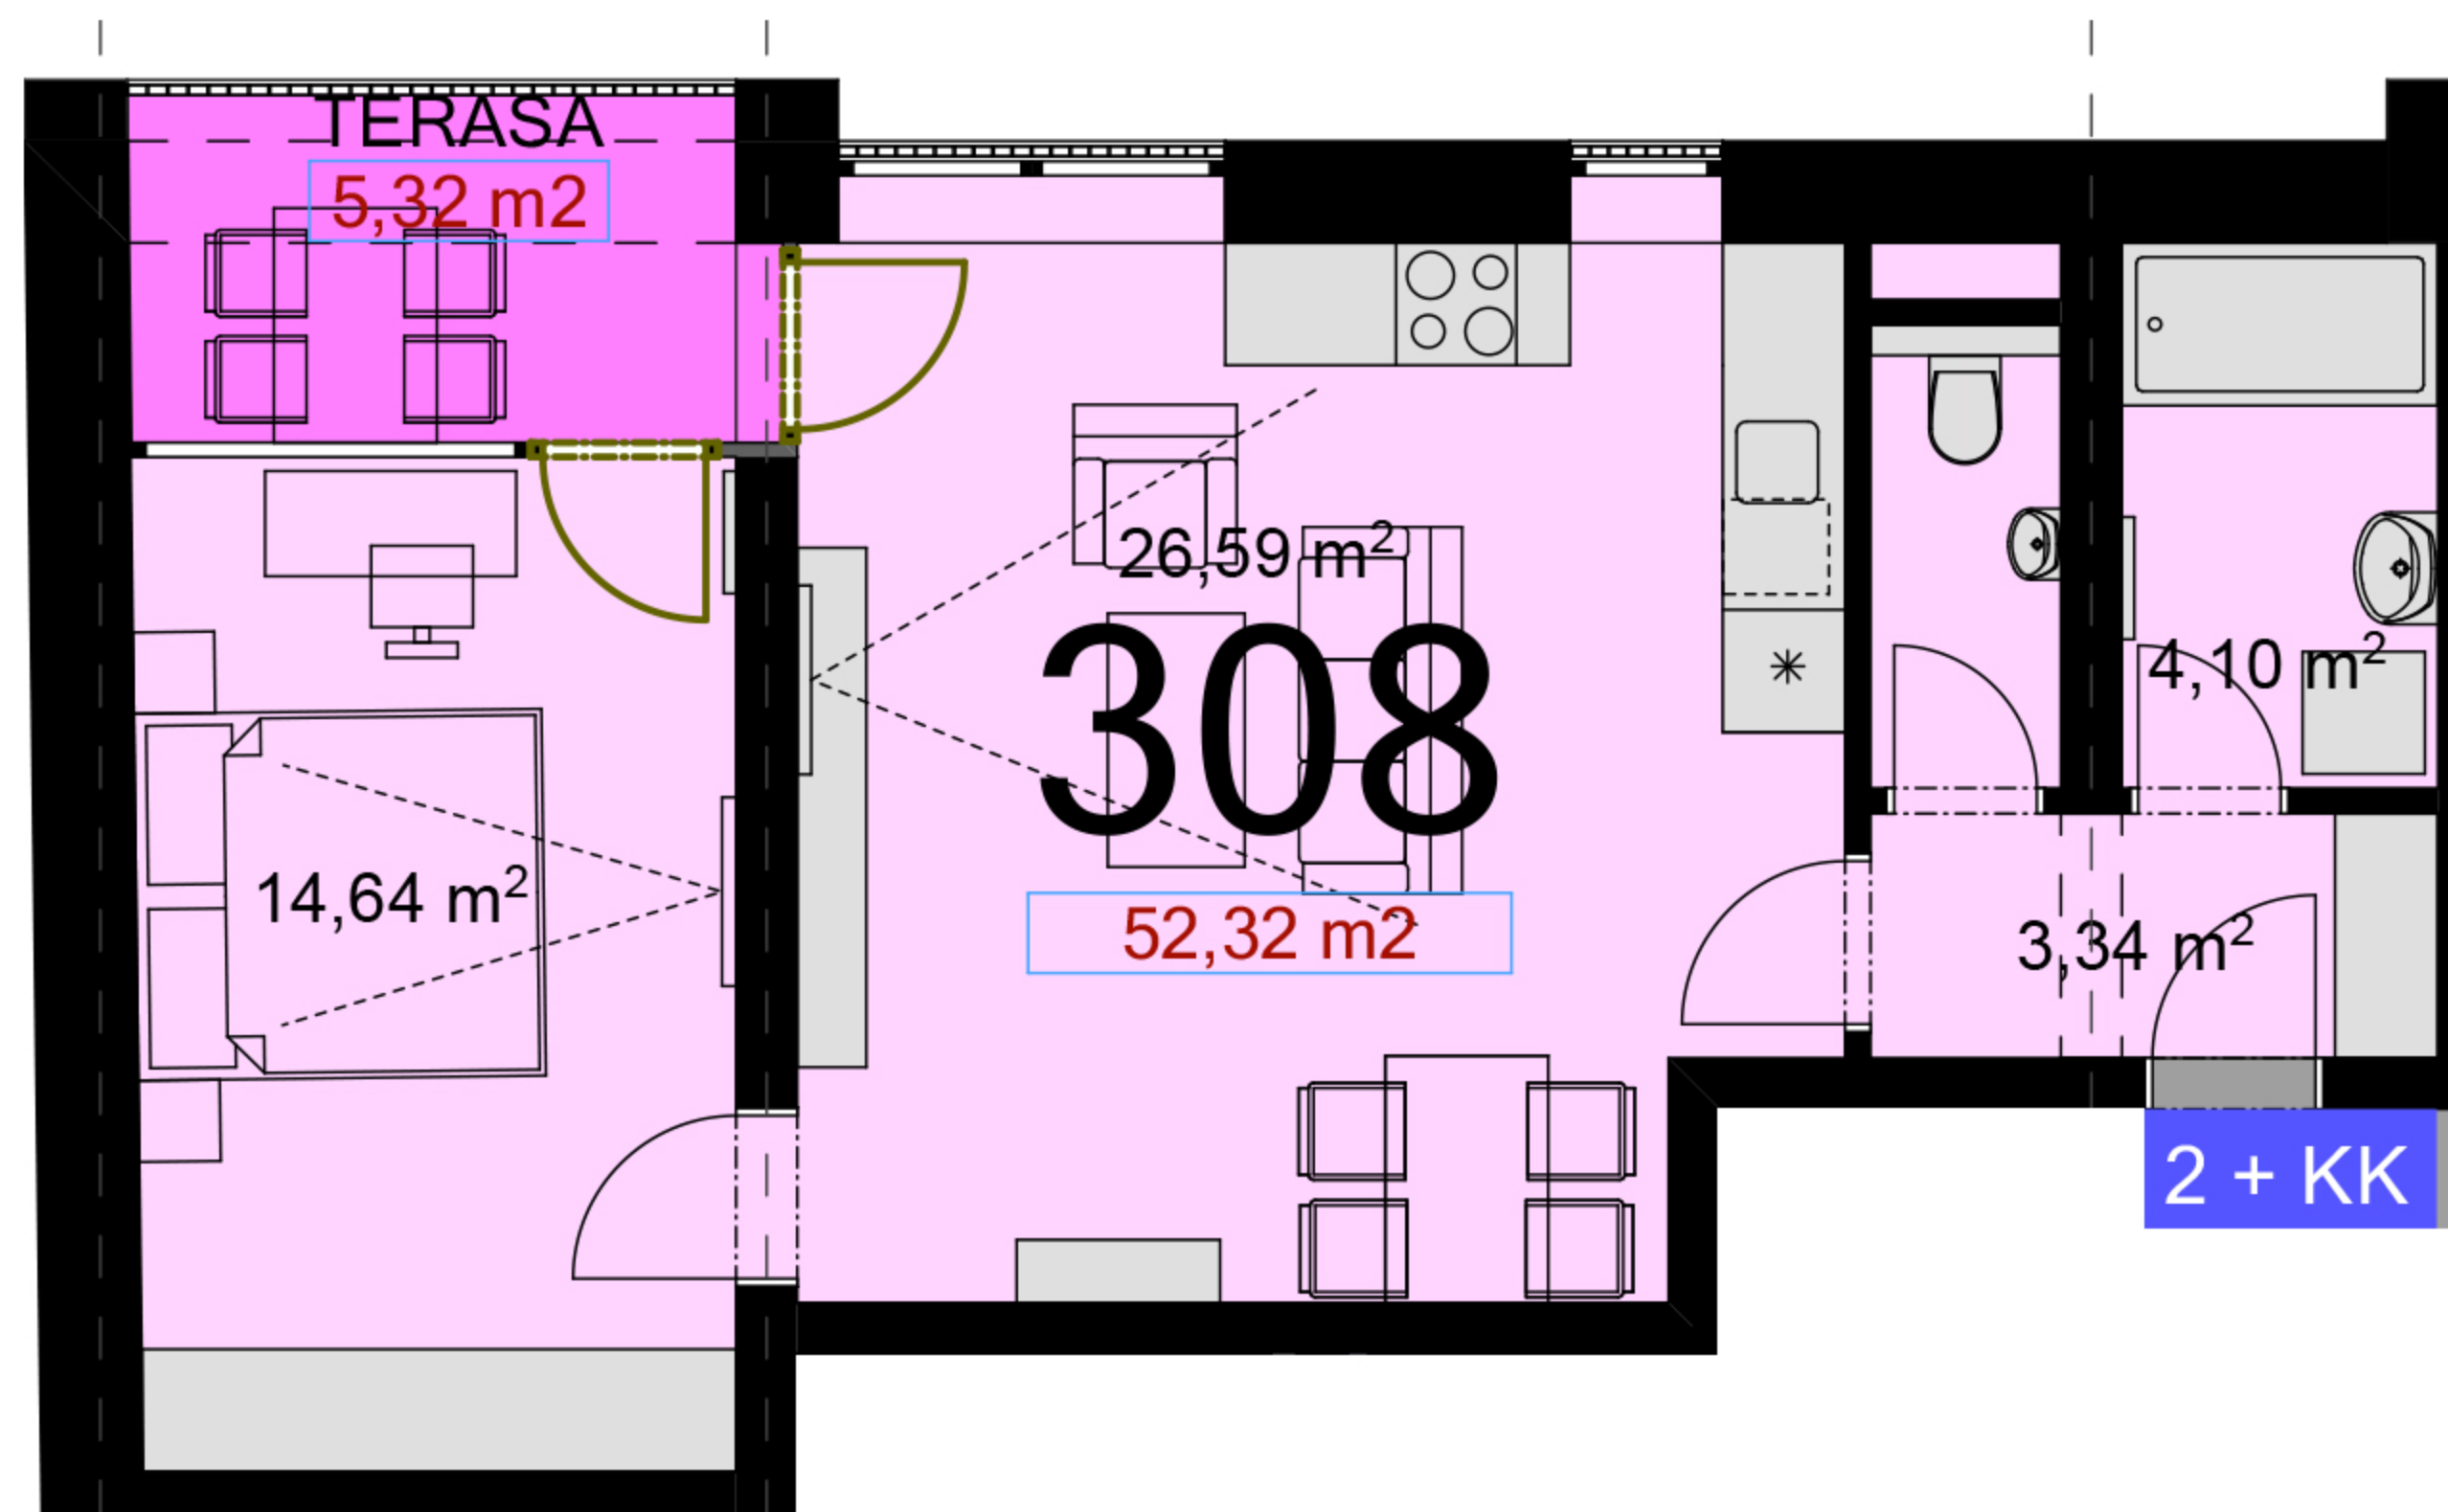

308	2+KK	m ²
Chodba	3,34	
Koupelna + wc	4,1	
Obytný prostor + KK	26,59	
Ložnice	14,64	
Užitná plocha	48,67	
Celková plocha	52,32	
Lodžie	5,32	

Uvedené míry jsou pouze orientační. Zařízení bytu mimo sanitárních předmětů je ilustrativní a není součástí dodávky.
 Developer si vyhrazuje právo na změnu.
 Celková plocha je plocha dle NV č. 366/2013