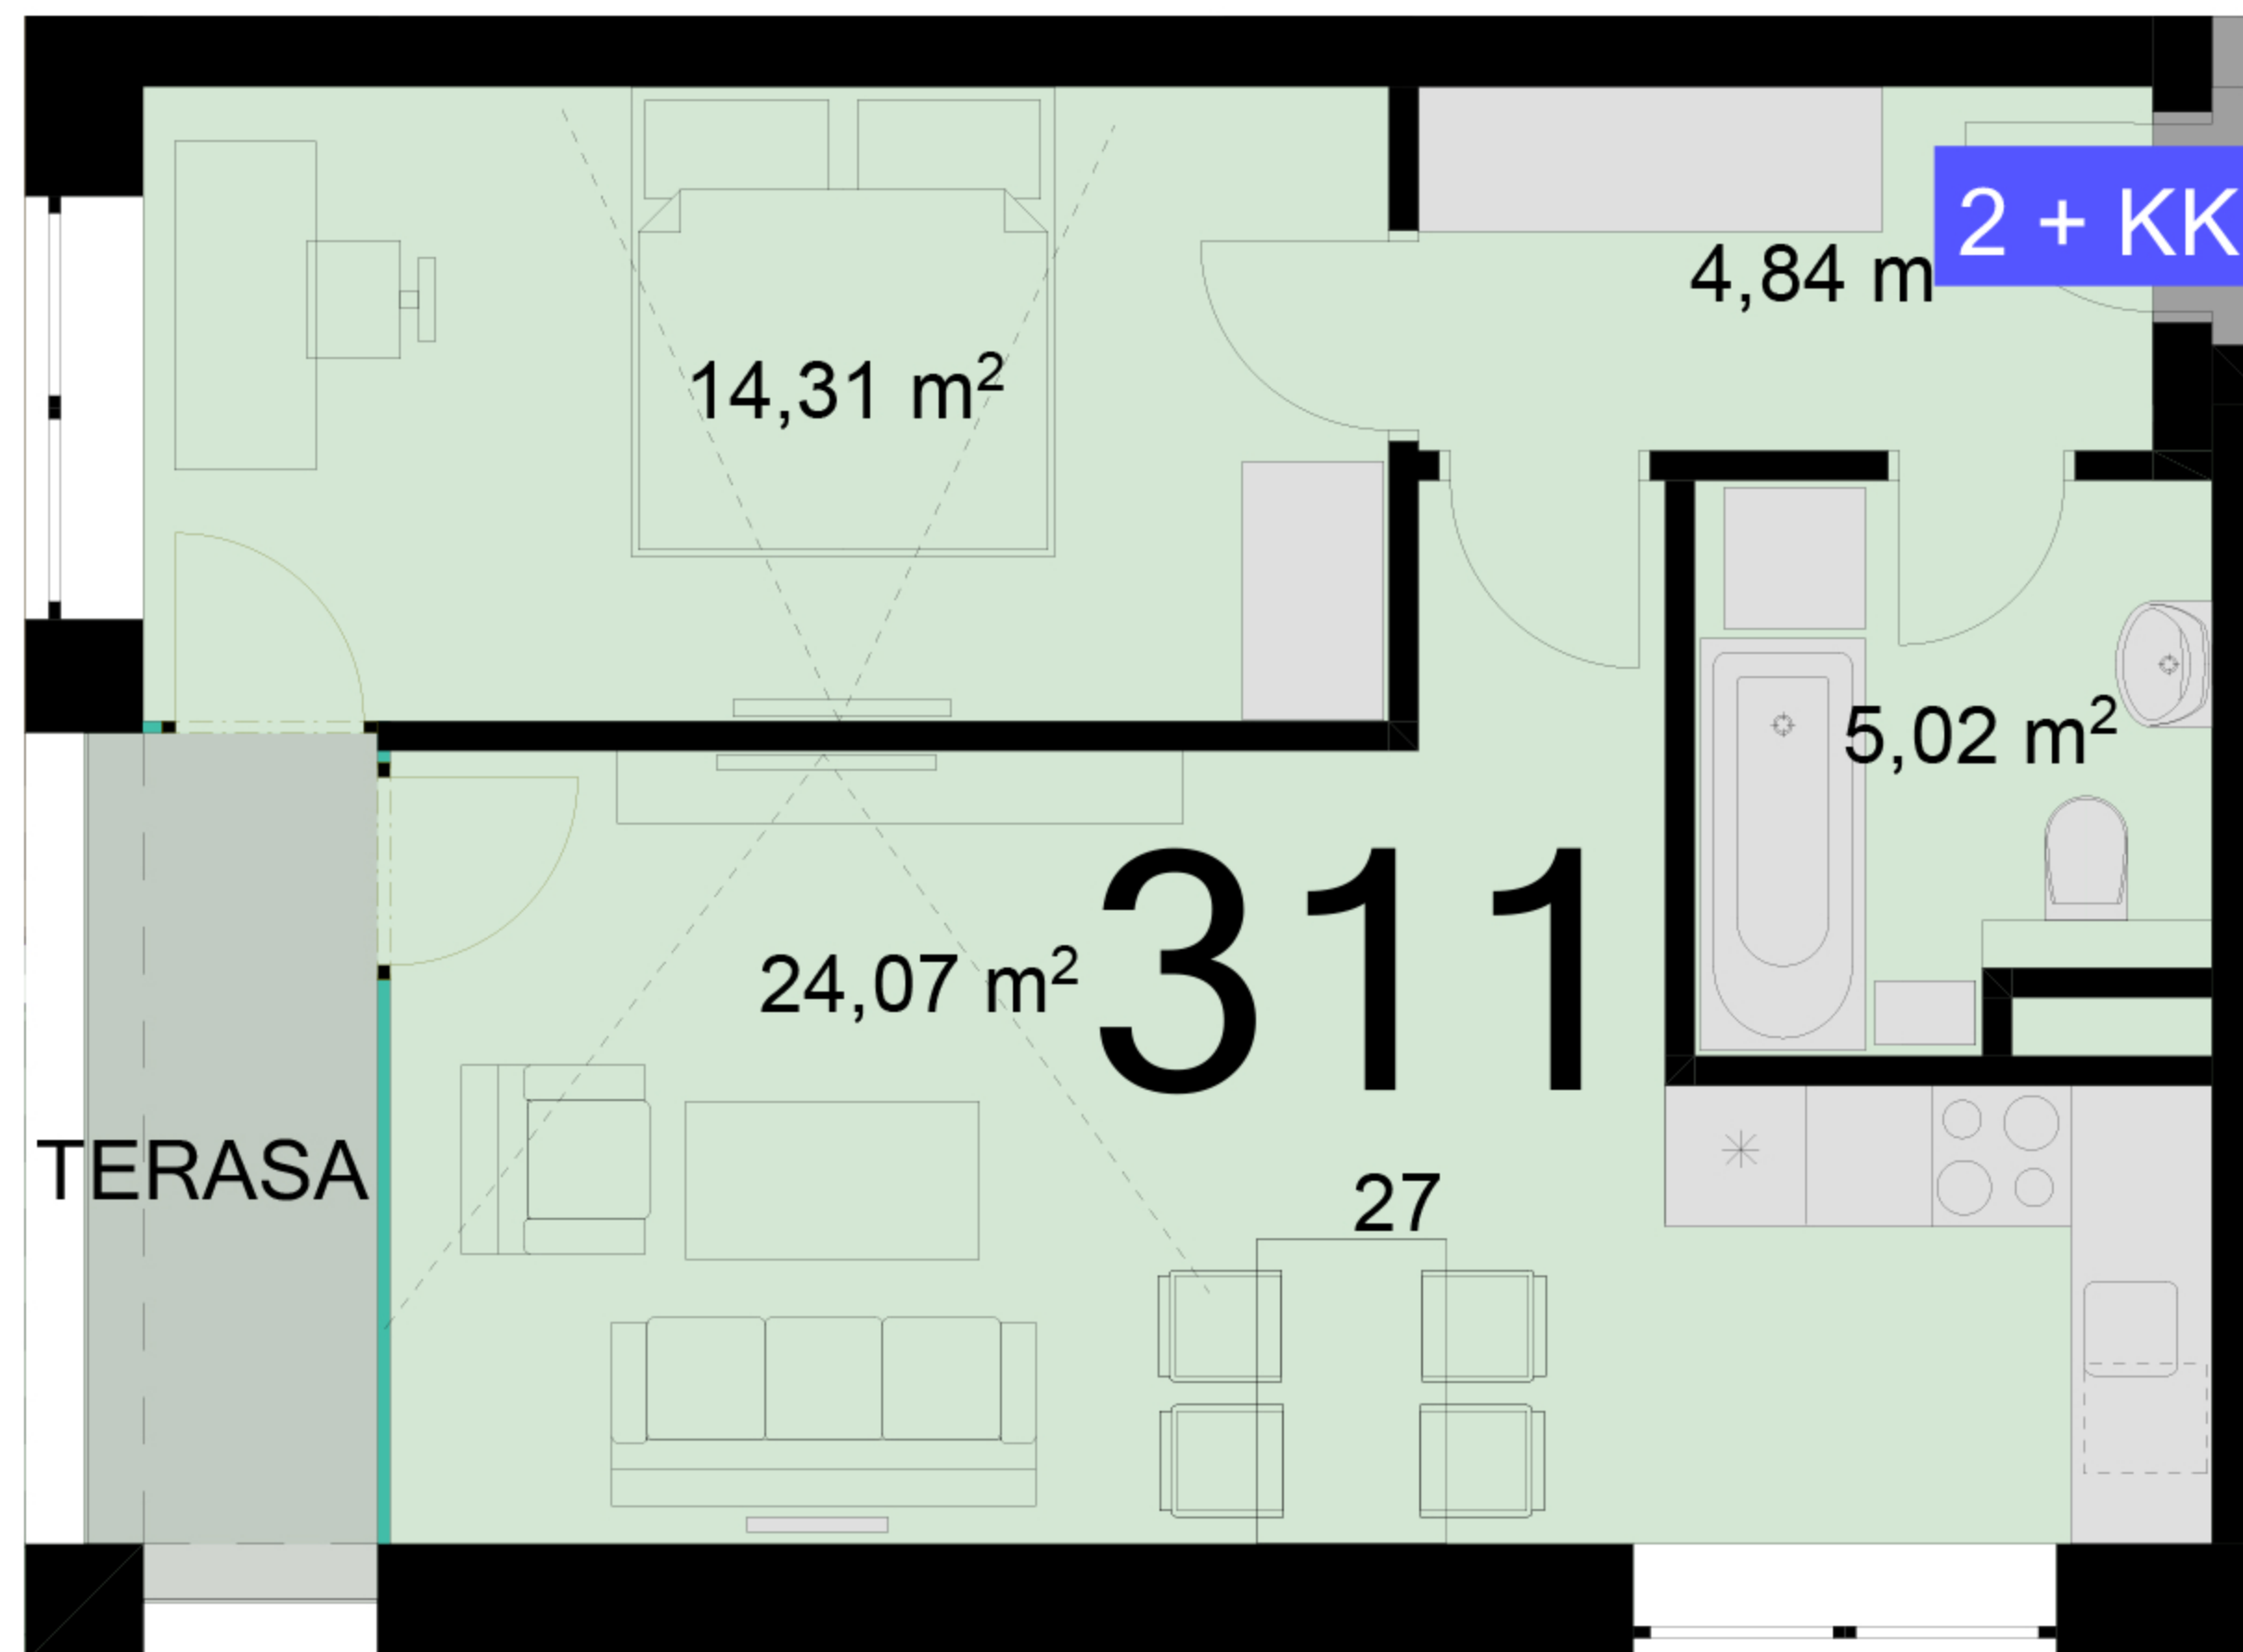

311	2+KK	m ²
Chodba		4,84
Koupelna + wc		5,02
Obytný prostor + KK		24,07
Ložnice		14,31
Užitná plocha		48,24
Celková plocha		51,2
Lodžie		4,6

Uvedené míry jsou pouze orientační. Zařízení bytu mimo sanitárních předmětů je ilustrativní a není součástí dodávky.
 Developer si vyhrazuje právo na změnu.
 Celková plocha je plocha dle NV č. 366/2013