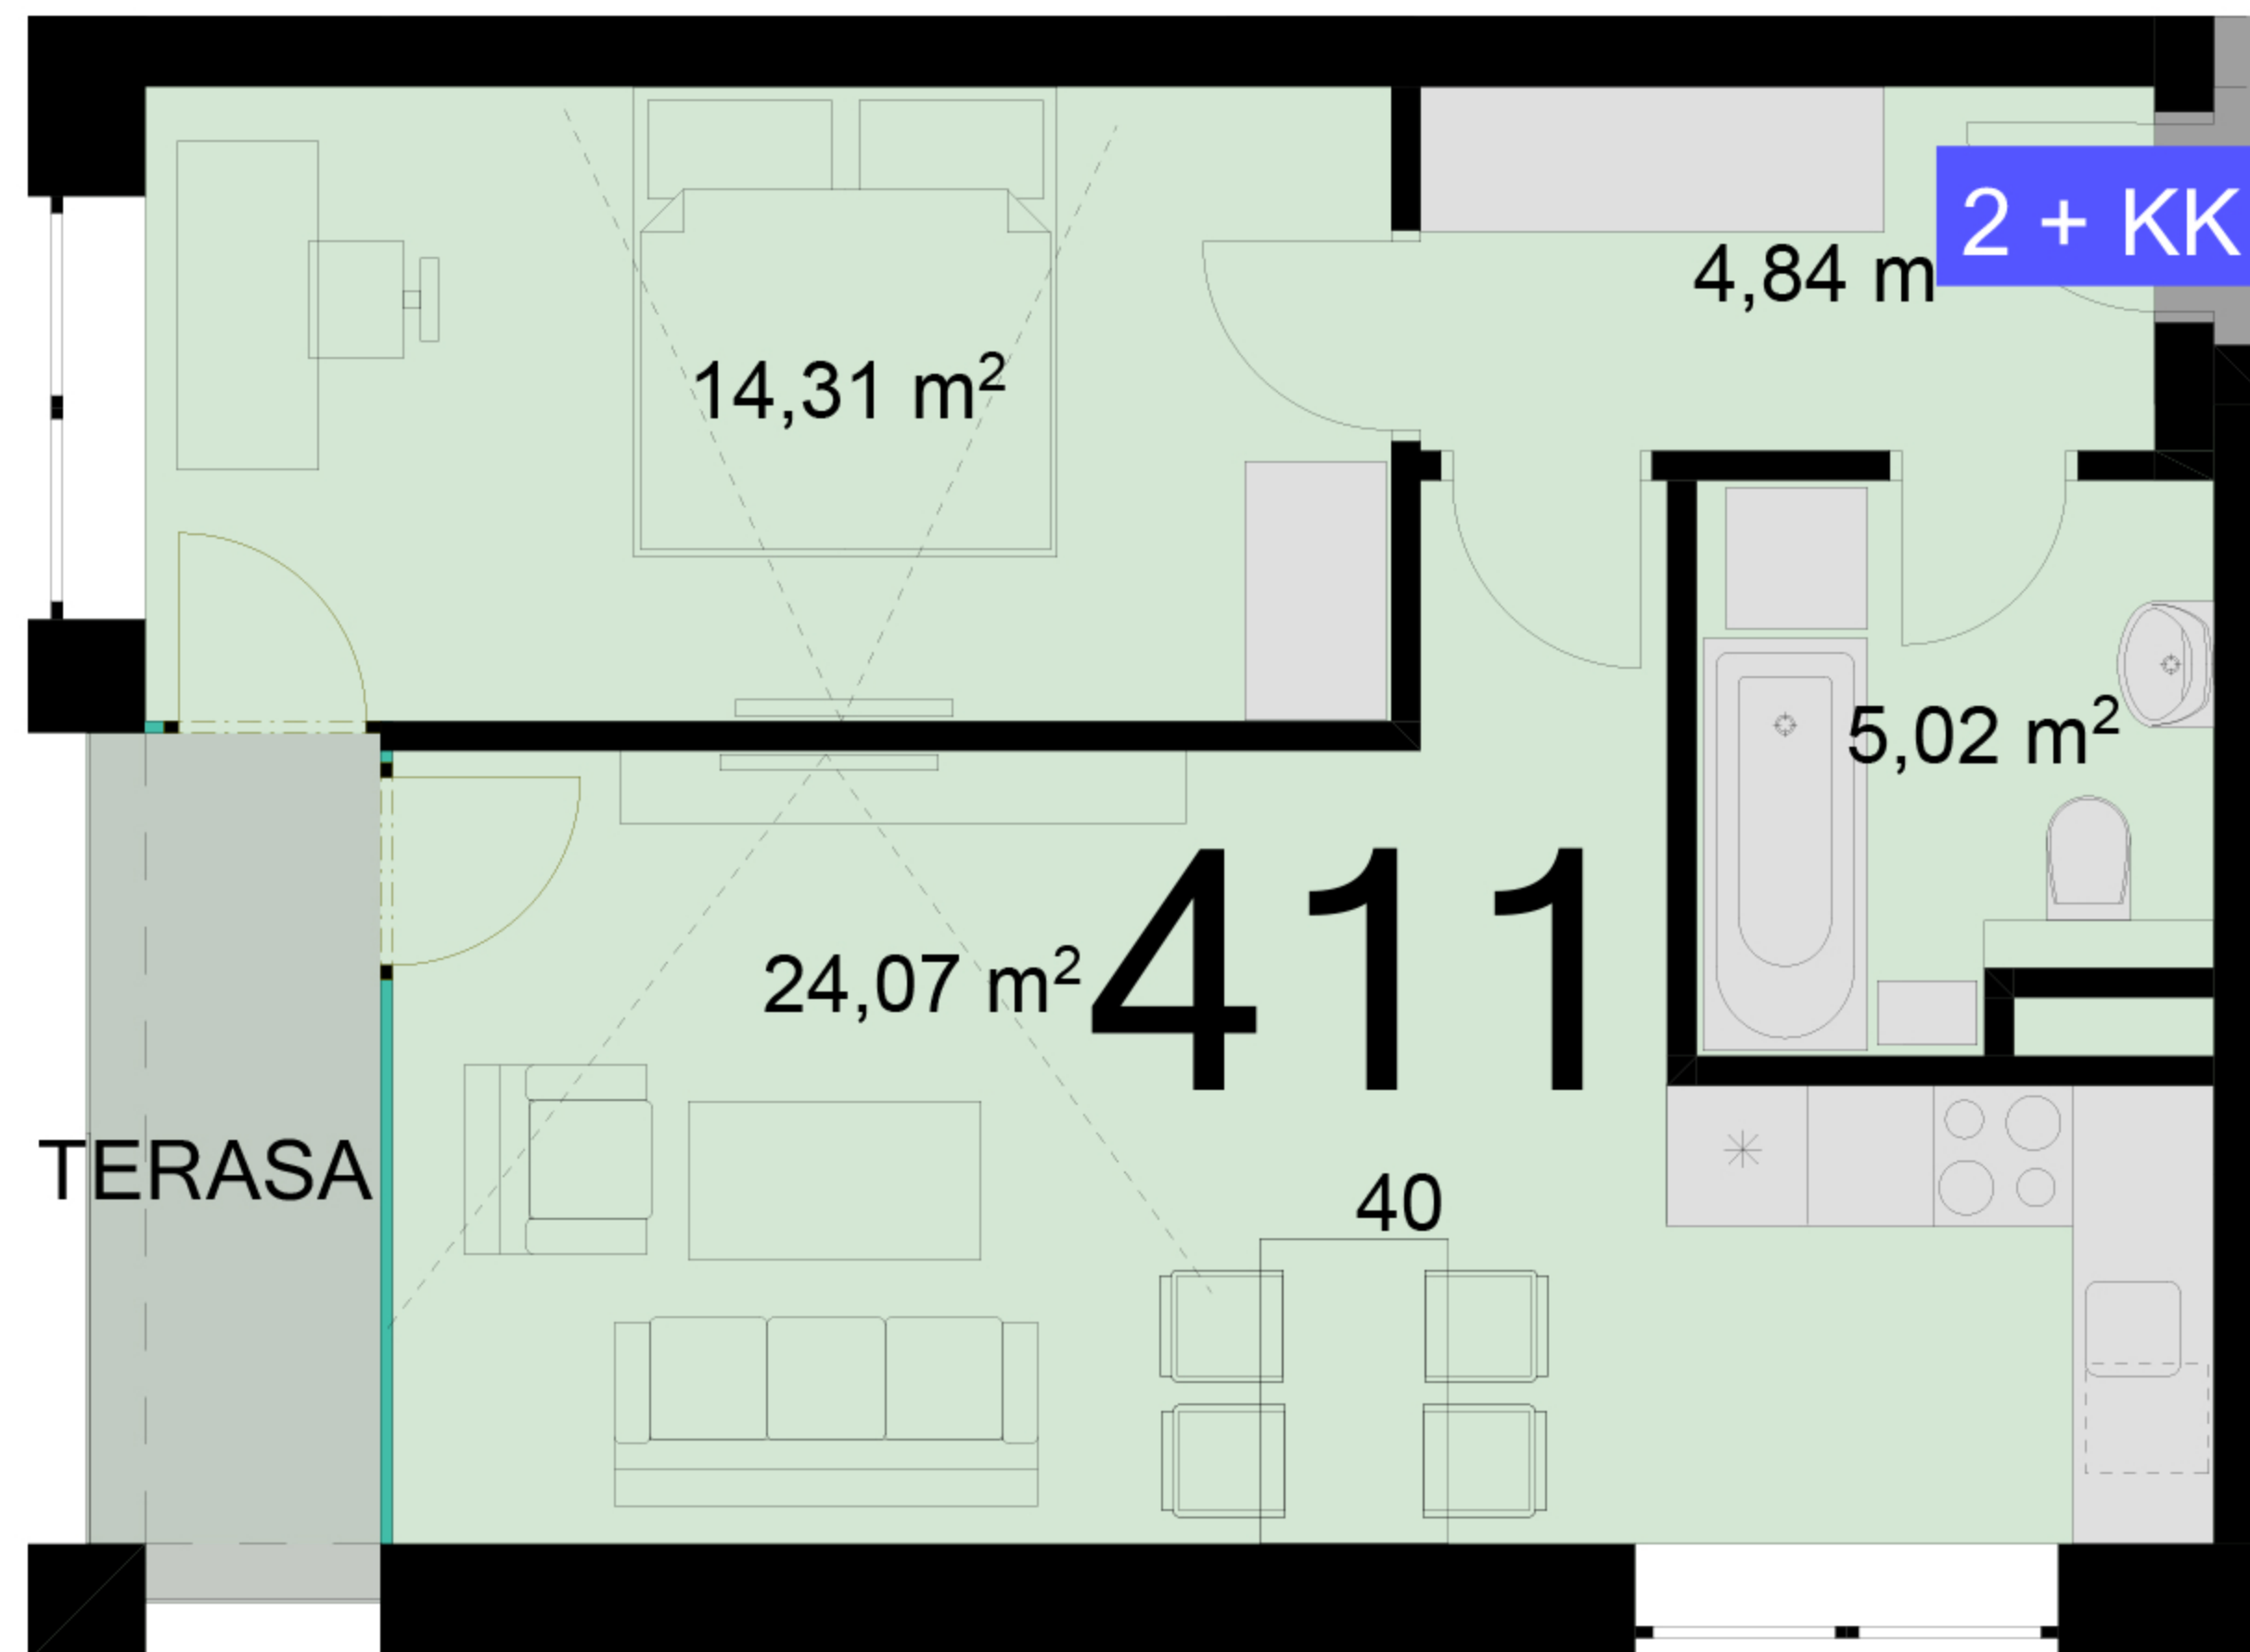

411	2+KK	m ²
Chodba	4,84	
Koupelna + wc	5,02	
Obytný prostor + KK	24,07	
Ložnice	14,31	
Užitná plocha	48,24	
Celková plocha	512	
Lodžie	4,6	

Uvedené míry jsou pouze orientační. Zařízení bytu mimo sanitárních předmětů je ilustrativní a není součástí dodávky.
Developer si vyhrazuje právo na změnu.
Celková plocha je plocha dle NV č. 366/2013