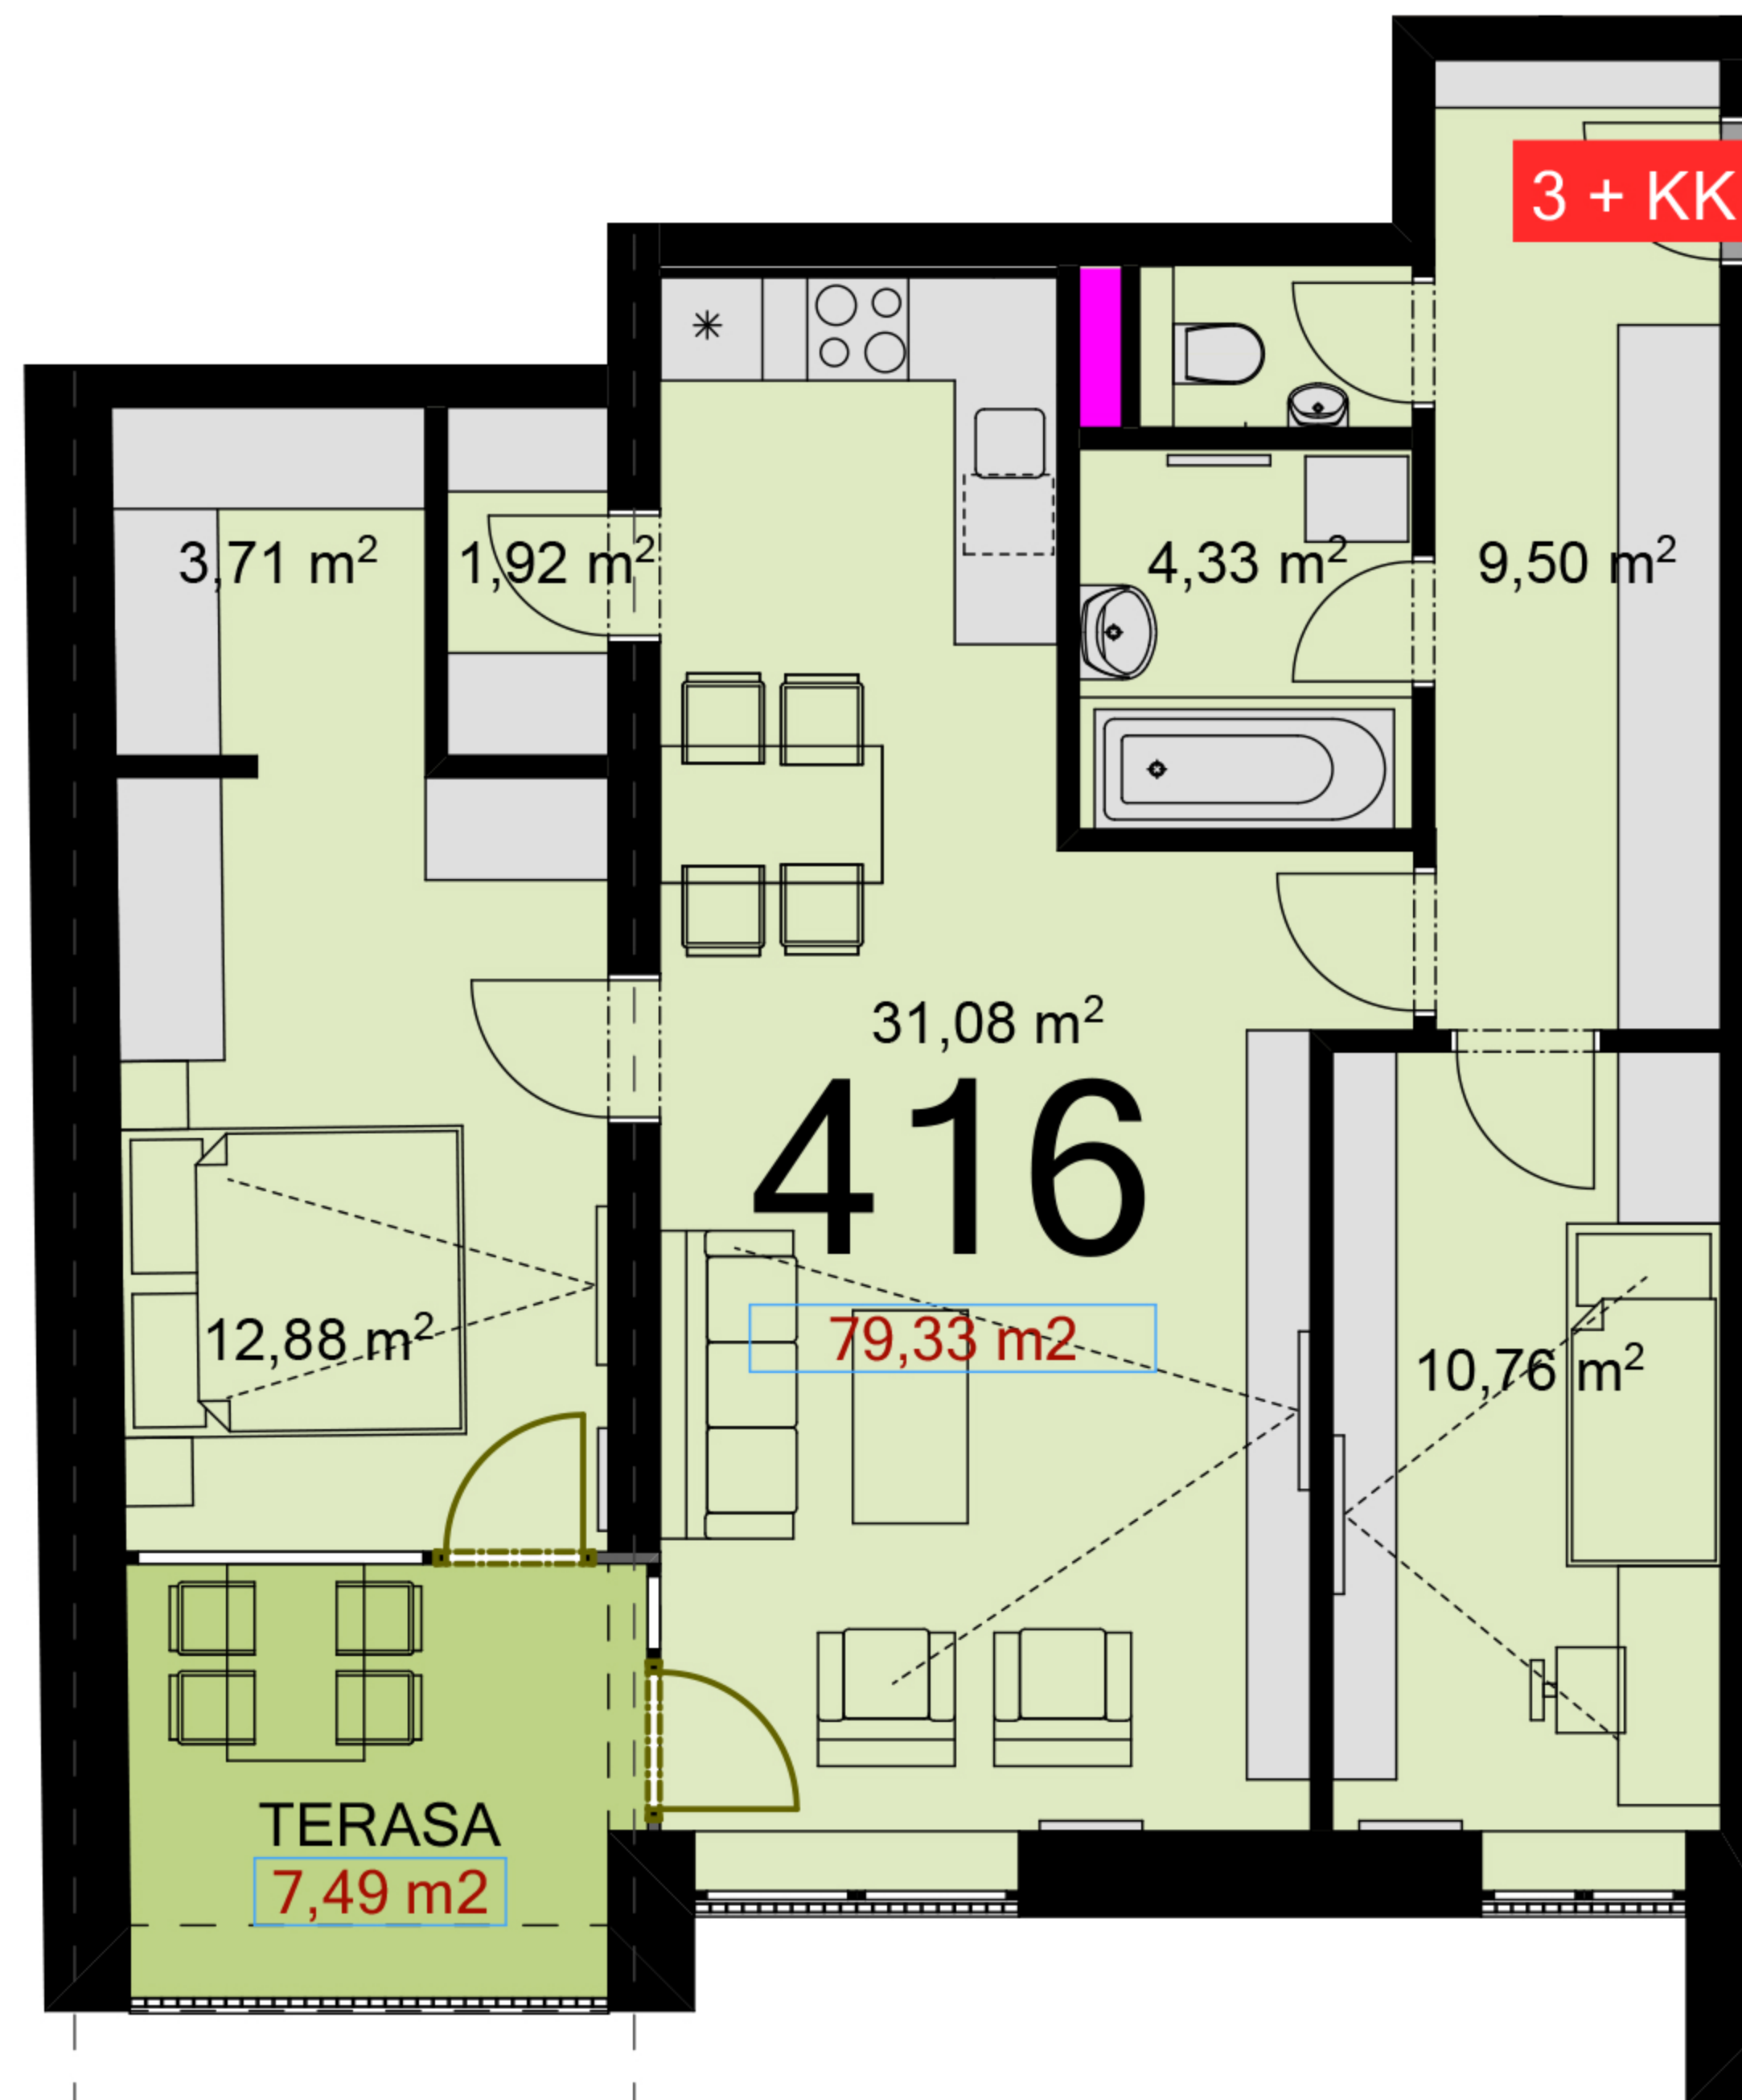

416 **3+KK** m²

Chodba 9,5

Koupelna + wc 10,76

Obytný prostor + KK 31,08

Ložnice 1 12,88

Ložnice 2 10,76

Místnost 1 3,71

Místnost 2 1,92

Užitná plocha 74,18

Celková plocha 79,33

Lodžie 7,49

Uvedené míry jsou pouze orientační. Zařízení bytu mimo sanitárních předmětů je ilustrativní a není součástí dodávky.
Developer si vyhrazuje právo na změnu.
Celková plocha je plocha dle NV č. 366/2013