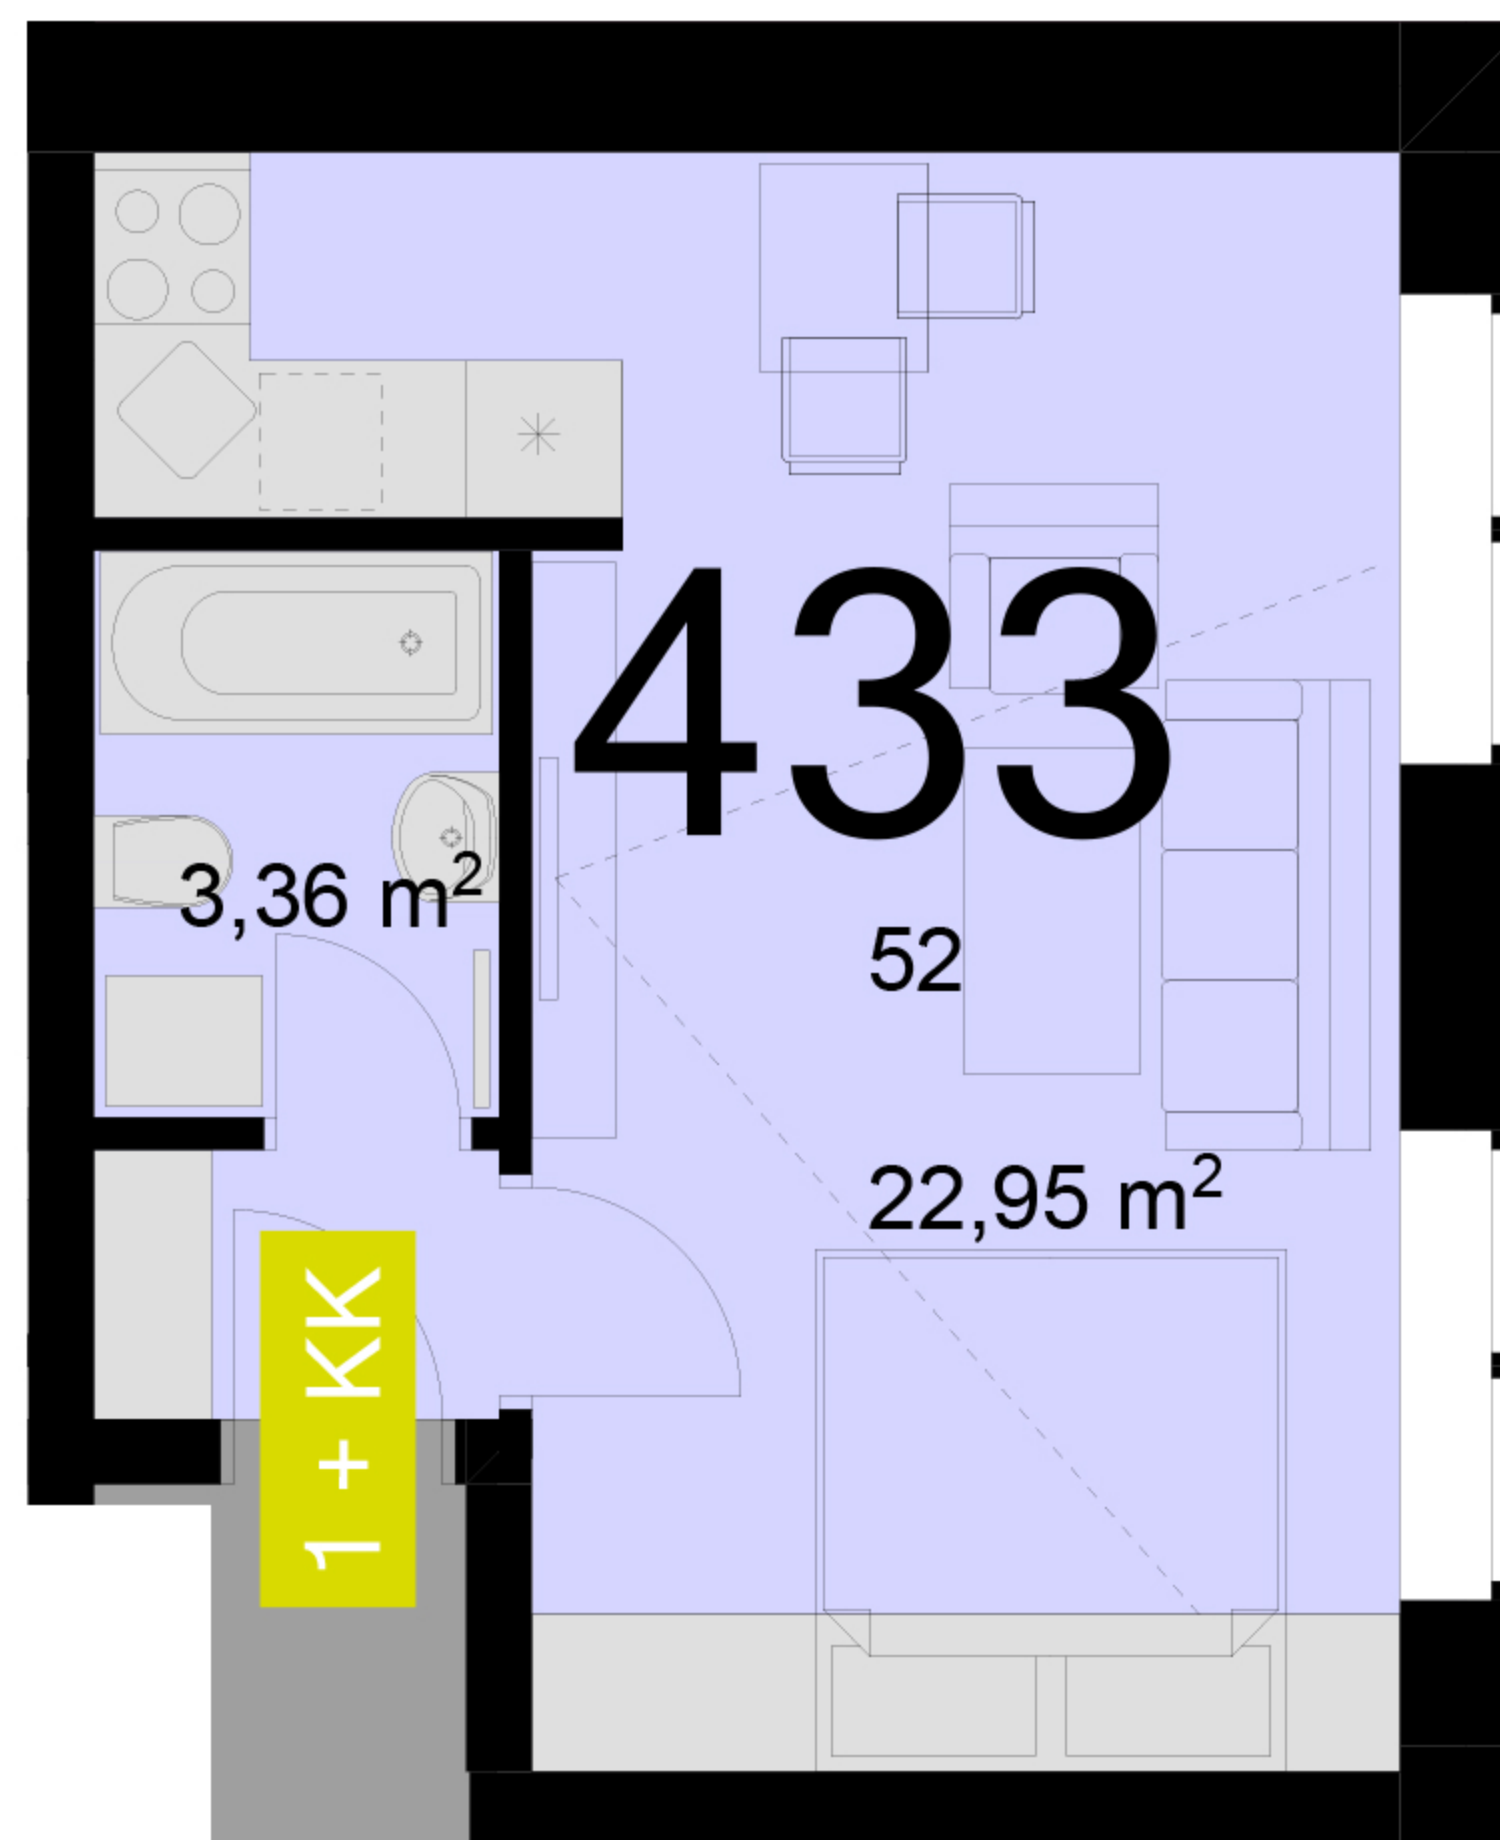

<b>433</b>	<b>1+KK</b>	m <sup>2</sup>
Chodba	-	
Koupelna + wc	3,36	
Obytný prostor + KK	22,95	
Ložnice	-	
Užitná plocha	26,31	
Celková plocha	30	
Lodžie	-	

Uvedené míry jsou pouze orientační. Zařízení bytu mimo sanitárních předmětů je ilustrativní a není součástí dodávky.  
Developer si vyhrazuje právo na změnu.  
Celková plocha je plocha dle NV č. 366/2013