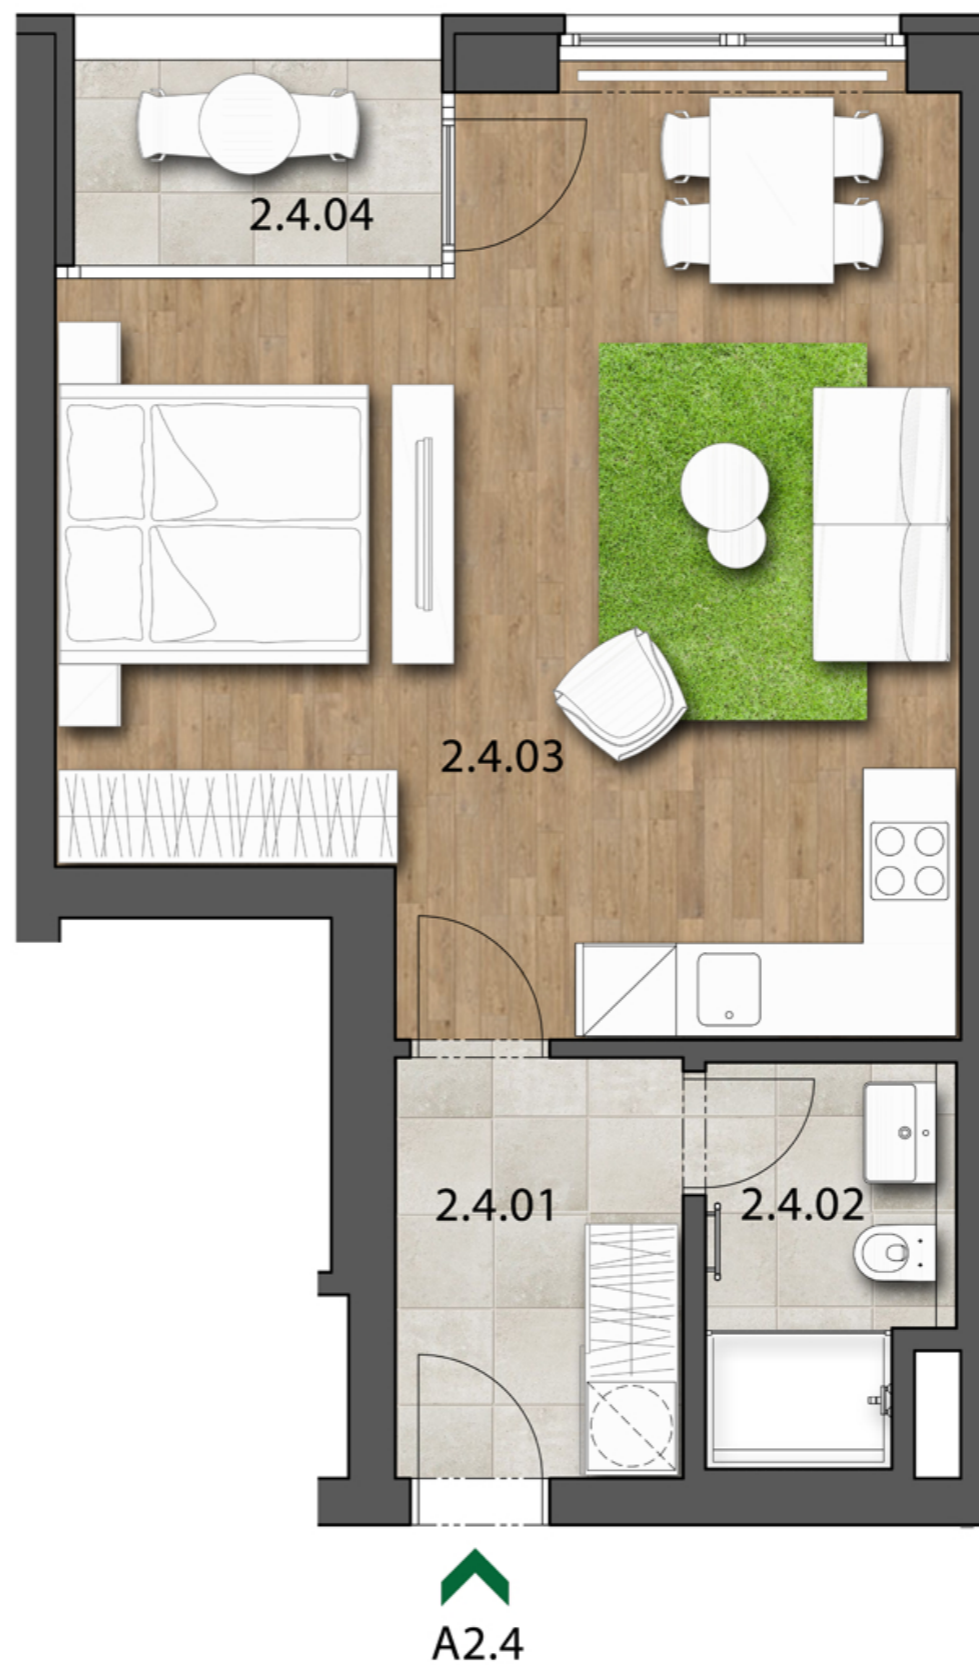

➤ A2.4 1+kk m²

2.4.01 chodba 5,1

2.4.02 koupelna + wc 3,7

2.4.03 obytný prostor + KK 30,3

Užitná plocha 39,1

Celková plocha 40,6

2.4.04 lodžie 3,2

Uvedené míry jsou pouze orientační. Zařízení bytu mimo sanitárních předmětů je ilustrativní a není součástí dodávky. Developer si vyhrazuje právo na změnu.
Celková plocha je plocha dle NV č. 366/2013.