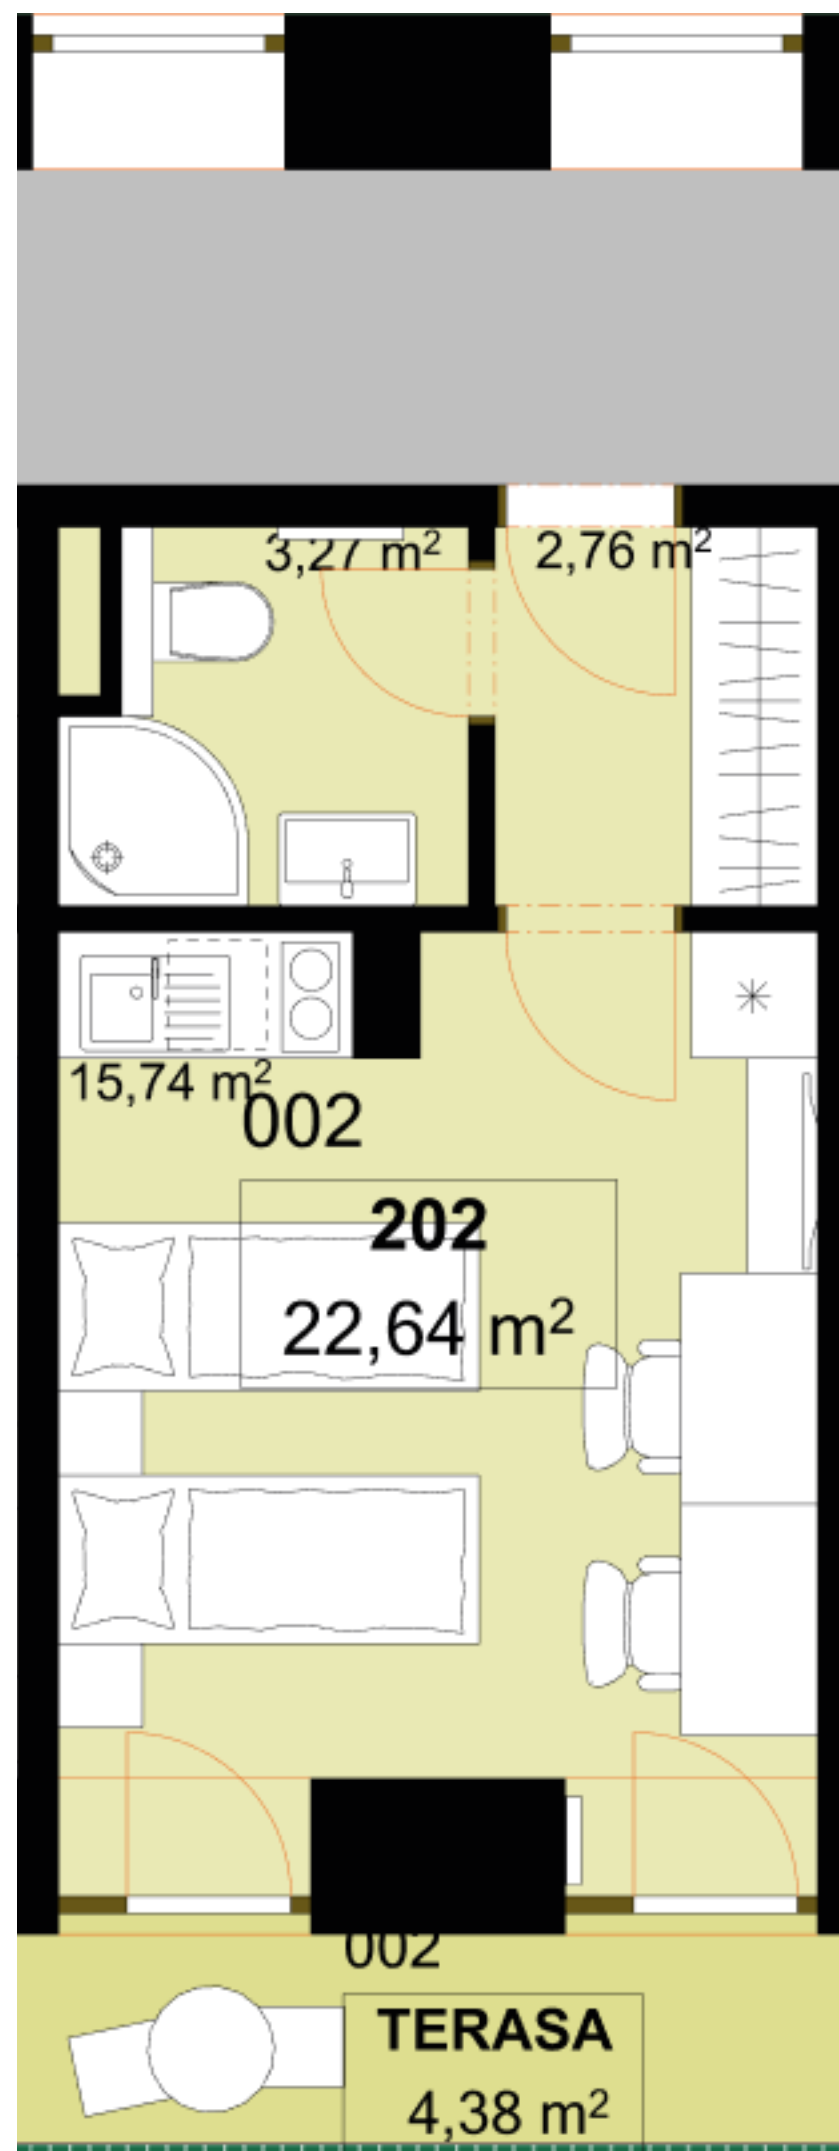

202	1+KK	m²
Chodba	2,76	
Koupelna + WC	3,27	
Obytný prostor	15,74	
Užitná plocha	21,77	
Celková plocha	22,64	
Terasa	4,38	

Uvedené míry jsou pouze orientační. Zařízení bytu mimo sanitárních předmětů je ilustrativní a není součástí dodávky.
 Developer si vyhrazuje právo na změnu.
 Celková plocha je plocha dle NV č. 366/2013