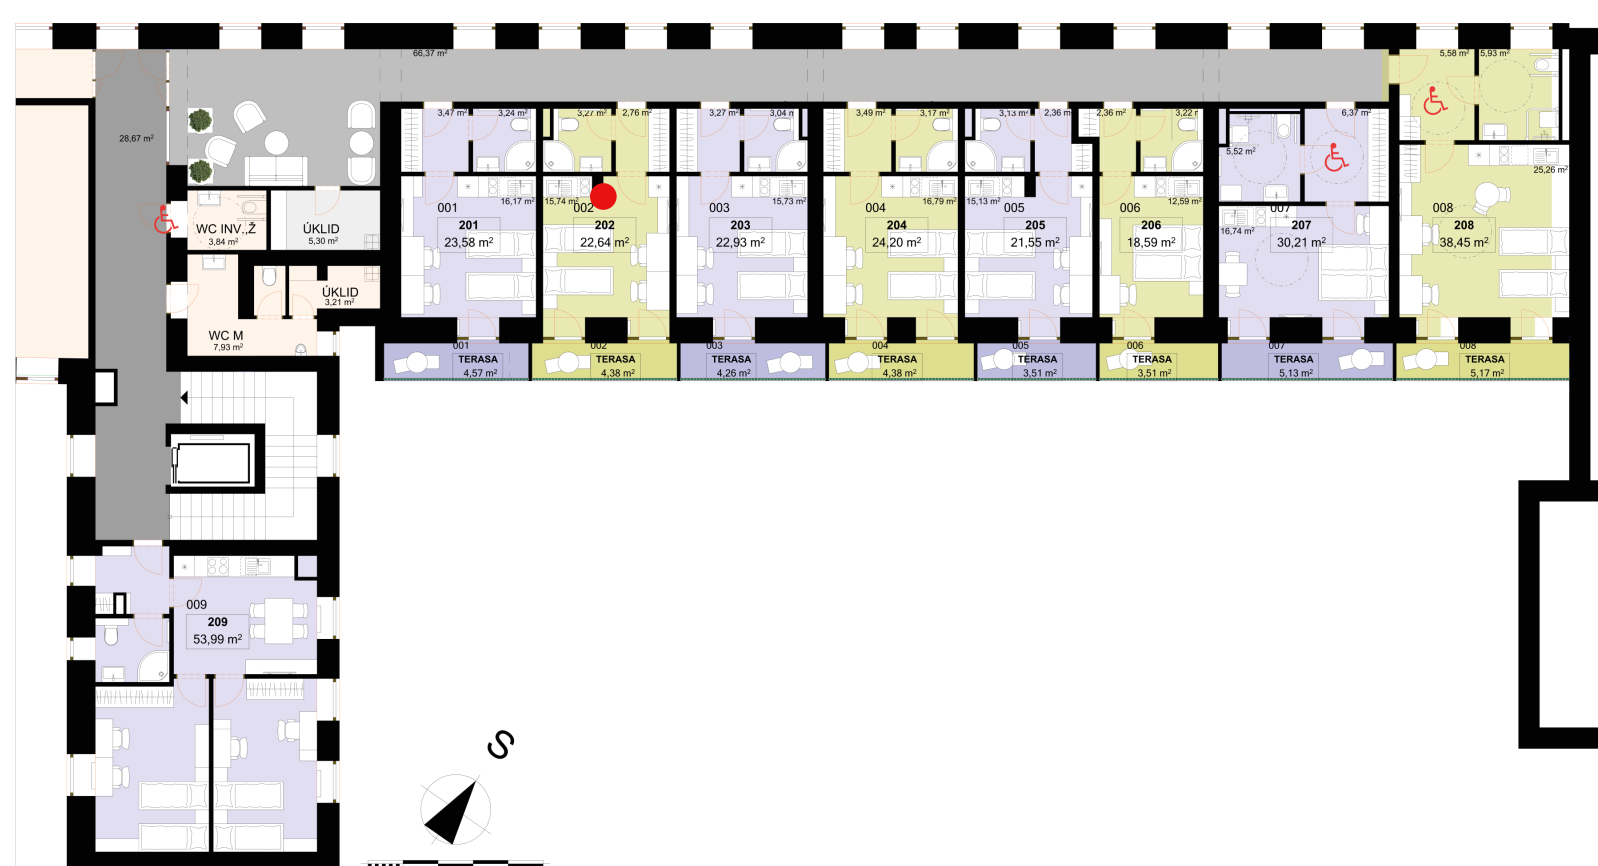

202	1+KK	m²
Chodba	2,76	
Koupelna + WC	3,27	
Obytný prostor	15,74	
Užitná plocha	21,77	
Celková plocha	22,64	
Terasa	4,38	

Uvedené míry jsou pouze orientační. Zařízení bytu mimo sanitárních předmětů je ilustrativní a není součástí dodávky.
 Developer si vyhrazuje právo na změnu.
 Celková plocha je plocha dle NV č. 366/2013