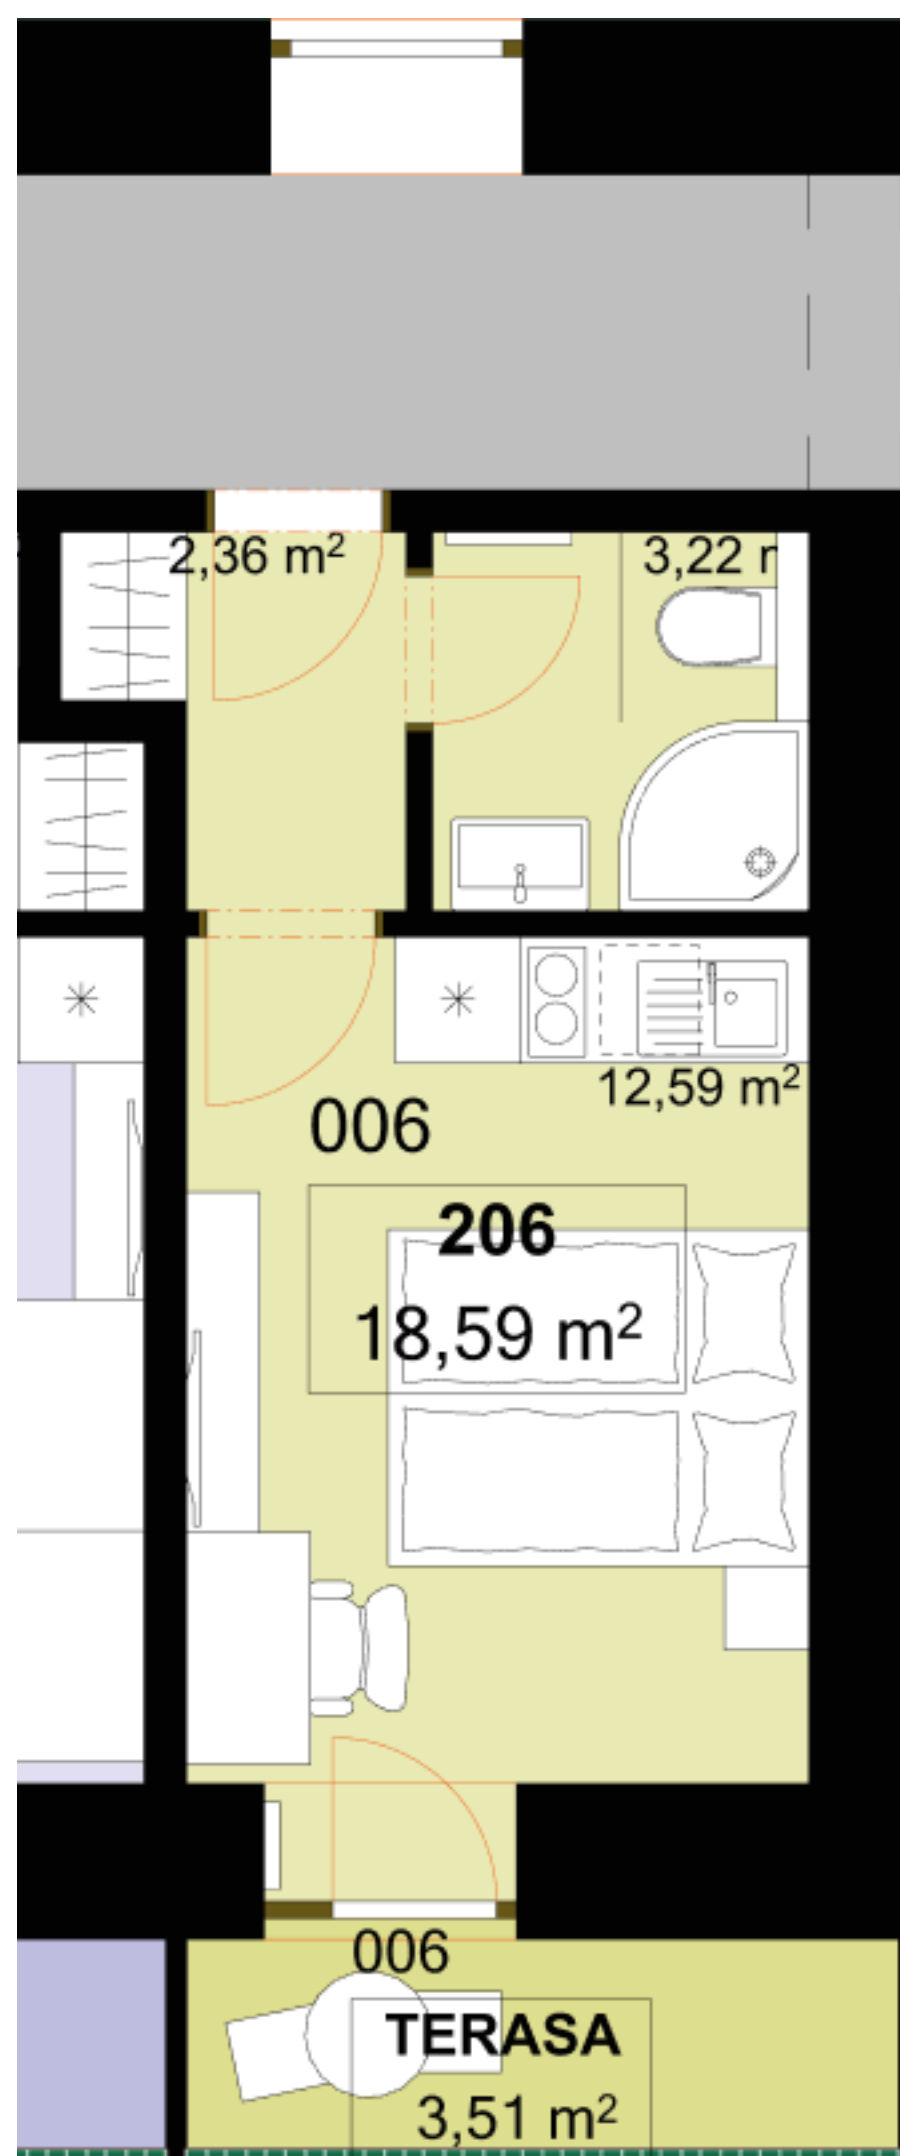

<b>206</b>	<b>1+KK</b>	<b>m<sup>2</sup></b>
Chodba	2,36	
Koupelna + WC	3,22	
Obytný prostor	12,59	
<b>Užitná plocha</b>	<b>18,17</b>	
<b>Celková plocha</b>	<b>18,59</b>	
Terasa	3,51	

Uvedené míry jsou pouze orientační. Zařízení bytu mimo sanitárních předmětů je ilustrativní a není součástí dodávky.  
 Developer si vyhrazuje právo na změnu.  
 Celková plocha je plocha dle NV č. 366/2013