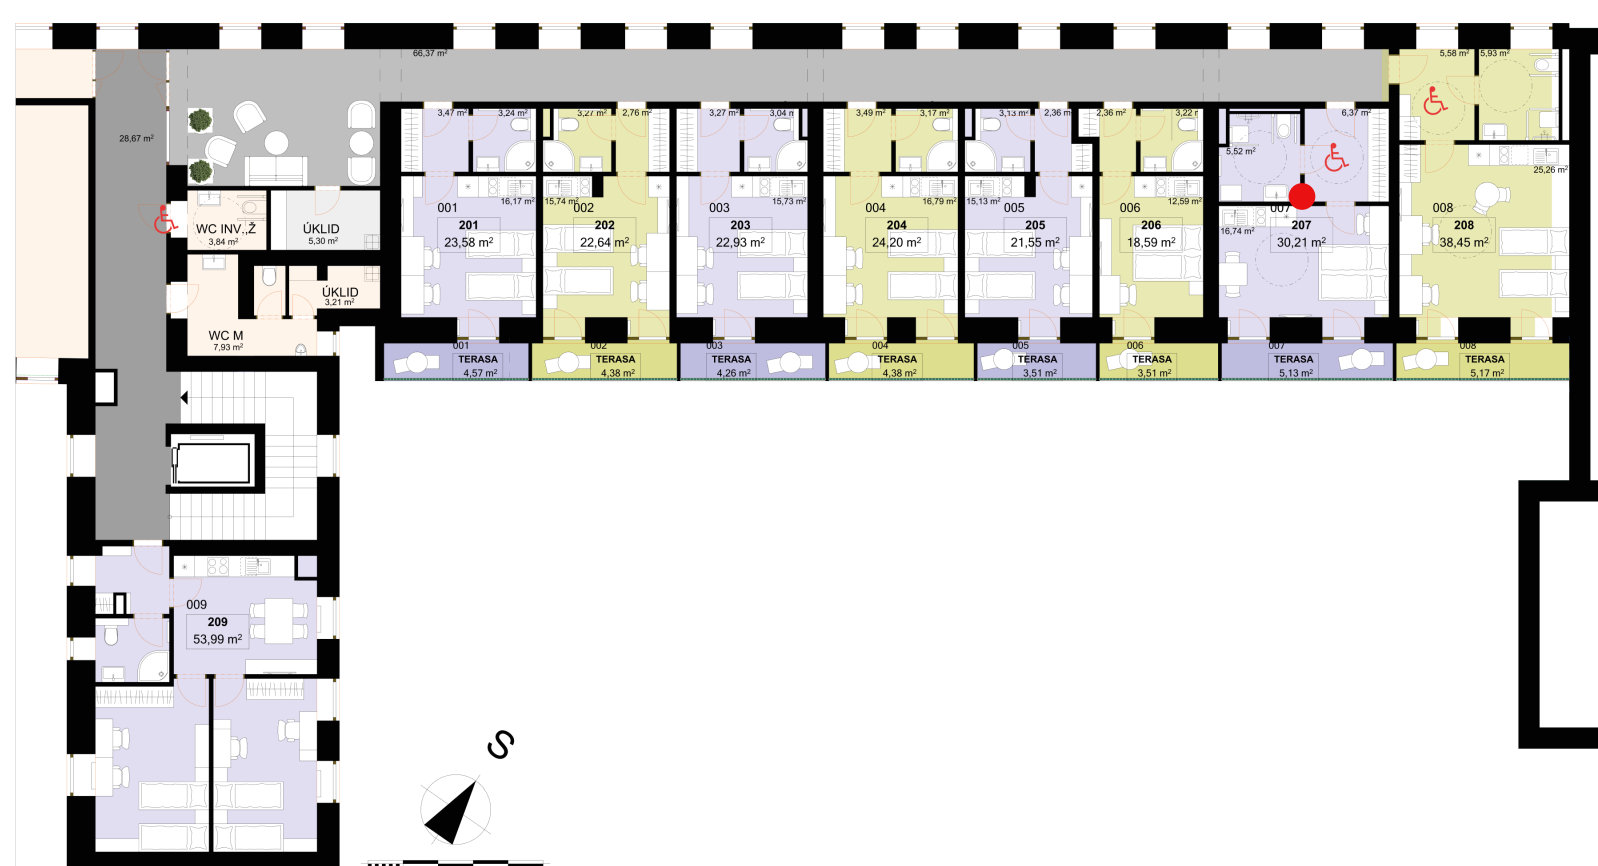

207 1+KK m²

Chodba 6,37

Koupelna + WC 5,52

Obytný prostor 16,74

Užitná plocha 28,63

Celková plocha 30,21

Terasa 5,13

Uvedené míry jsou pouze orientační. Zařízení bytu mimo sanitárních předmětů je ilustrativní a není součástí dodávky.
Developer si vyhrazuje právo na změnu.
Celková plocha je plocha dle NV č. 366/2013