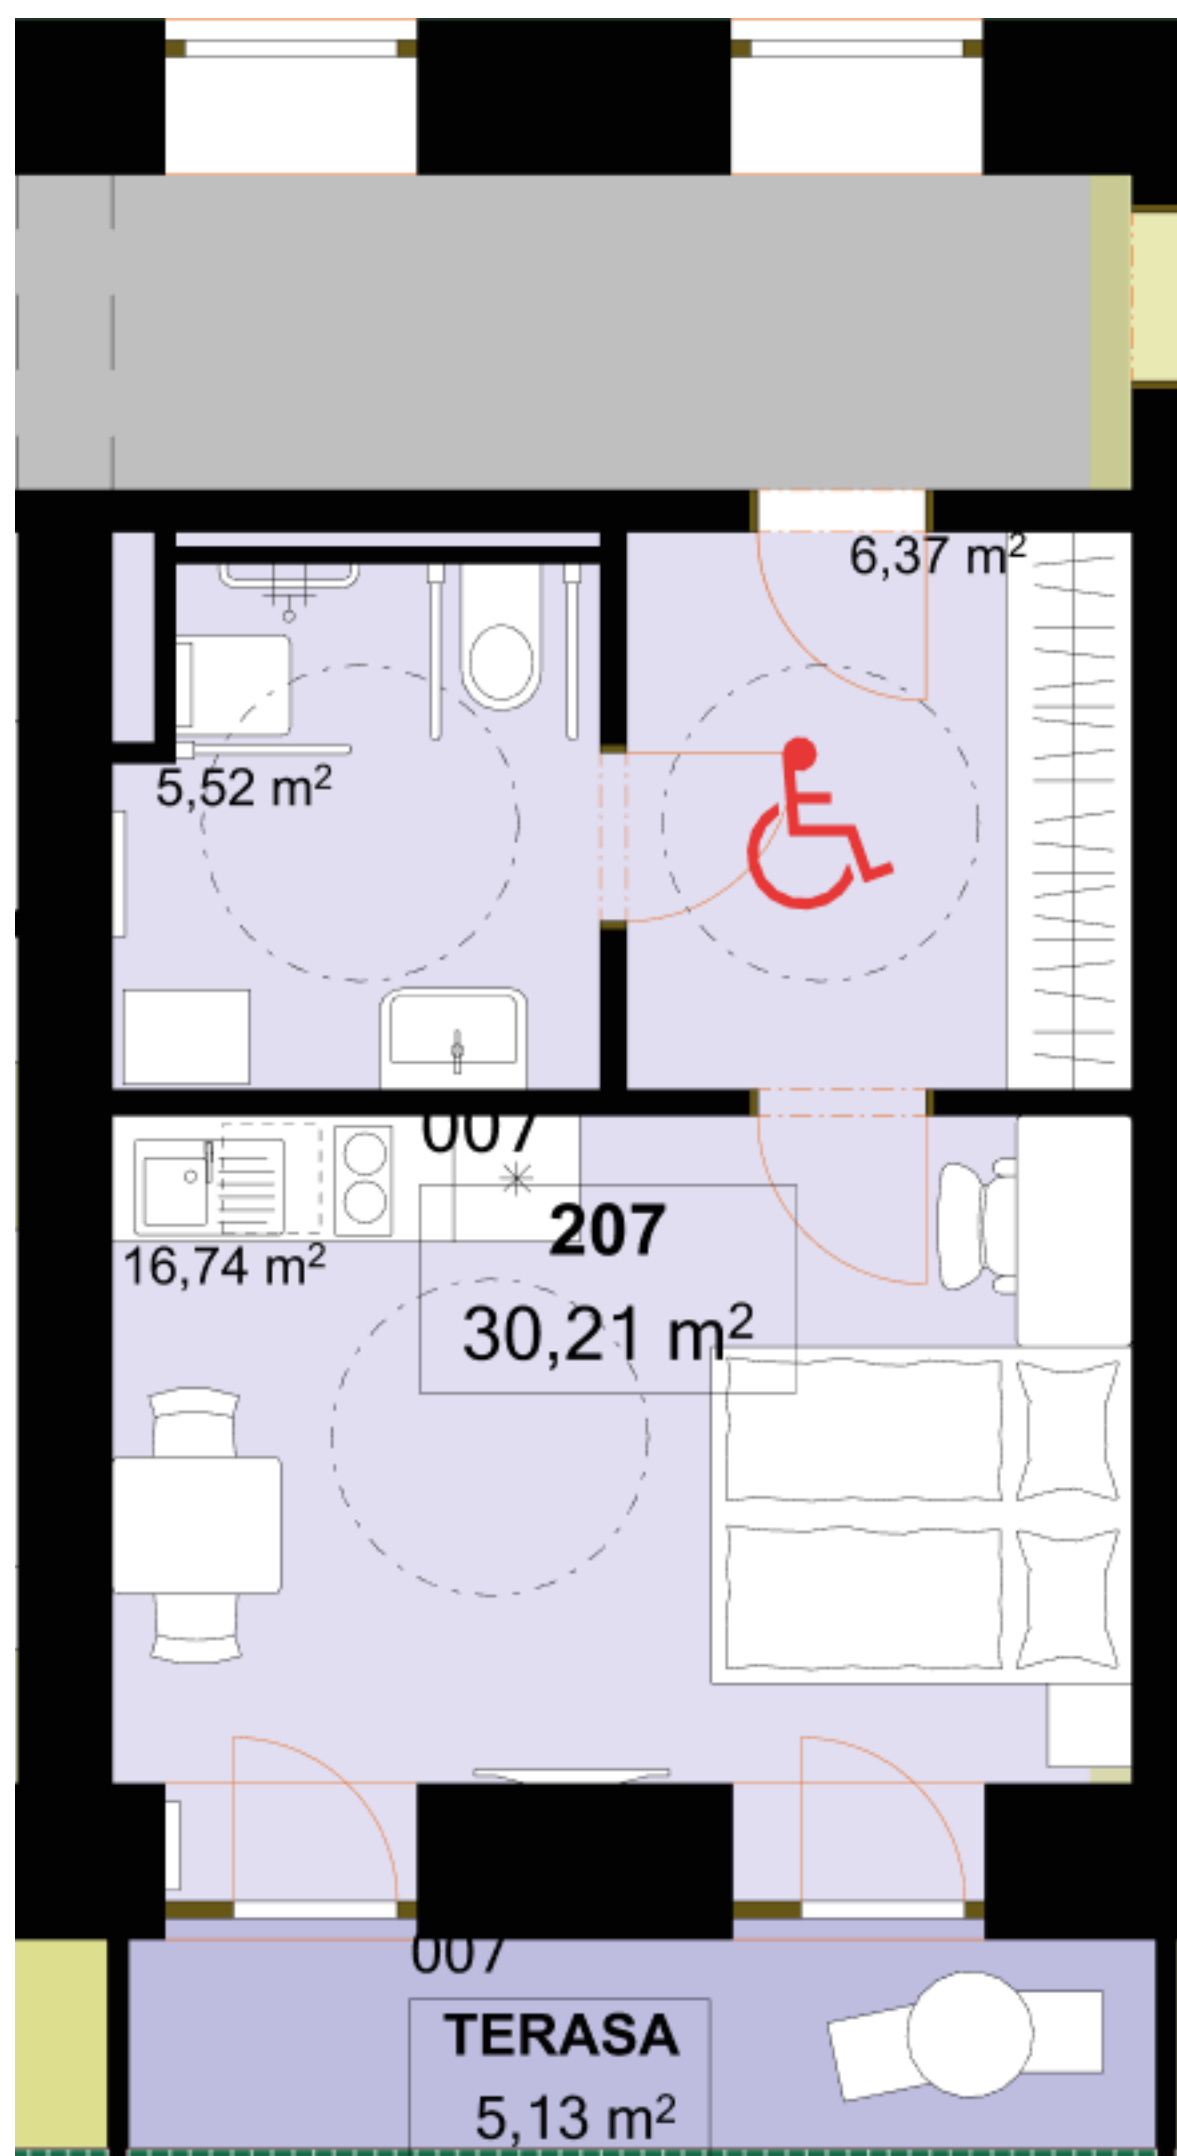

207 1+KK m²

Chodba 6,37

Koupelna + WC 5,52

Obytný prostor 16,74

Užitná plocha 28,63

Celková plocha 30,21

Terasa 5,13

Uvedené míry jsou pouze orientační. Zařízení bytu mimo sanitárních předmětů je ilustrativní a není součástí dodávky.
Developer si vyhrazuje právo na změnu.
Celková plocha je plocha dle NV č. 366/2013