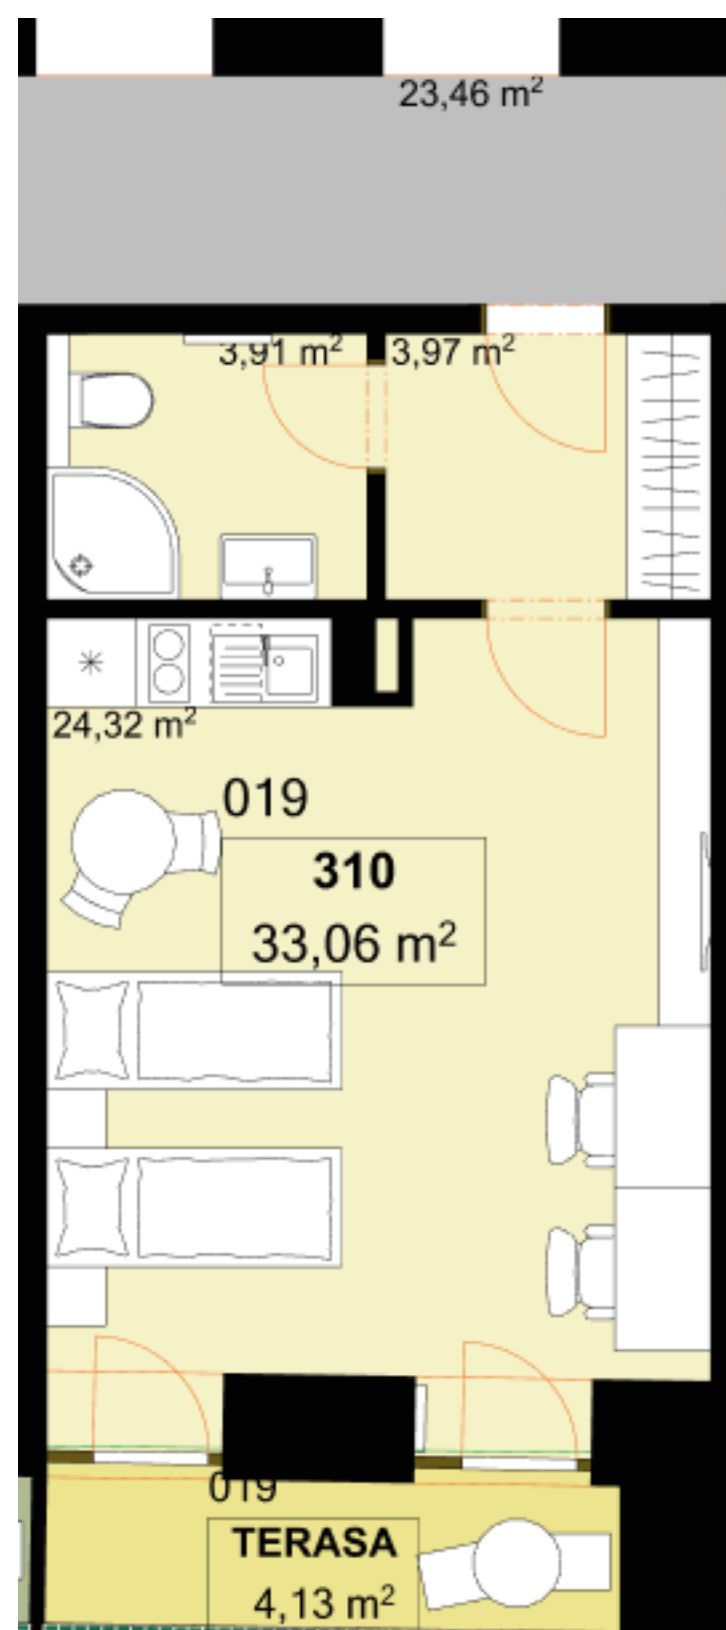

310 **1+KK** m²

Chodba 3,97

Koupelna + WC 3,91

Obytný prostor 24,32

Užitná plocha 32,2

Celková plocha 33,06

Terasa 4,13

Uvedené míry jsou pouze orientační. Zařízení bytu mimo sanitárních předmětů je ilustrativní a není součástí dodávky.
Developer si vyhrazuje právo na změnu.
Celková plocha je plocha dle NV č. 366/2013