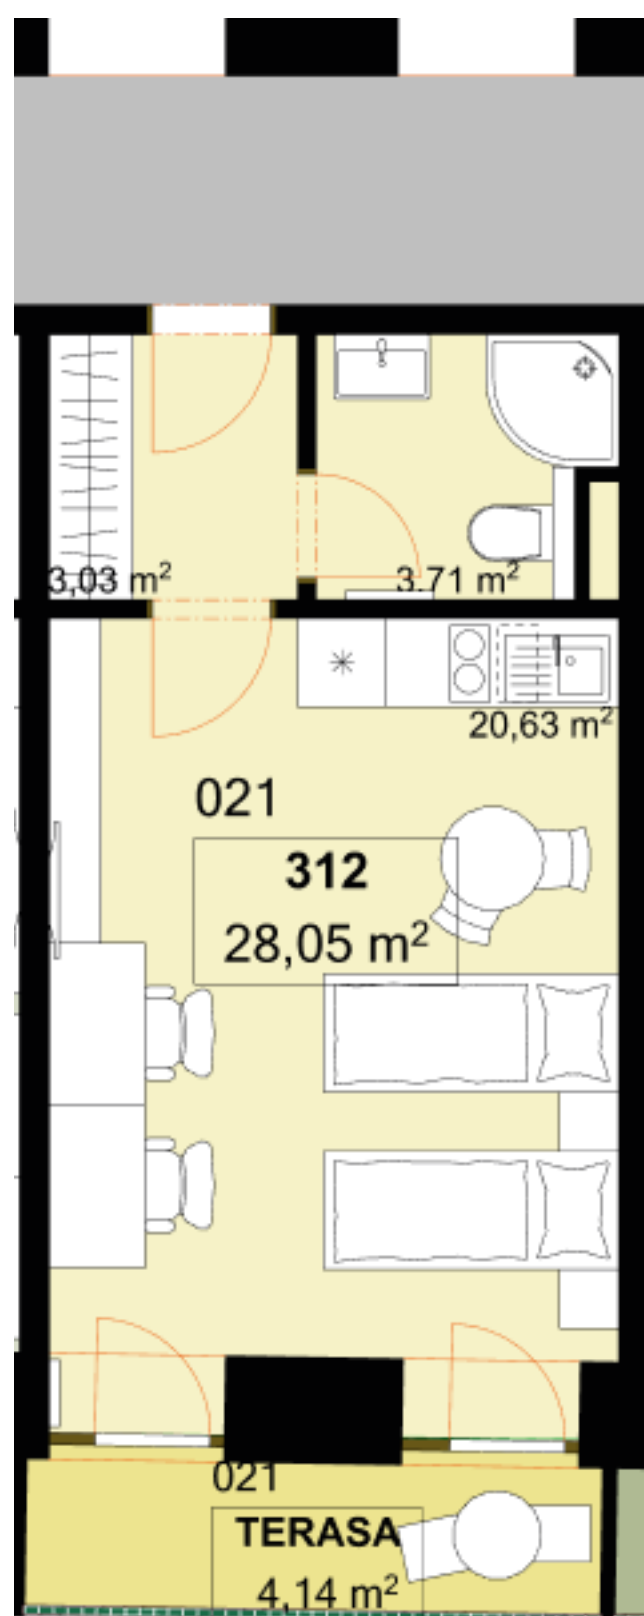

312 **1+KK** m²

Chodba 3,03

Koupelna + WC 3,71

Obytný prostor 20,63

Užitná plocha 27,37

Celková plocha 28,05

Terasa 4,14

Uvedené míry jsou pouze orientační. Zařízení bytu mimo sanitárních předmětů je ilustrativní a není součástí dodávky.
Developer si vyhrazuje právo na změnu.
Celková plocha je plocha dle NV č. 366/2013