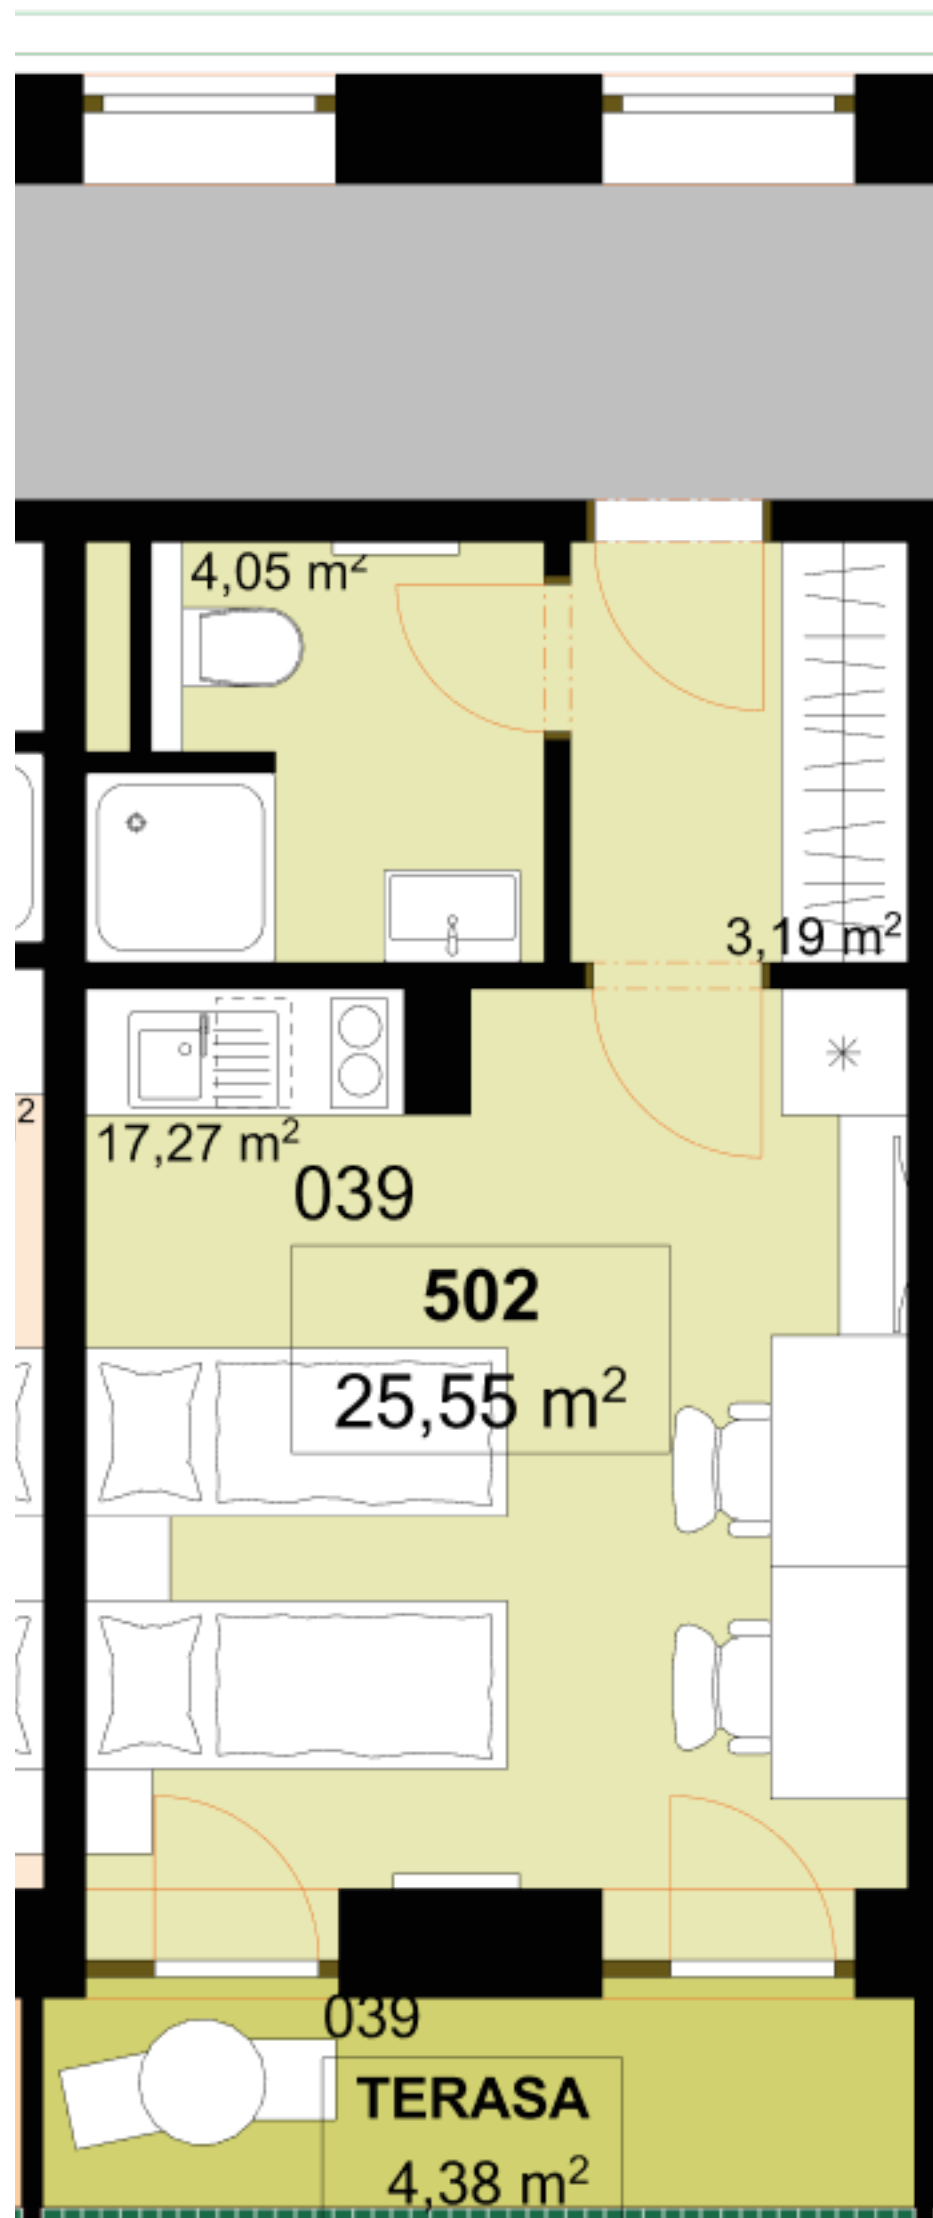

502	1+KK	m²
Chodba	3,19	
Koupelna + WC	4,05	
Obytný prostor	17,27	
Užitná plocha	24,51	
Celková plocha	25,55	
Terasa	4,38	

Uvedené míry jsou pouze orientační. Zařízení bytu mimo sanitárních předmětů je ilustrativní a není součástí dodávky.
 Developer si vyhrazuje právo na změnu.
 Celková plocha je plocha dle NV č. 366/2013