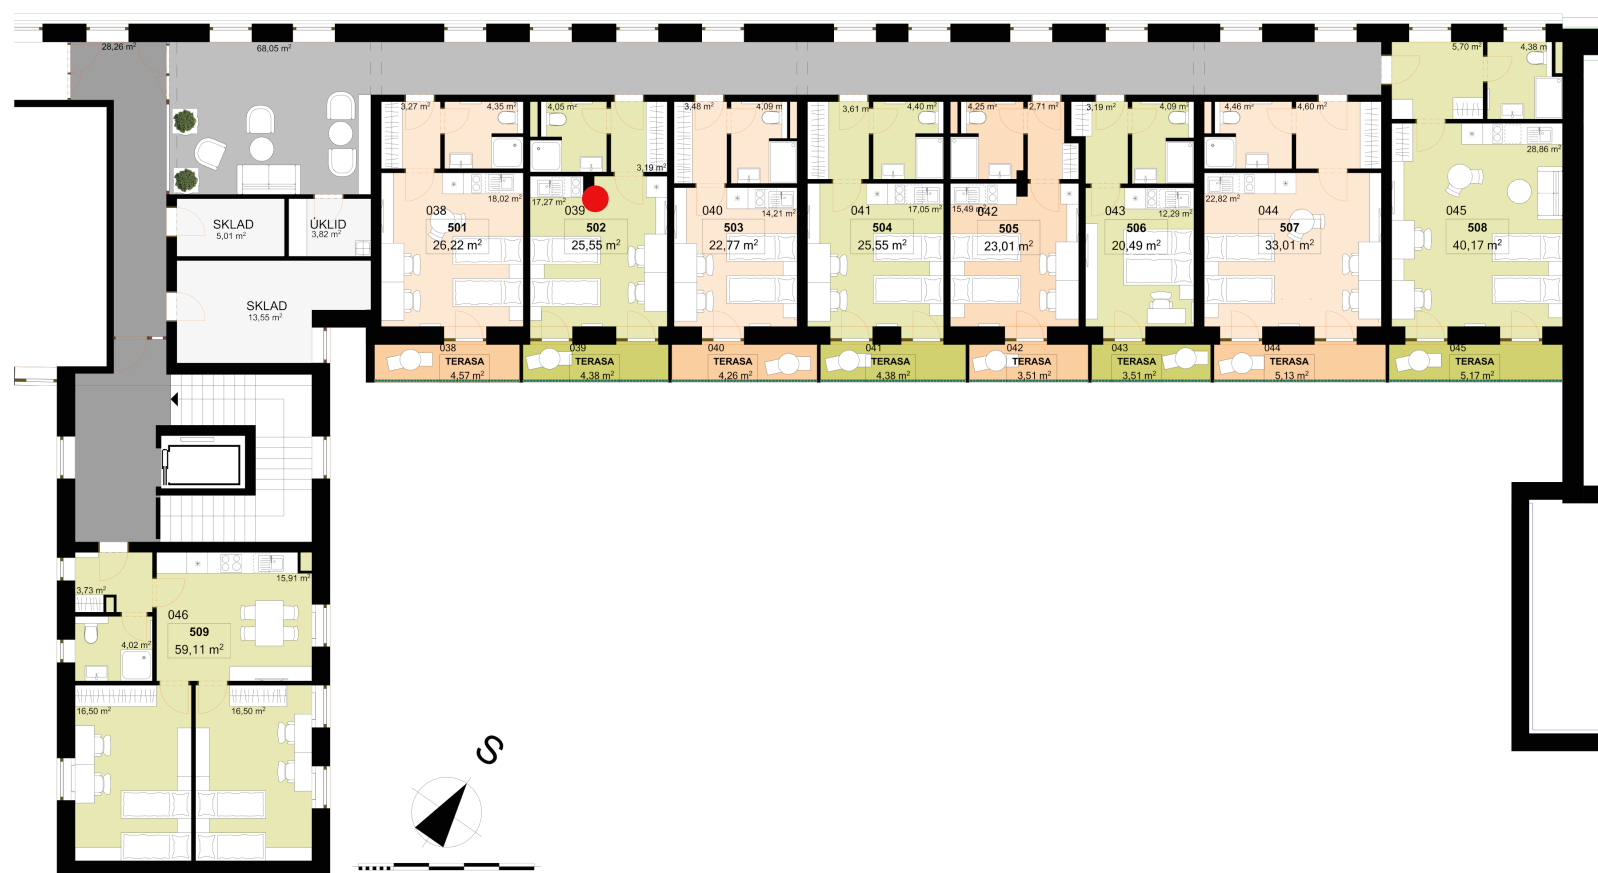

502	1+KK	m²
Chodba	3,19	
Koupelna + WC	4,05	
Obytný prostor	17,27	
Užitná plocha	24,51	
Celková plocha	25,55	
Terasa	4,38	

Uvedené míry jsou pouze orientační. Zařízení bytu mimo sanitárních předmětů je ilustrativní a není součástí dodávky.
 Developer si vyhrazuje právo na změnu.
 Celková plocha je plocha dle NV č. 366/2013