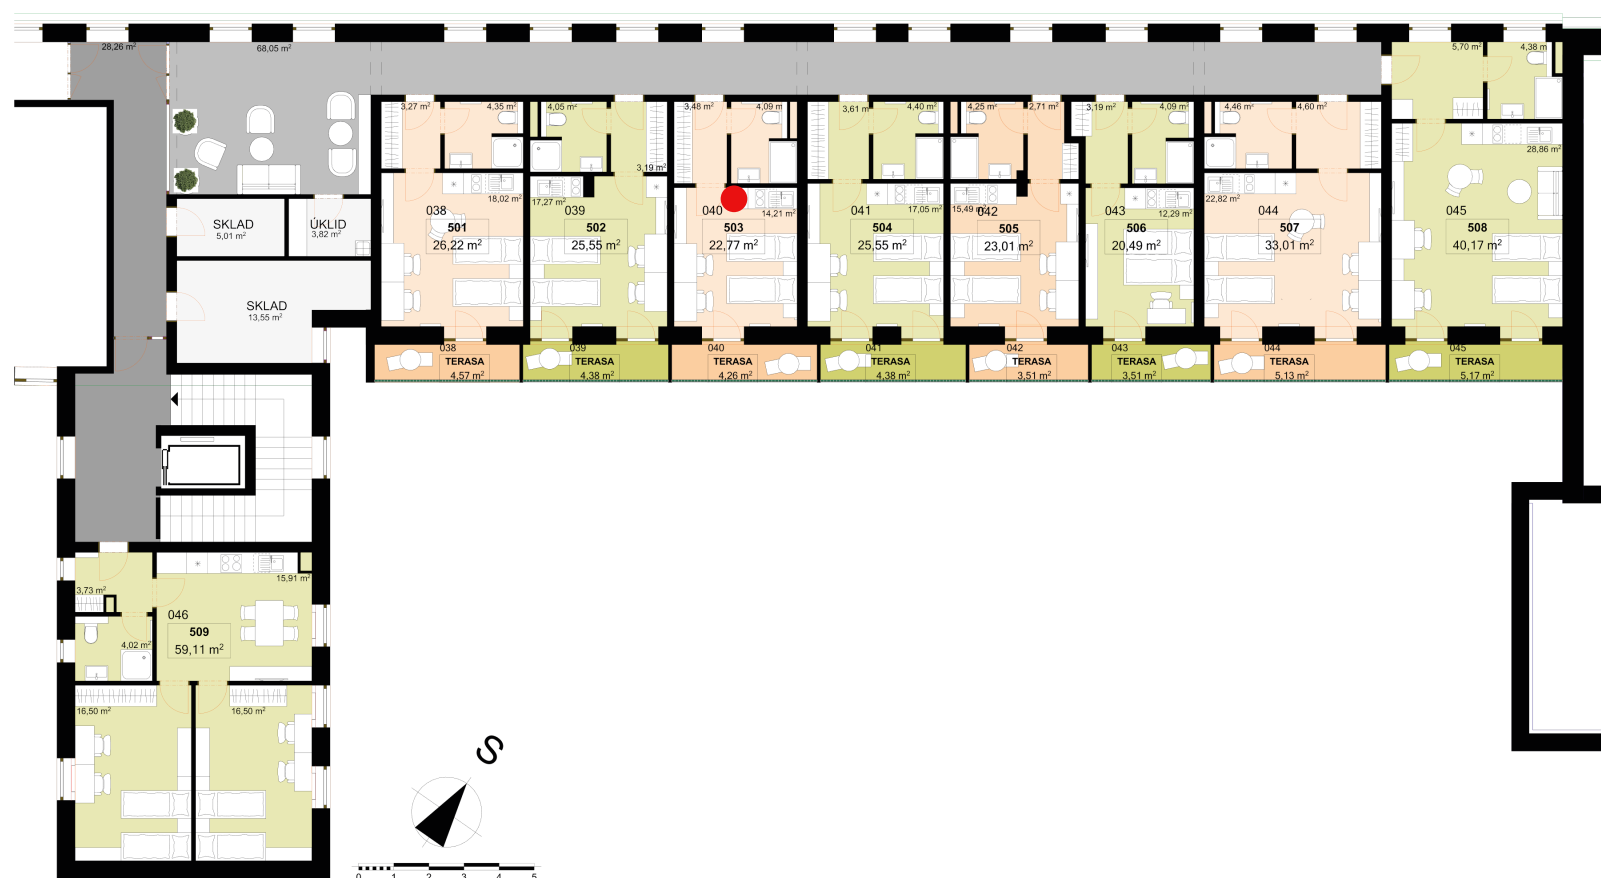

**503**      **1+KK**      m<sup>2</sup>

Chodba      3,48

Koupelna + WC      4,09

Obytný prostor      14,21

Užitná plocha      21,78

Celková plocha      22,77

Terasa      4,26

Uvedené míry jsou pouze orientační. Zařízení bytu mimo sanitárních předmětů je ilustrativní a není součástí dodávky.  
Developer si vyhrazuje právo na změnu.  
Celková plocha je plocha dle NV č. 366/2013