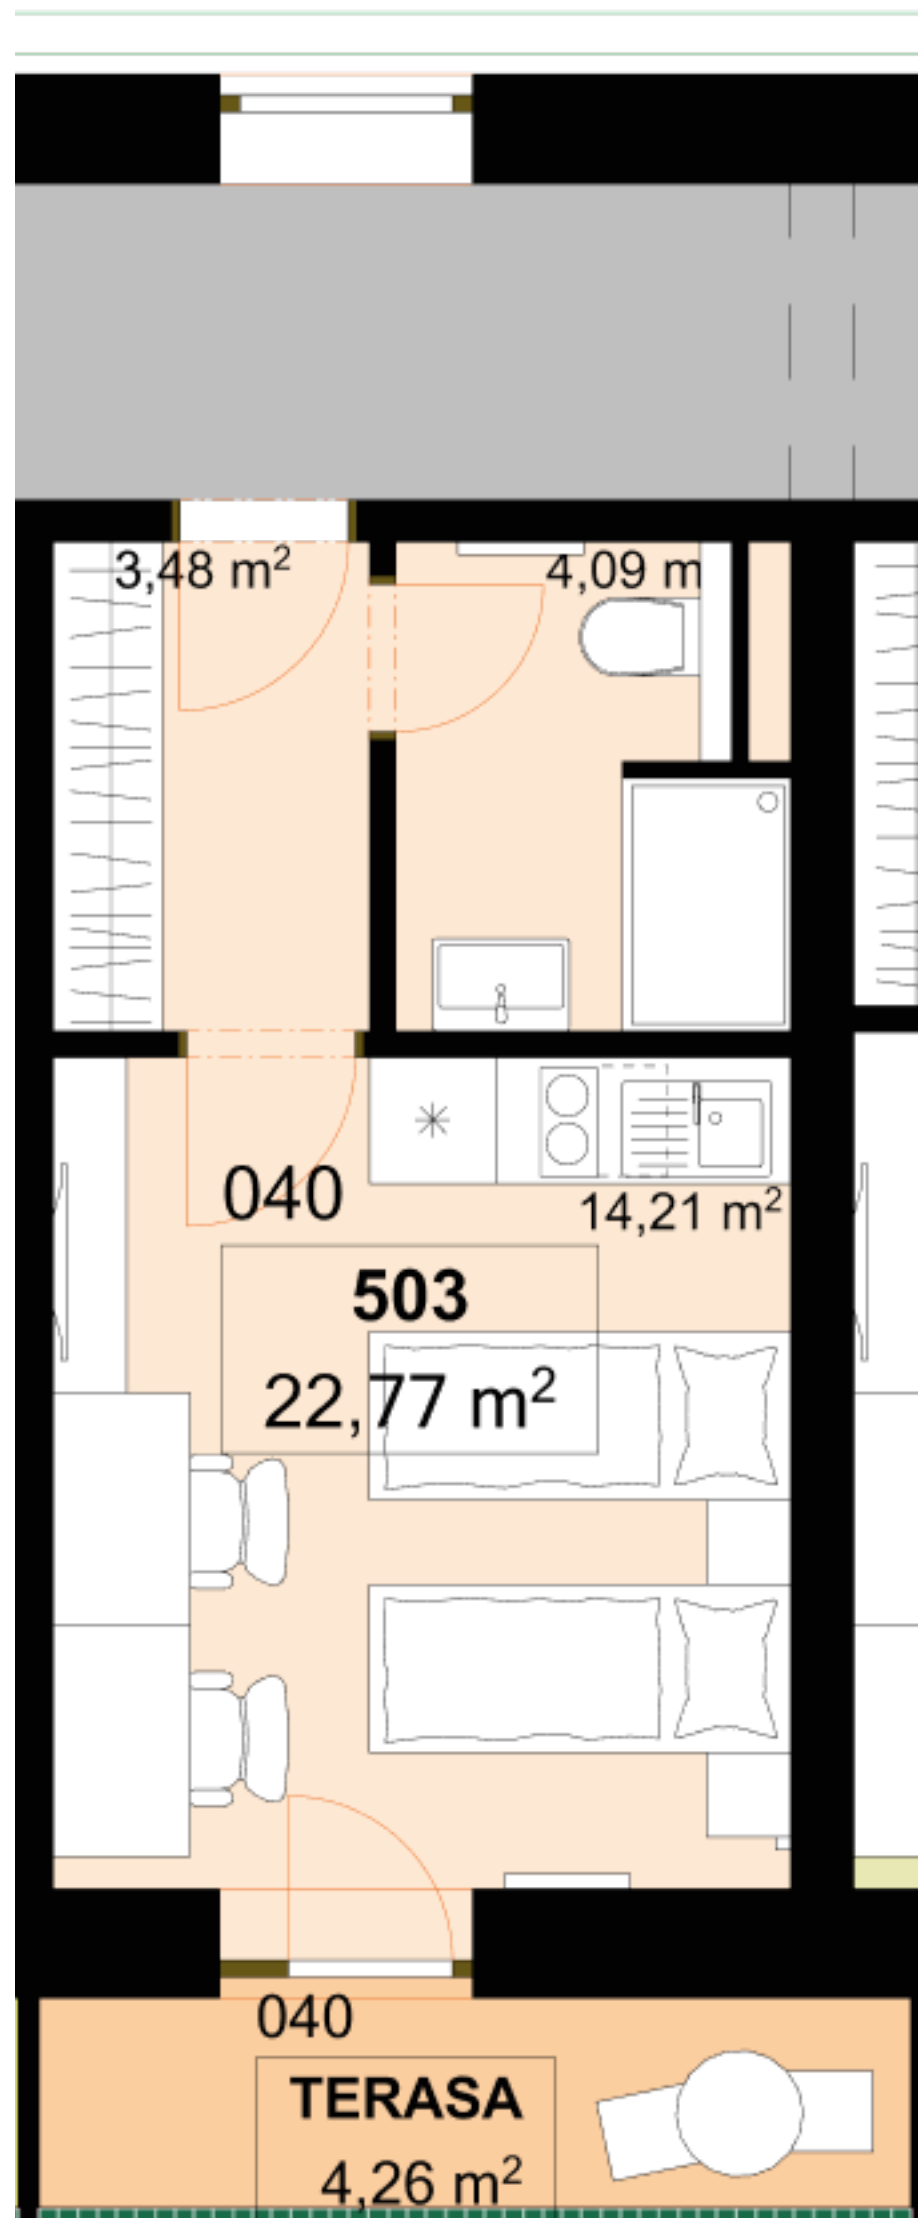

**503**      **1+KK**      m<sup>2</sup>

Chodba      3,48

Koupelna + WC      4,09

Obytný prostor      14,21

Užitná plocha      21,78

Celková plocha      22,77

Terasa      4,26

Uvedené míry jsou pouze orientační. Zařízení bytu mimo sanitárních předmětů je ilustrativní a není součástí dodávky.  
Developer si vyhrazuje právo na změnu.  
Celková plocha je plocha dle NV č. 366/2013