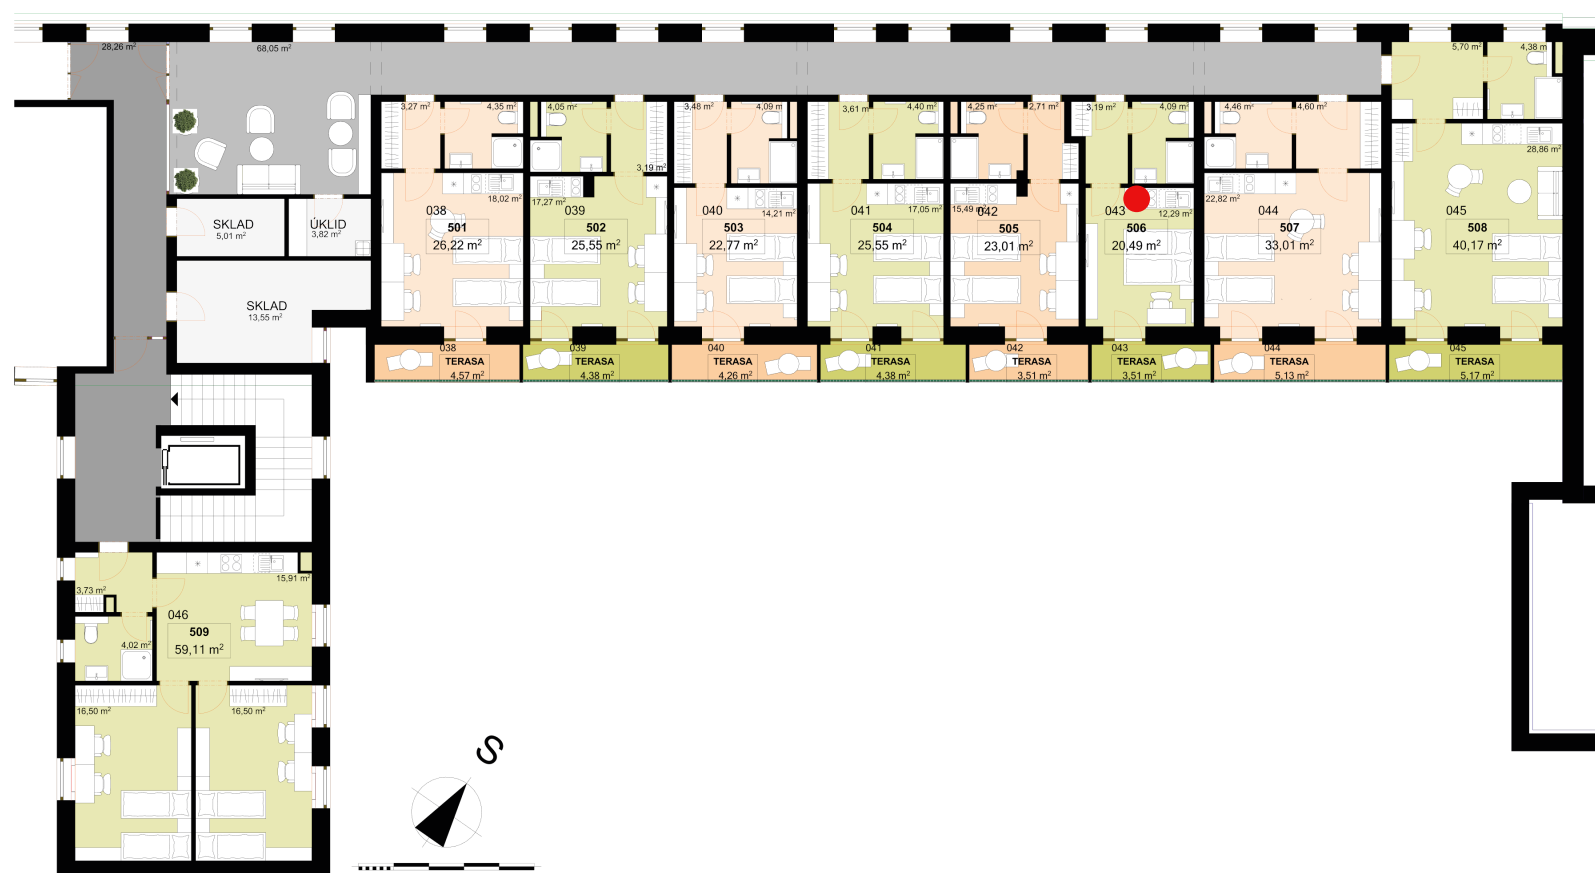

506 **1+KK** m²

Chodba 3,19

Koupelna + WC 4,09

Obytný prostor 12,29

Užitná plocha 19,57

Celková plocha 20,49

Terasa 3,51

Uvedené míry jsou pouze orientační. Zařízení bytu mimo sanitárních předmětů je ilustrativní a není součástí dodávky.
Developer si vyhrazuje právo na změnu.
Celková plocha je plocha dle NV č. 366/2013