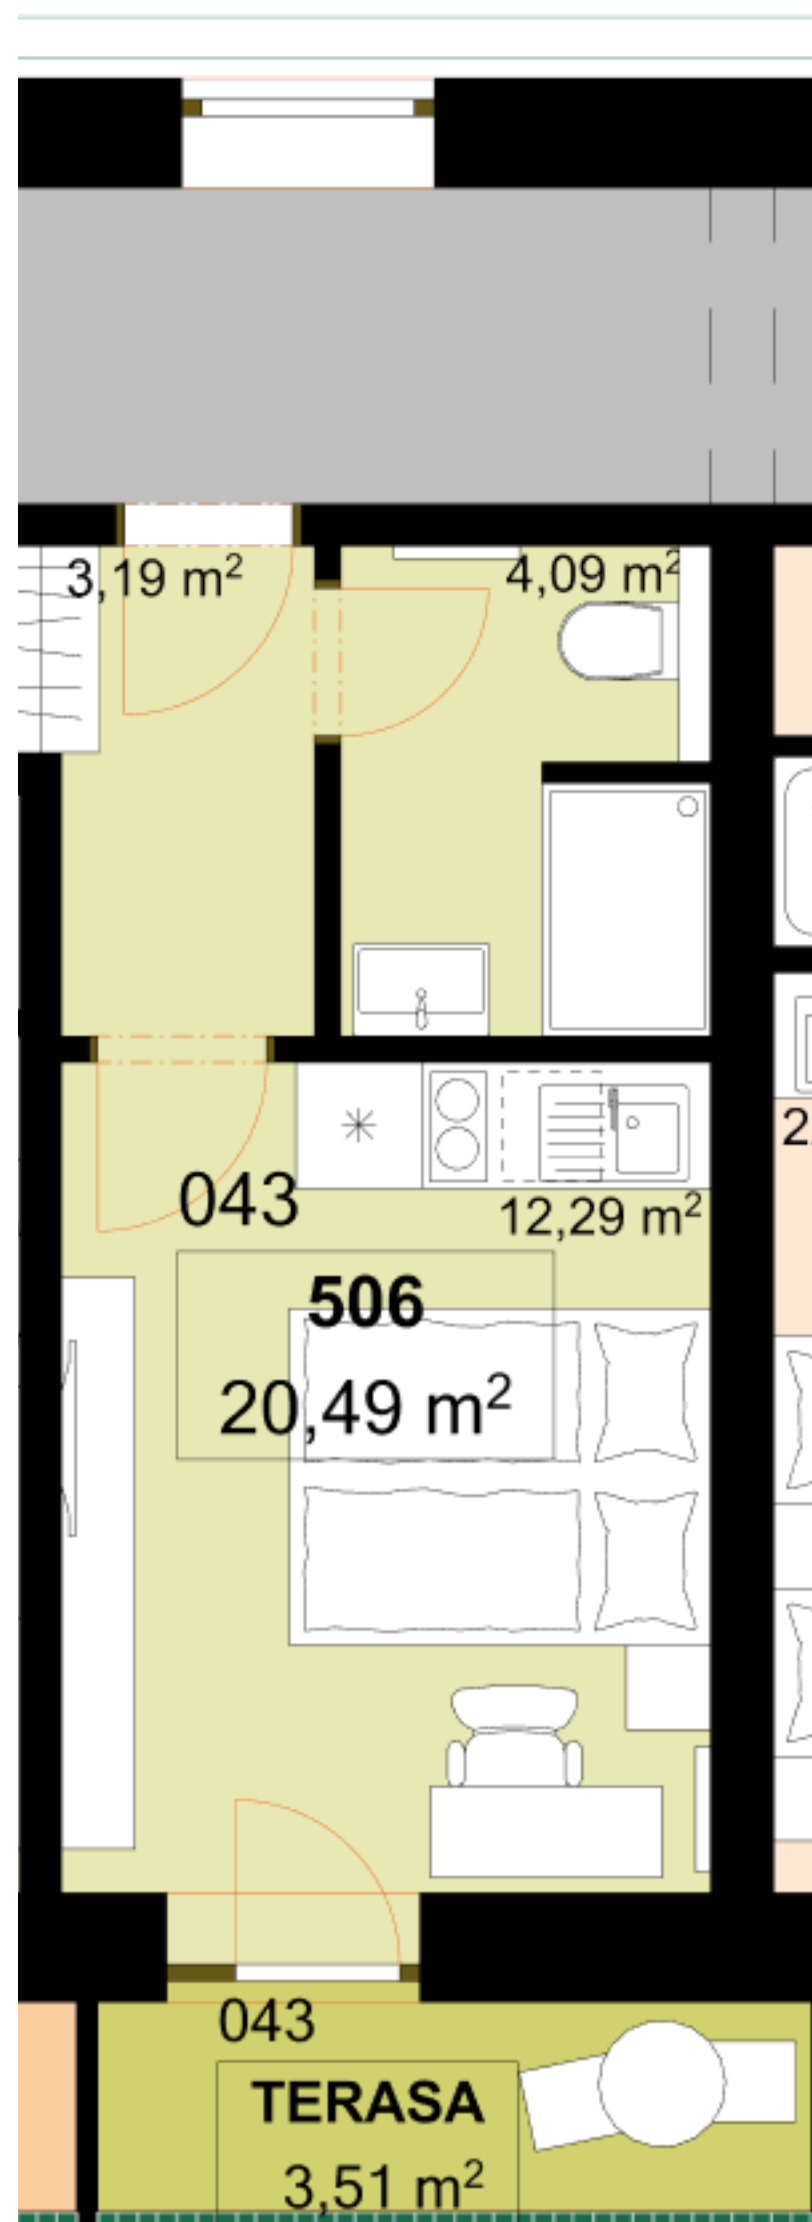

506 **1+KK** m²

Chodba 3,19

Koupelna + WC 4,09

Obytný prostor 12,29

Užitná plocha 19,57

Celková plocha 20,49

Terasa 3,51

Uvedené míry jsou pouze orientační. Zařízení bytu mimo sanitárních předmětů je ilustrativní a není součástí dodávky.
Developer si vyhrazuje právo na změnu.
Celková plocha je plocha dle NV č. 366/2013