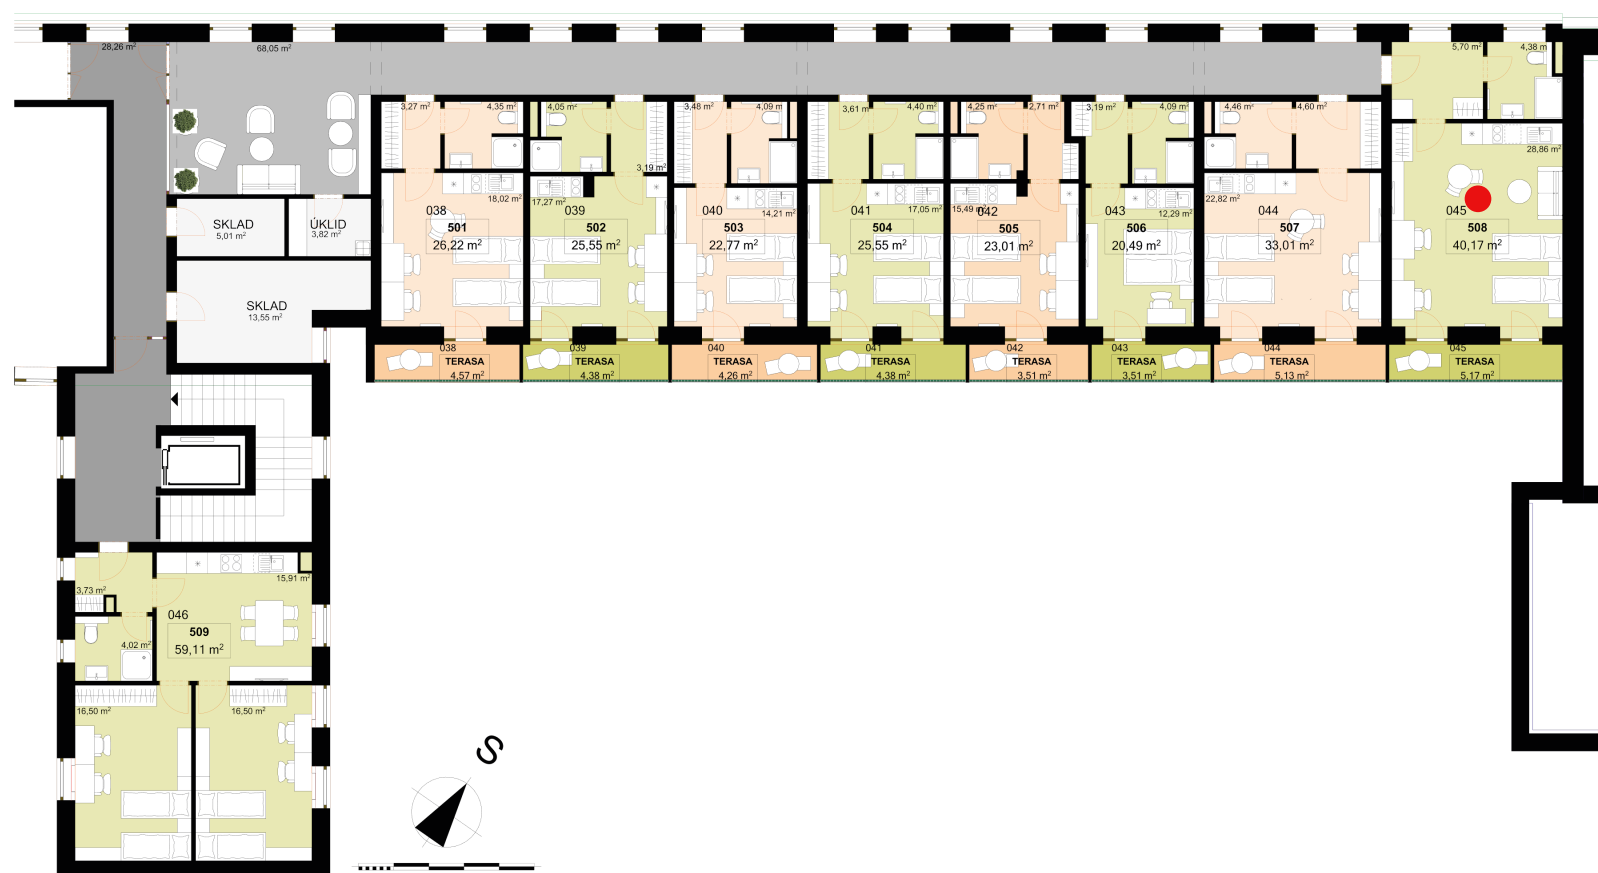

<b>508</b>	<b>1+KK</b>	<b>m<sup>2</sup></b>
Chodba	5,70	
Koupelna + WC	4,38	
Obytný prostor	28,86	
<b>Užitná plocha</b>	<b>38,94</b>	
<b>Celková plocha</b>	<b>40,17</b>	
Terasa	5,17	

Uvedené míry jsou pouze orientační. Zařízení bytu mimo sanitárních předmětů je ilustrativní a není součástí dodávky.  
 Developer si vyhrazuje právo na změnu.  
 Celková plocha je plocha dle NV č. 366/2013