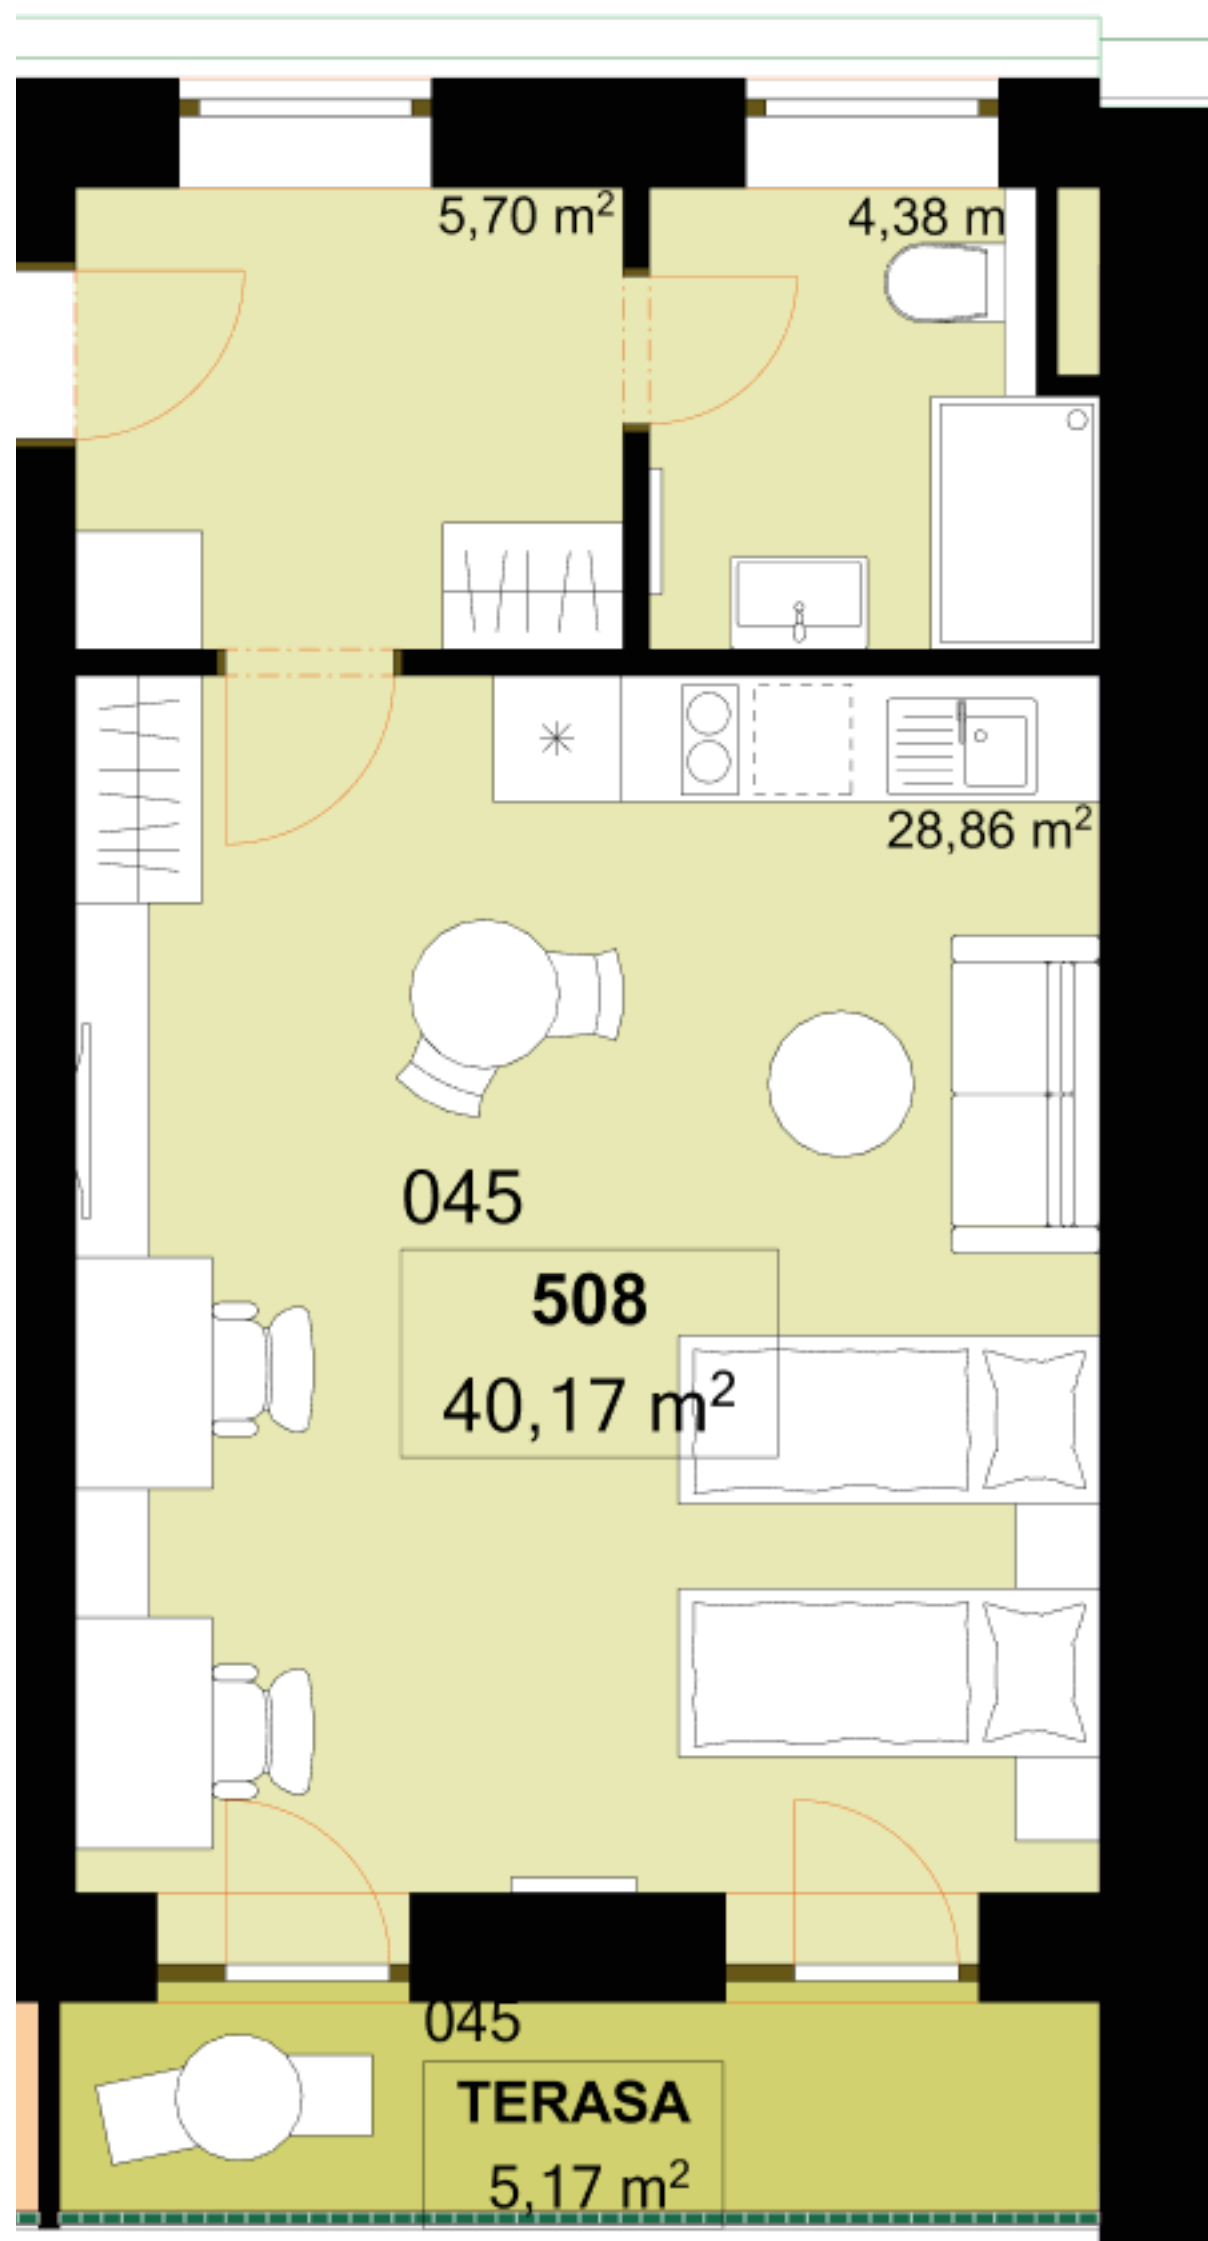

<b>508</b>	<b>1+KK</b>	<b>m<sup>2</sup></b>
Chodba	5,70	
Koupelna + WC	4,38	
Obytný prostor	28,86	
<b>Užitná plocha</b>	<b>38,94</b>	
<b>Celková plocha</b>	<b>40,17</b>	
Terasa	5,17	

Uvedené míry jsou pouze orientační. Zařízení bytu mimo sanitárních předmětů je ilustrativní a není součástí dodávky.  
 Developer si vyhrazuje právo na změnu.  
 Celková plocha je plocha dle NV č. 366/2013