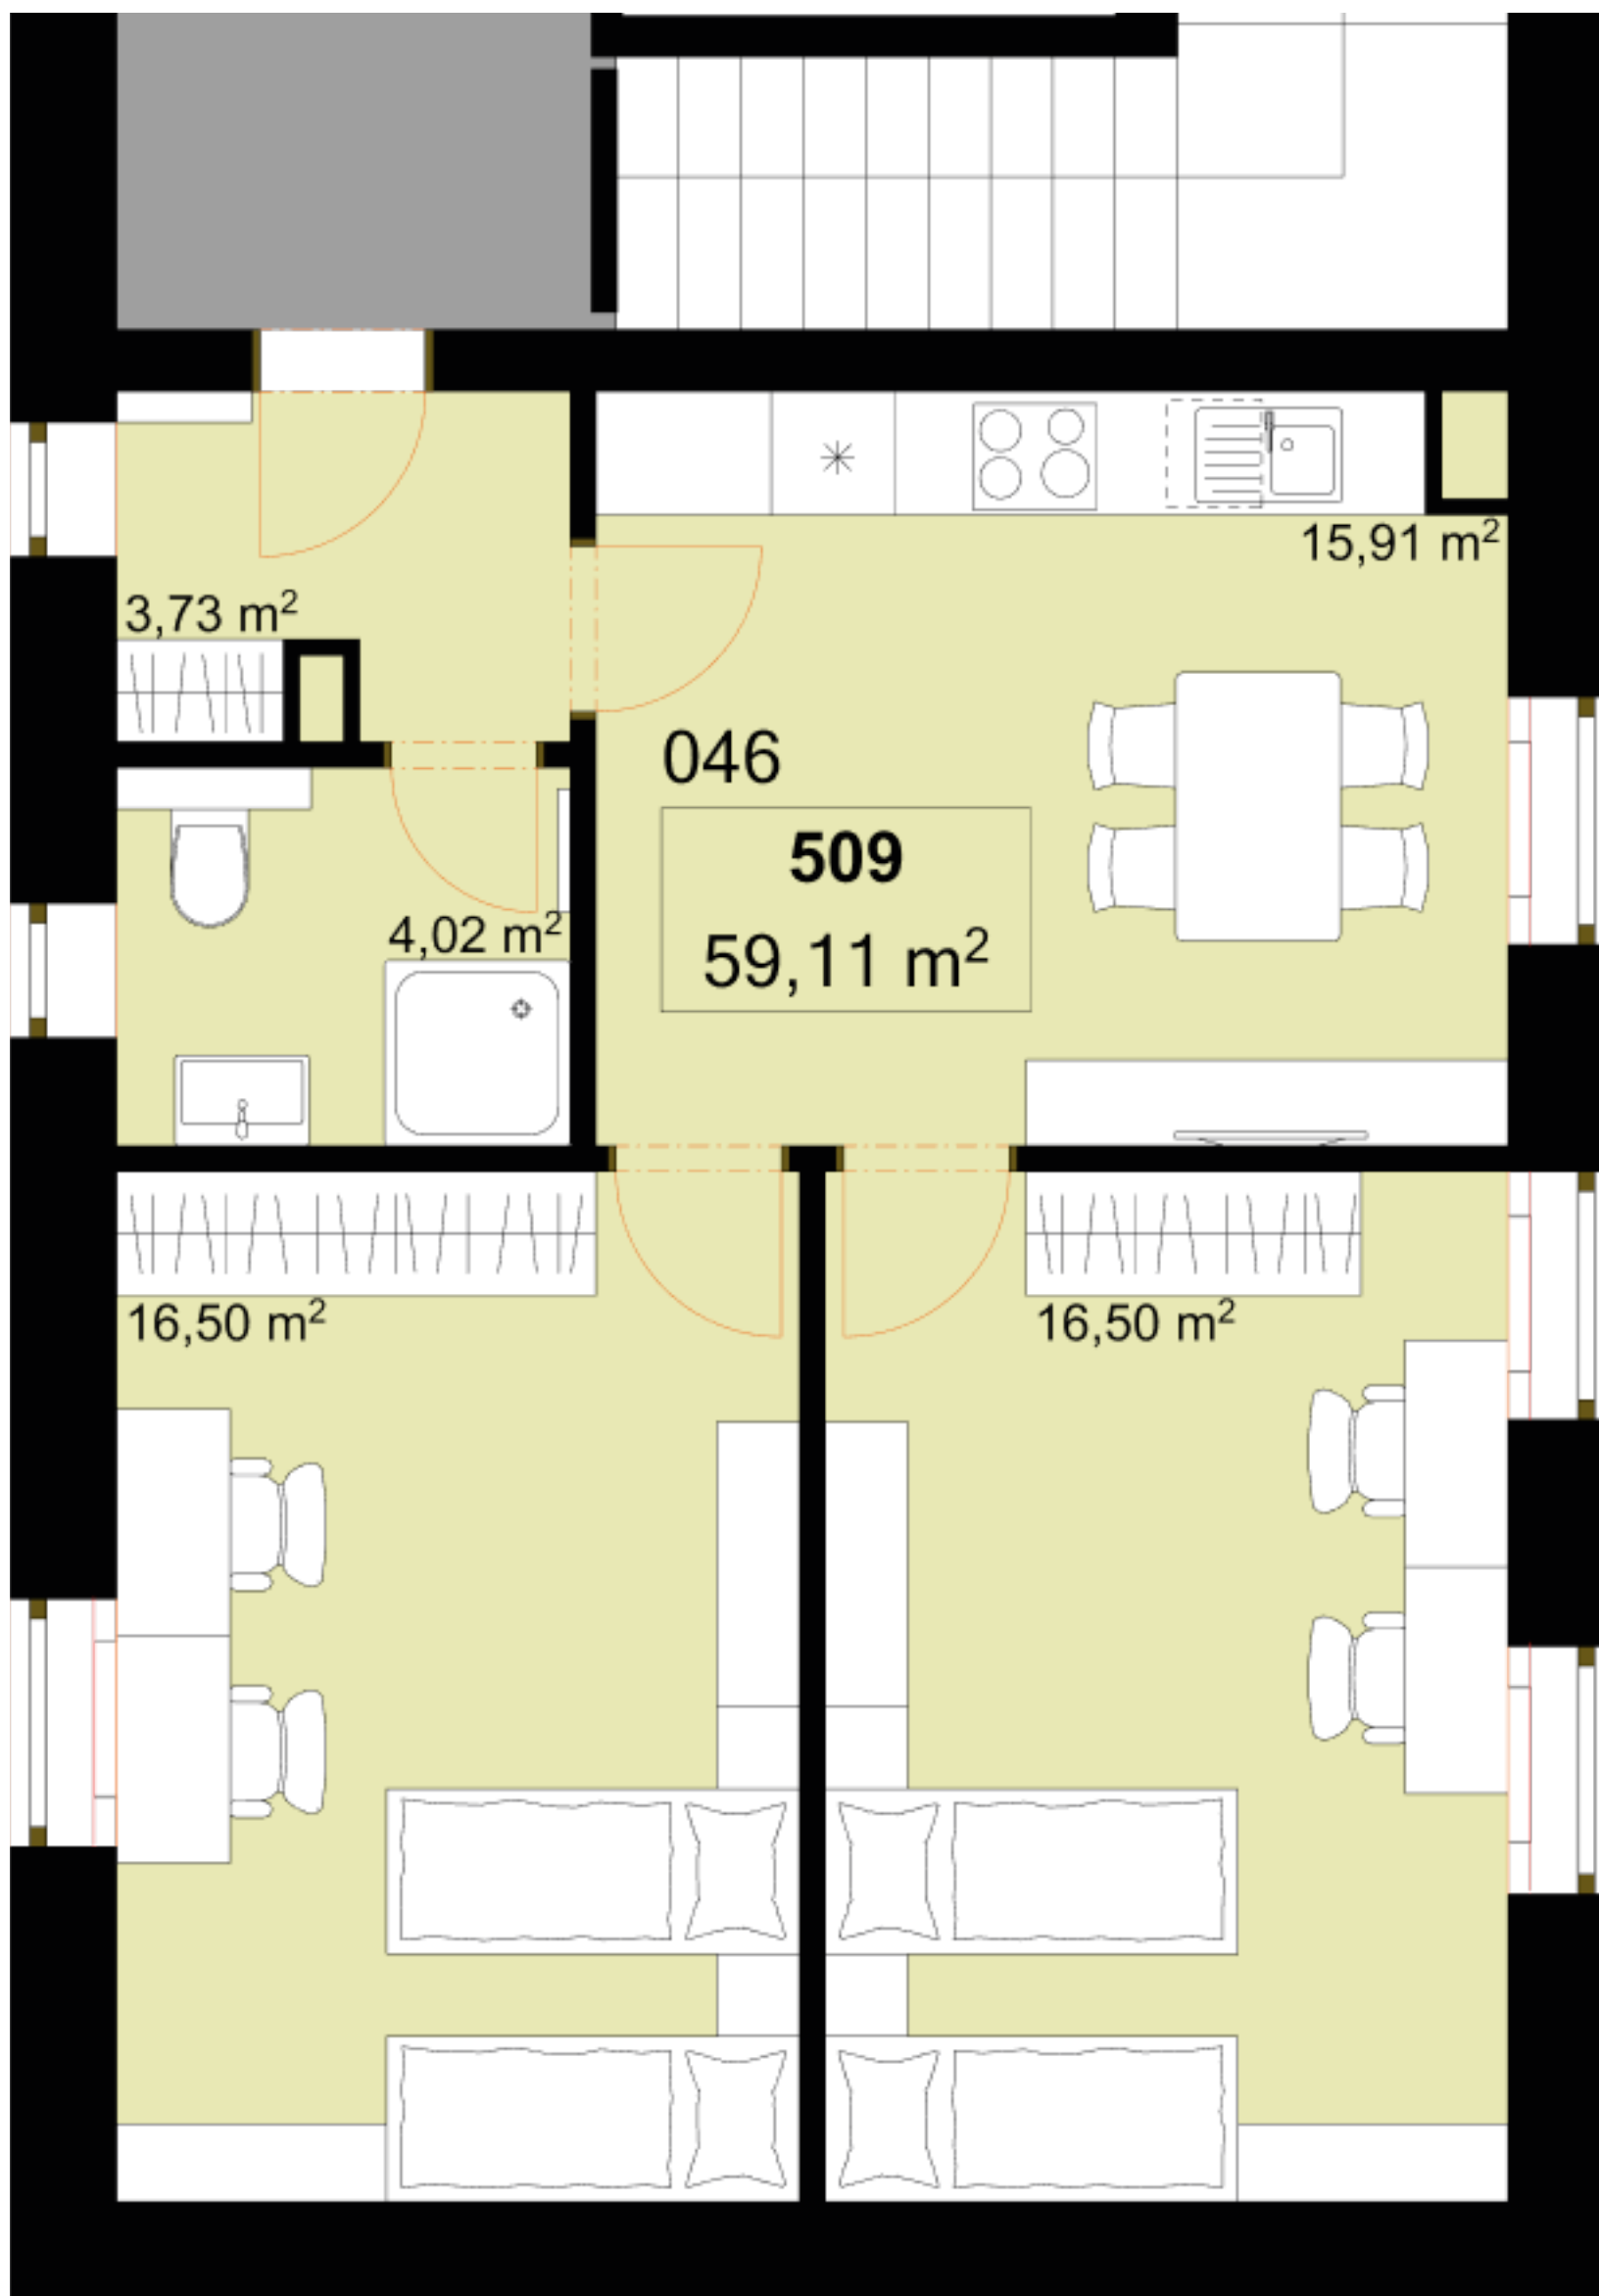

509 2+1 m²

Chodba 3,73

Koupelna + WC 4,02

Obytný prostor 15,91

Ložnice 1 16,50

Ložnice 2 16,50

Užitná plocha 56,66

Celková plocha 59,11

Terasa -

Uvedené míry jsou pouze orientační. Zařízení bytu mimo sanitárních předmětů je ilustrativní a není součástí dodávky.
Developer si vyhrazuje právo na změnu.
Celková plocha je plocha dle NV č. 366/2013