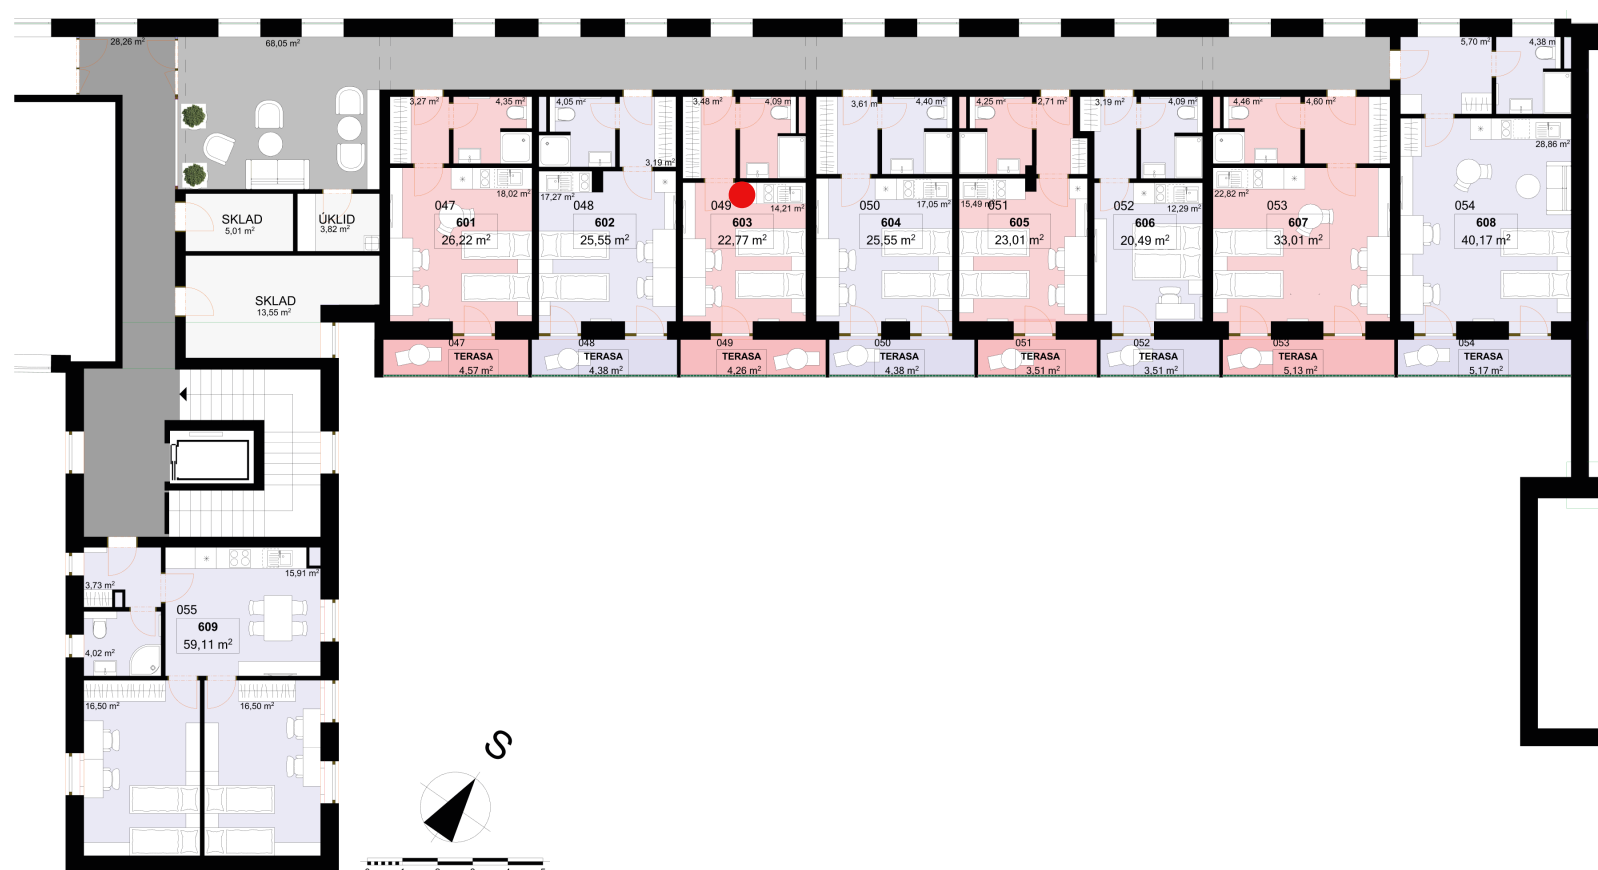

603 **1+KK** m²

Chodba 3,48

Koupelna + WC 4,09

Obytný prostor 14,21

Užitná plocha 21,78

Celková plocha 22,77

Terasa 4,26

Uvedené míry jsou pouze orientační. Zařízení bytu mimo sanitárních předmětů je ilustrativní a není součástí dodávky.
Developer si vyhrazuje právo na změnu.
Celková plocha je plocha dle NV č. 366/2013