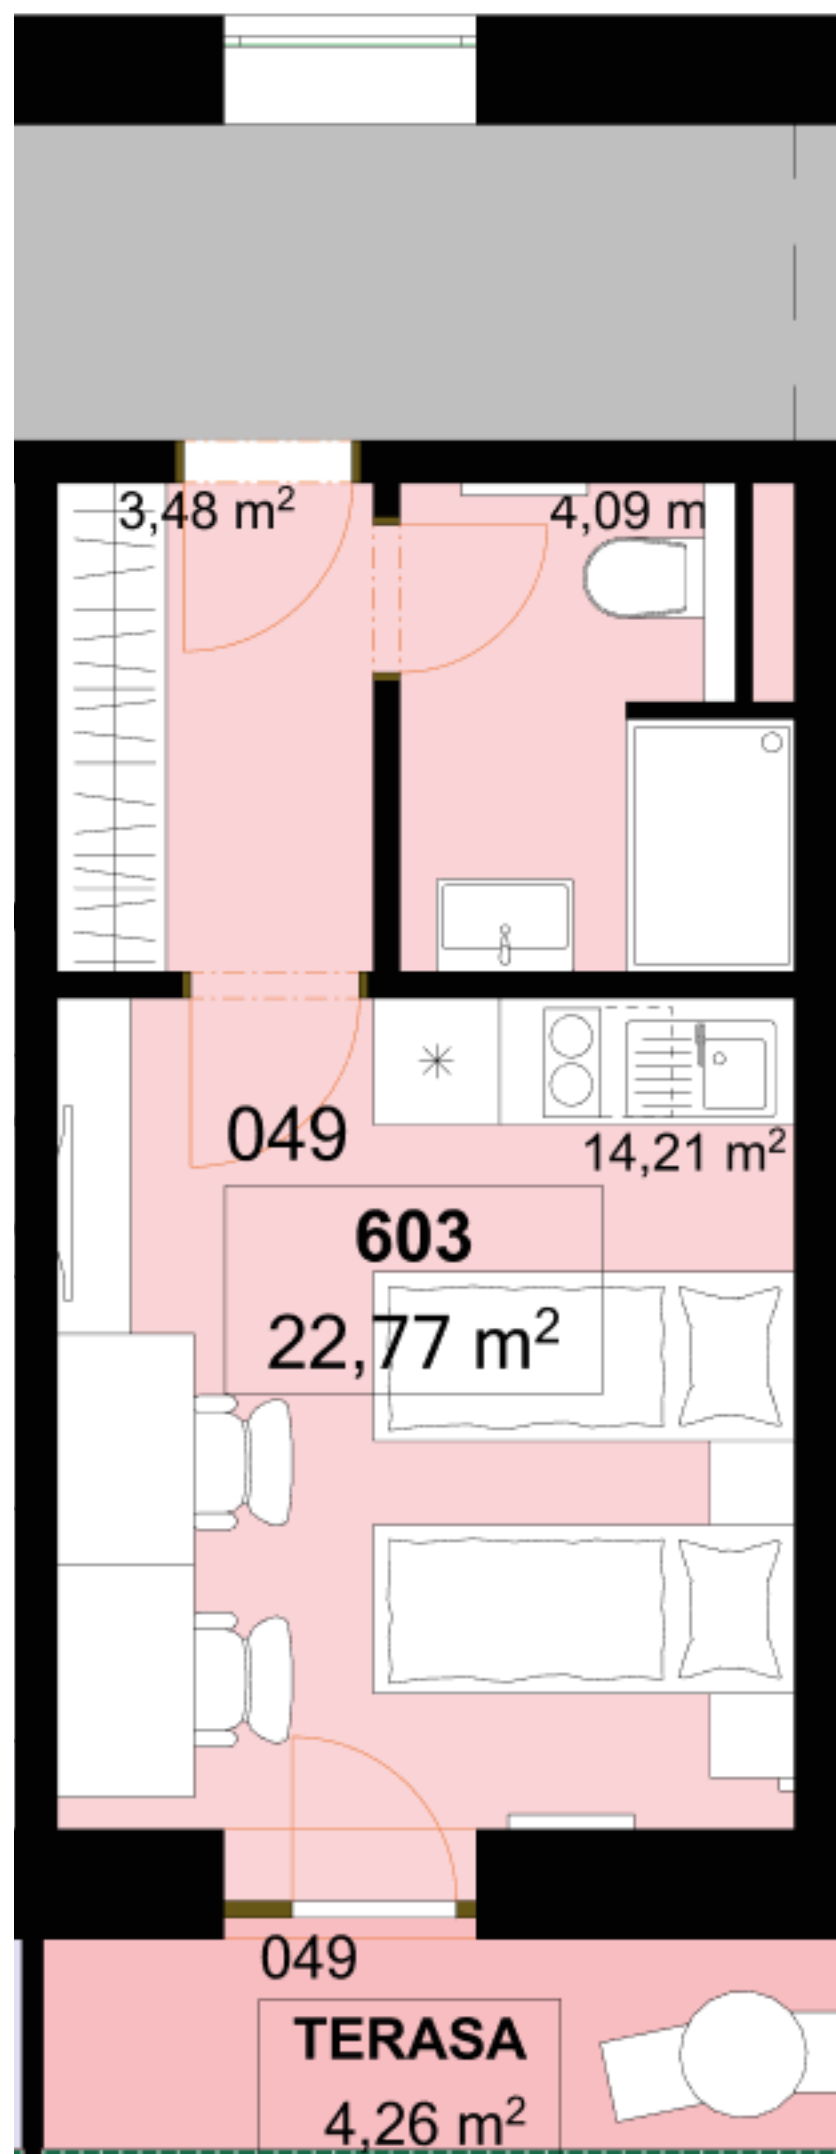

603 **1+KK** m²

Chodba 3,48

Koupelna + WC 4,09

Obytný prostor 14,21

Užitná plocha 21,78

Celková plocha 22,77

Terasa 4,26

Uvedené míry jsou pouze orientační. Zařízení bytu mimo sanitárních předmětů je ilustrativní a není součástí dodávky.
Developer si vyhrazuje právo na změnu.
Celková plocha je plocha dle NV č. 366/2013