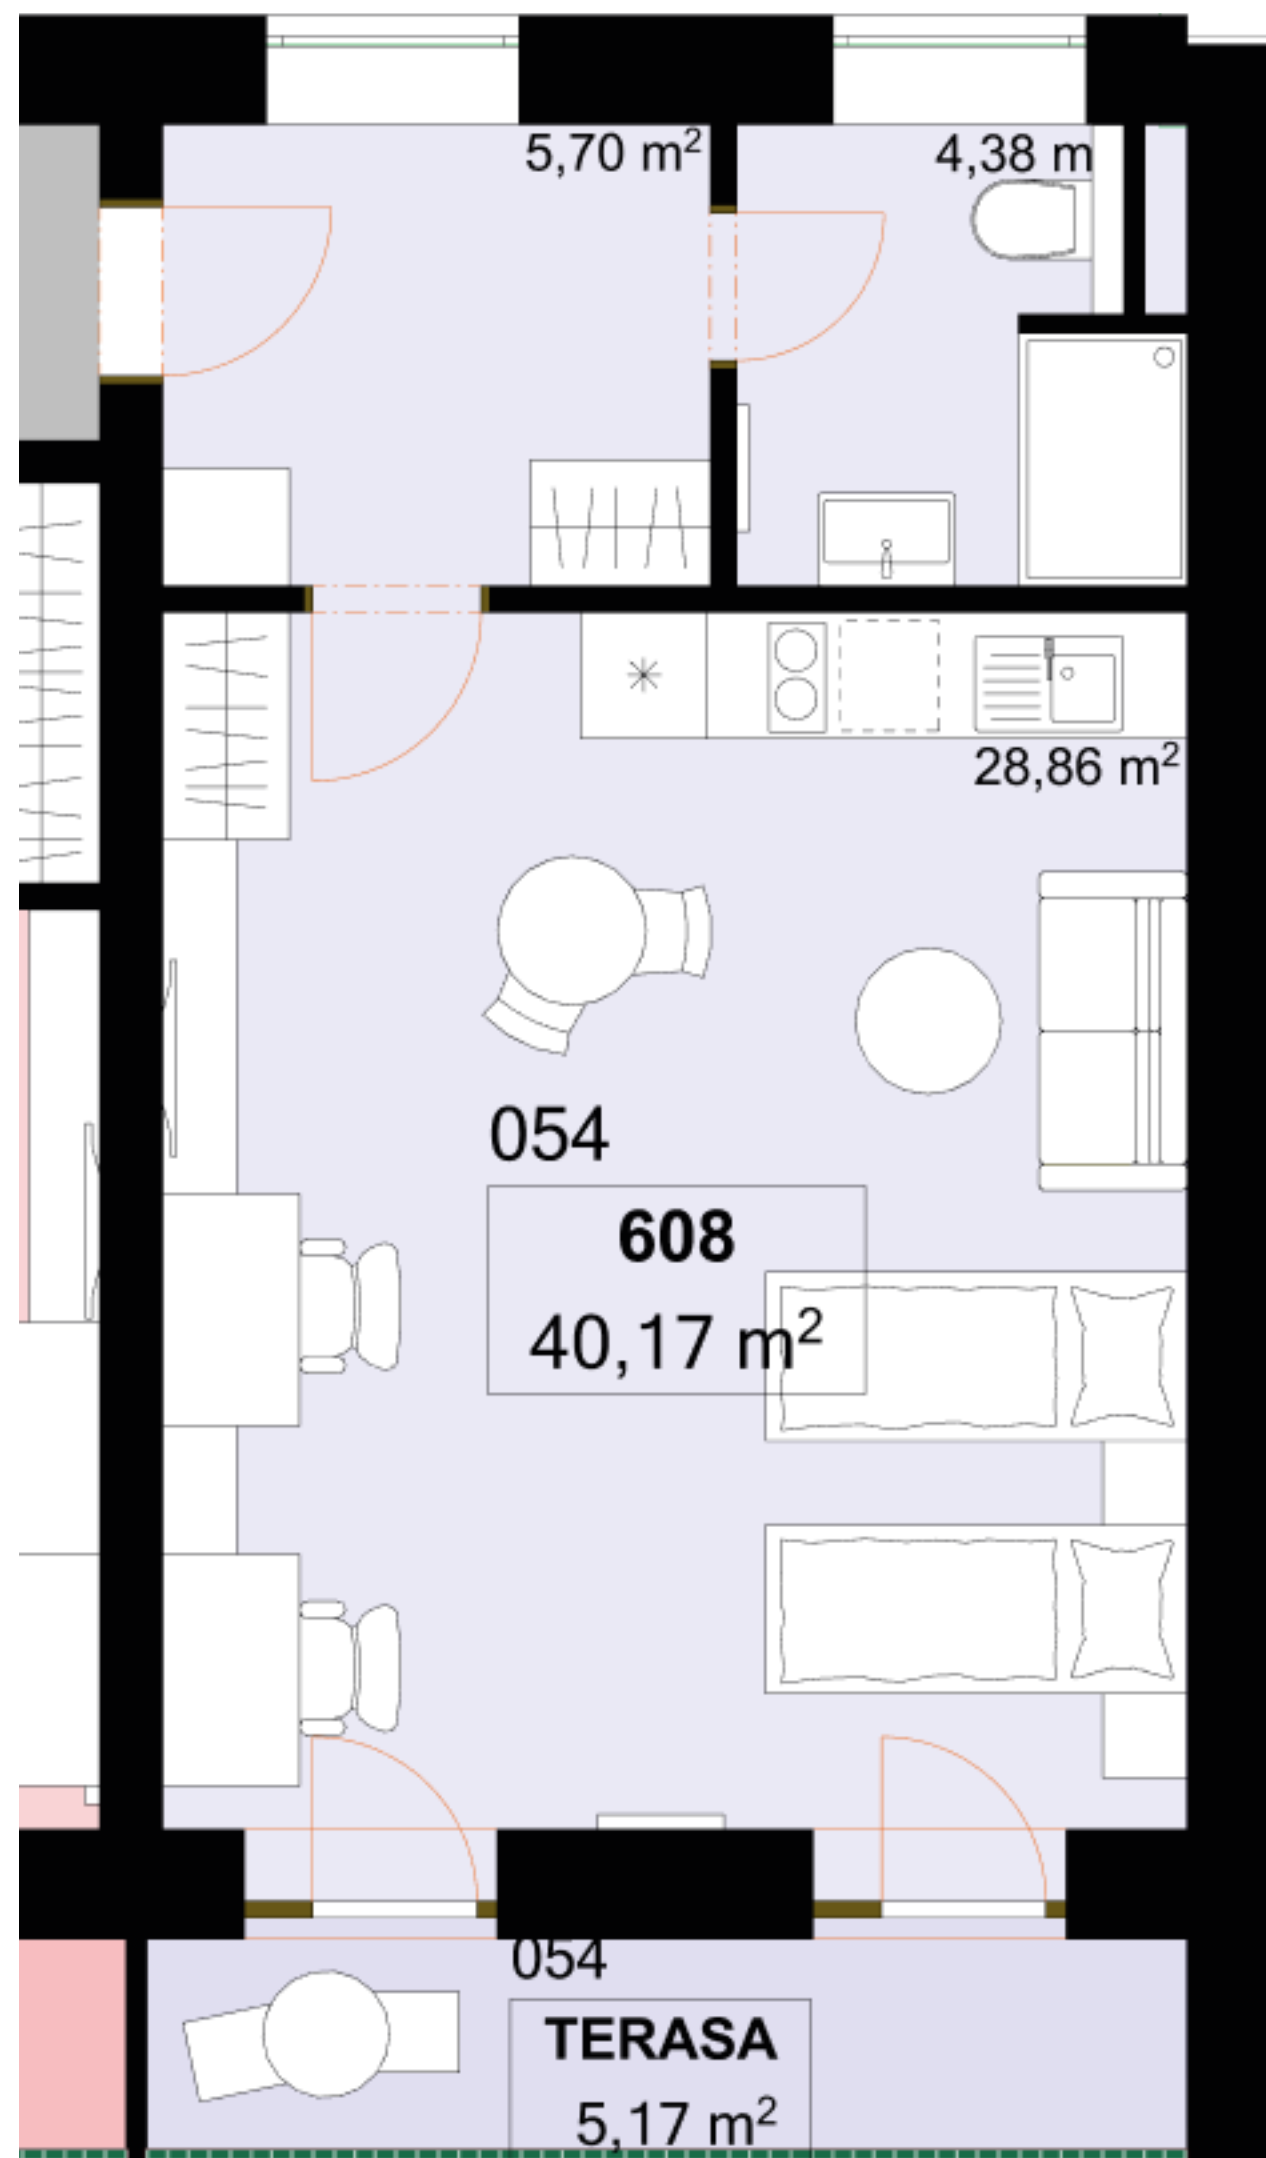

<b>608</b>	<b>1+KK</b>	<b>m<sup>2</sup></b>
Chodba	5,70	
Koupelna + WC	4,38	
Obytný prostor	28,86	
<b>Užitná plocha</b>	<b>38,94</b>	
<b>Celková plocha</b>	<b>40,17</b>	
Terasa	5,17	

Uvedené míry jsou pouze orientační. Zařízení bytu mimo sanitárních předmětů je ilustrativní a není součástí dodávky.  
 Developer si vyhrazuje právo na změnu.  
 Celková plocha je plocha dle NV č. 366/2013