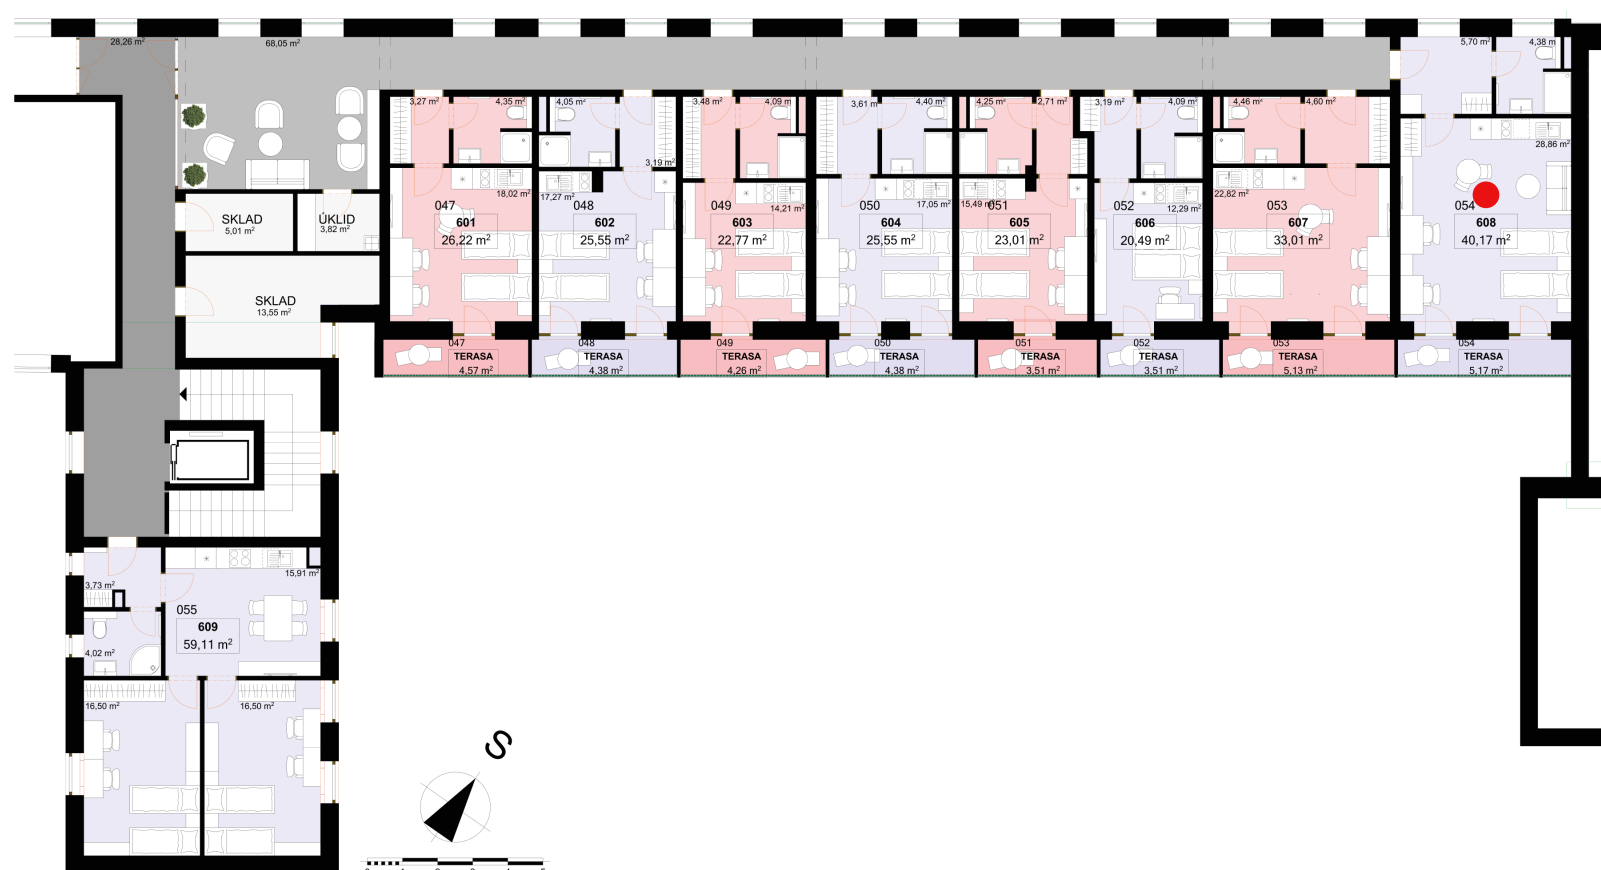

<b>608</b>	<b>1+KK</b>	<b>m<sup>2</sup></b>
Chodba	5,70	
Koupelna + WC	4,38	
Obytný prostor	28,86	
<b>Užitná plocha</b>	<b>38,94</b>	
<b>Celková plocha</b>	<b>40,17</b>	
Terasa	5,17	

Uvedené míry jsou pouze orientační. Zařízení bytu mimo sanitárních předmětů je ilustrativní a není součástí dodávky.  
 Developer si vyhrazuje právo na změnu.  
 Celková plocha je plocha dle NV č. 366/2013