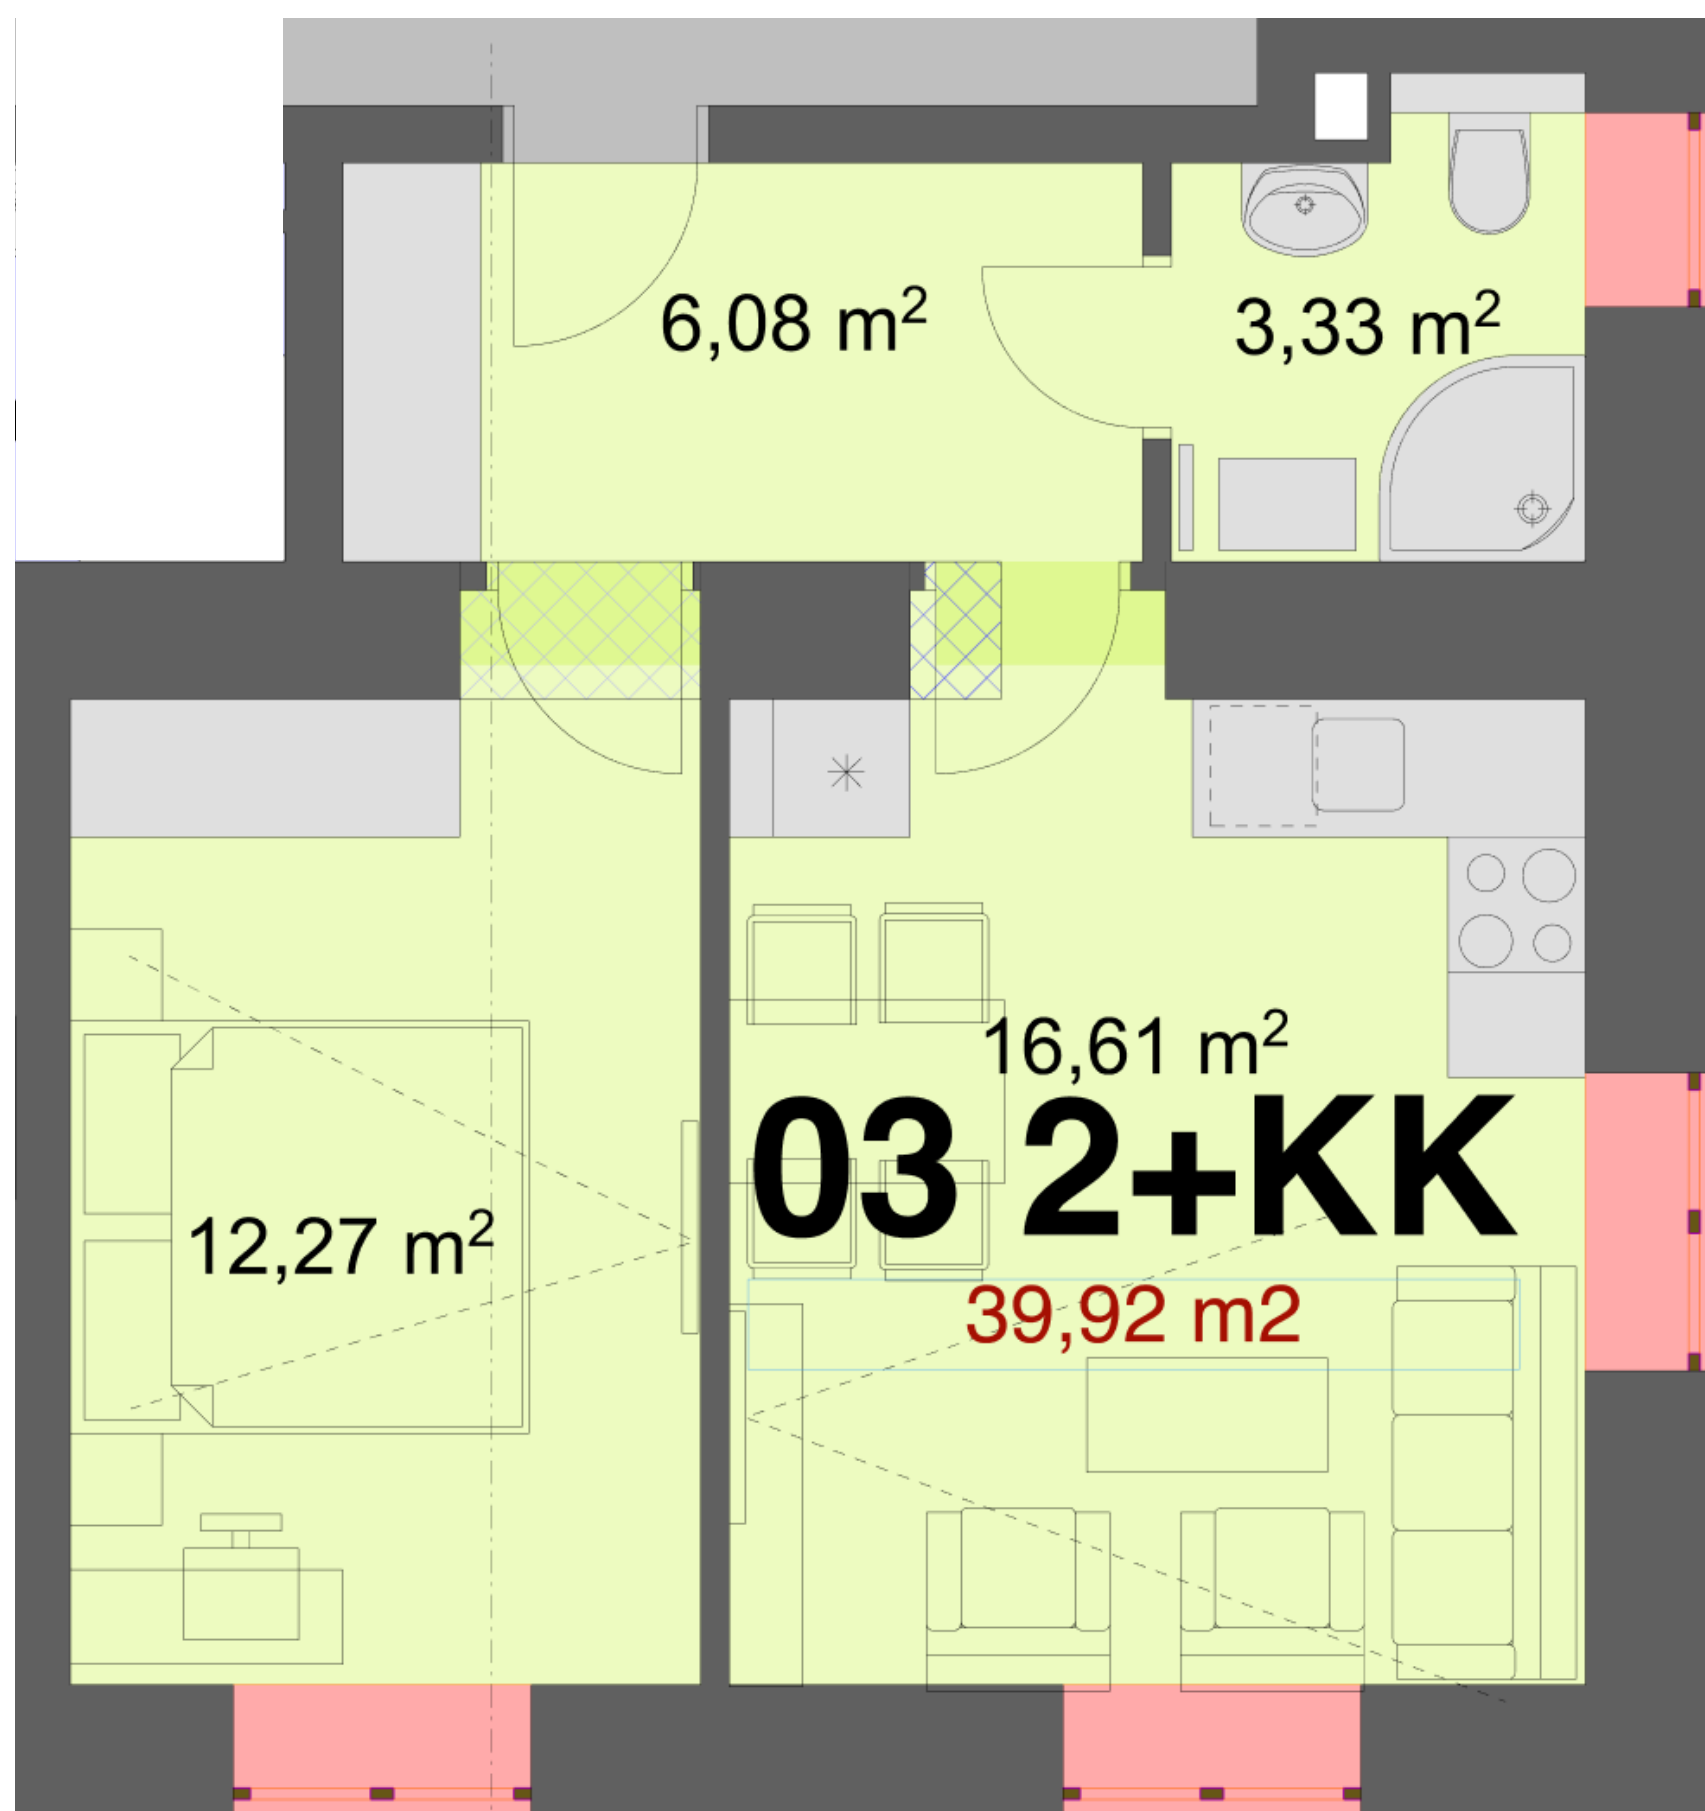

03	2+KK	m²
Obytný prostor	16,61	
Pokoj 1	12,27	
Koupelna + WC	3,33	
Chodba	6,08	
Užitná plocha	38,29	
Celková plocha	39,92	

Uvedené míry jsou pouze orientační. Zařízení bytu mimo sanitárních předmětů je ilustrativní a není součástí dodávky.
 Developer si vyhrazuje právo na změnu.
 Celková plocha je plocha dle NV č. 366/2013