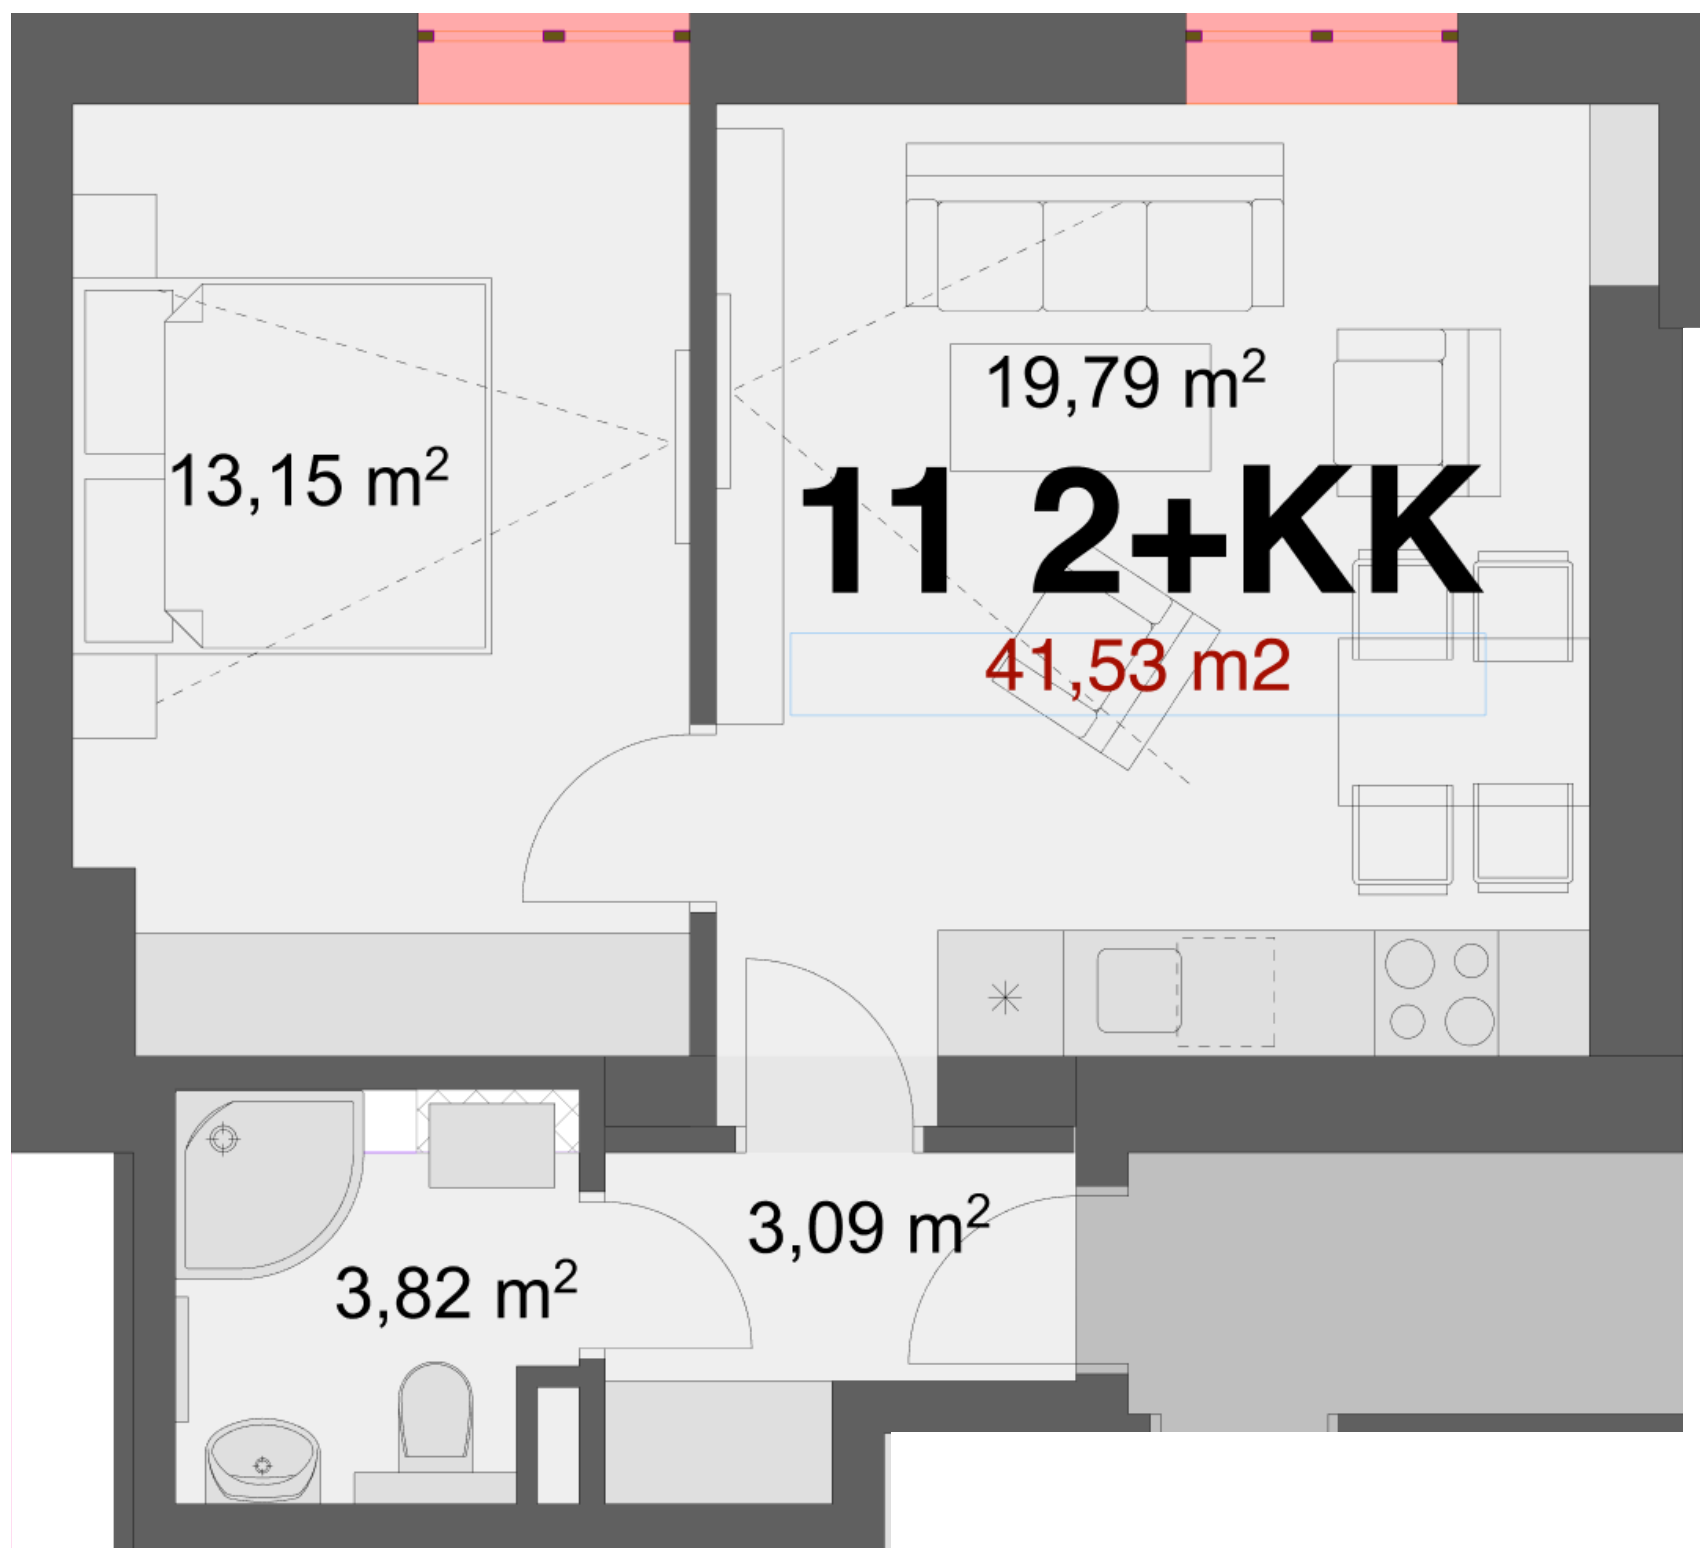

11 **2+KK** m²

Obytný prostor 19,79

Pokoj 1 13,15

Koupelna + WC 3,82

Chodba 3,09

Užitná plocha 39,85

Celková plocha 41,53

Uvedené míry jsou pouze orientační. Zařízení bytu mimo sanitárních předmětů je ilustrativní a není součástí dodávky.
Developer si vyhrazuje právo na změnu.
Celková plocha je plocha dle NV č. 366/2013