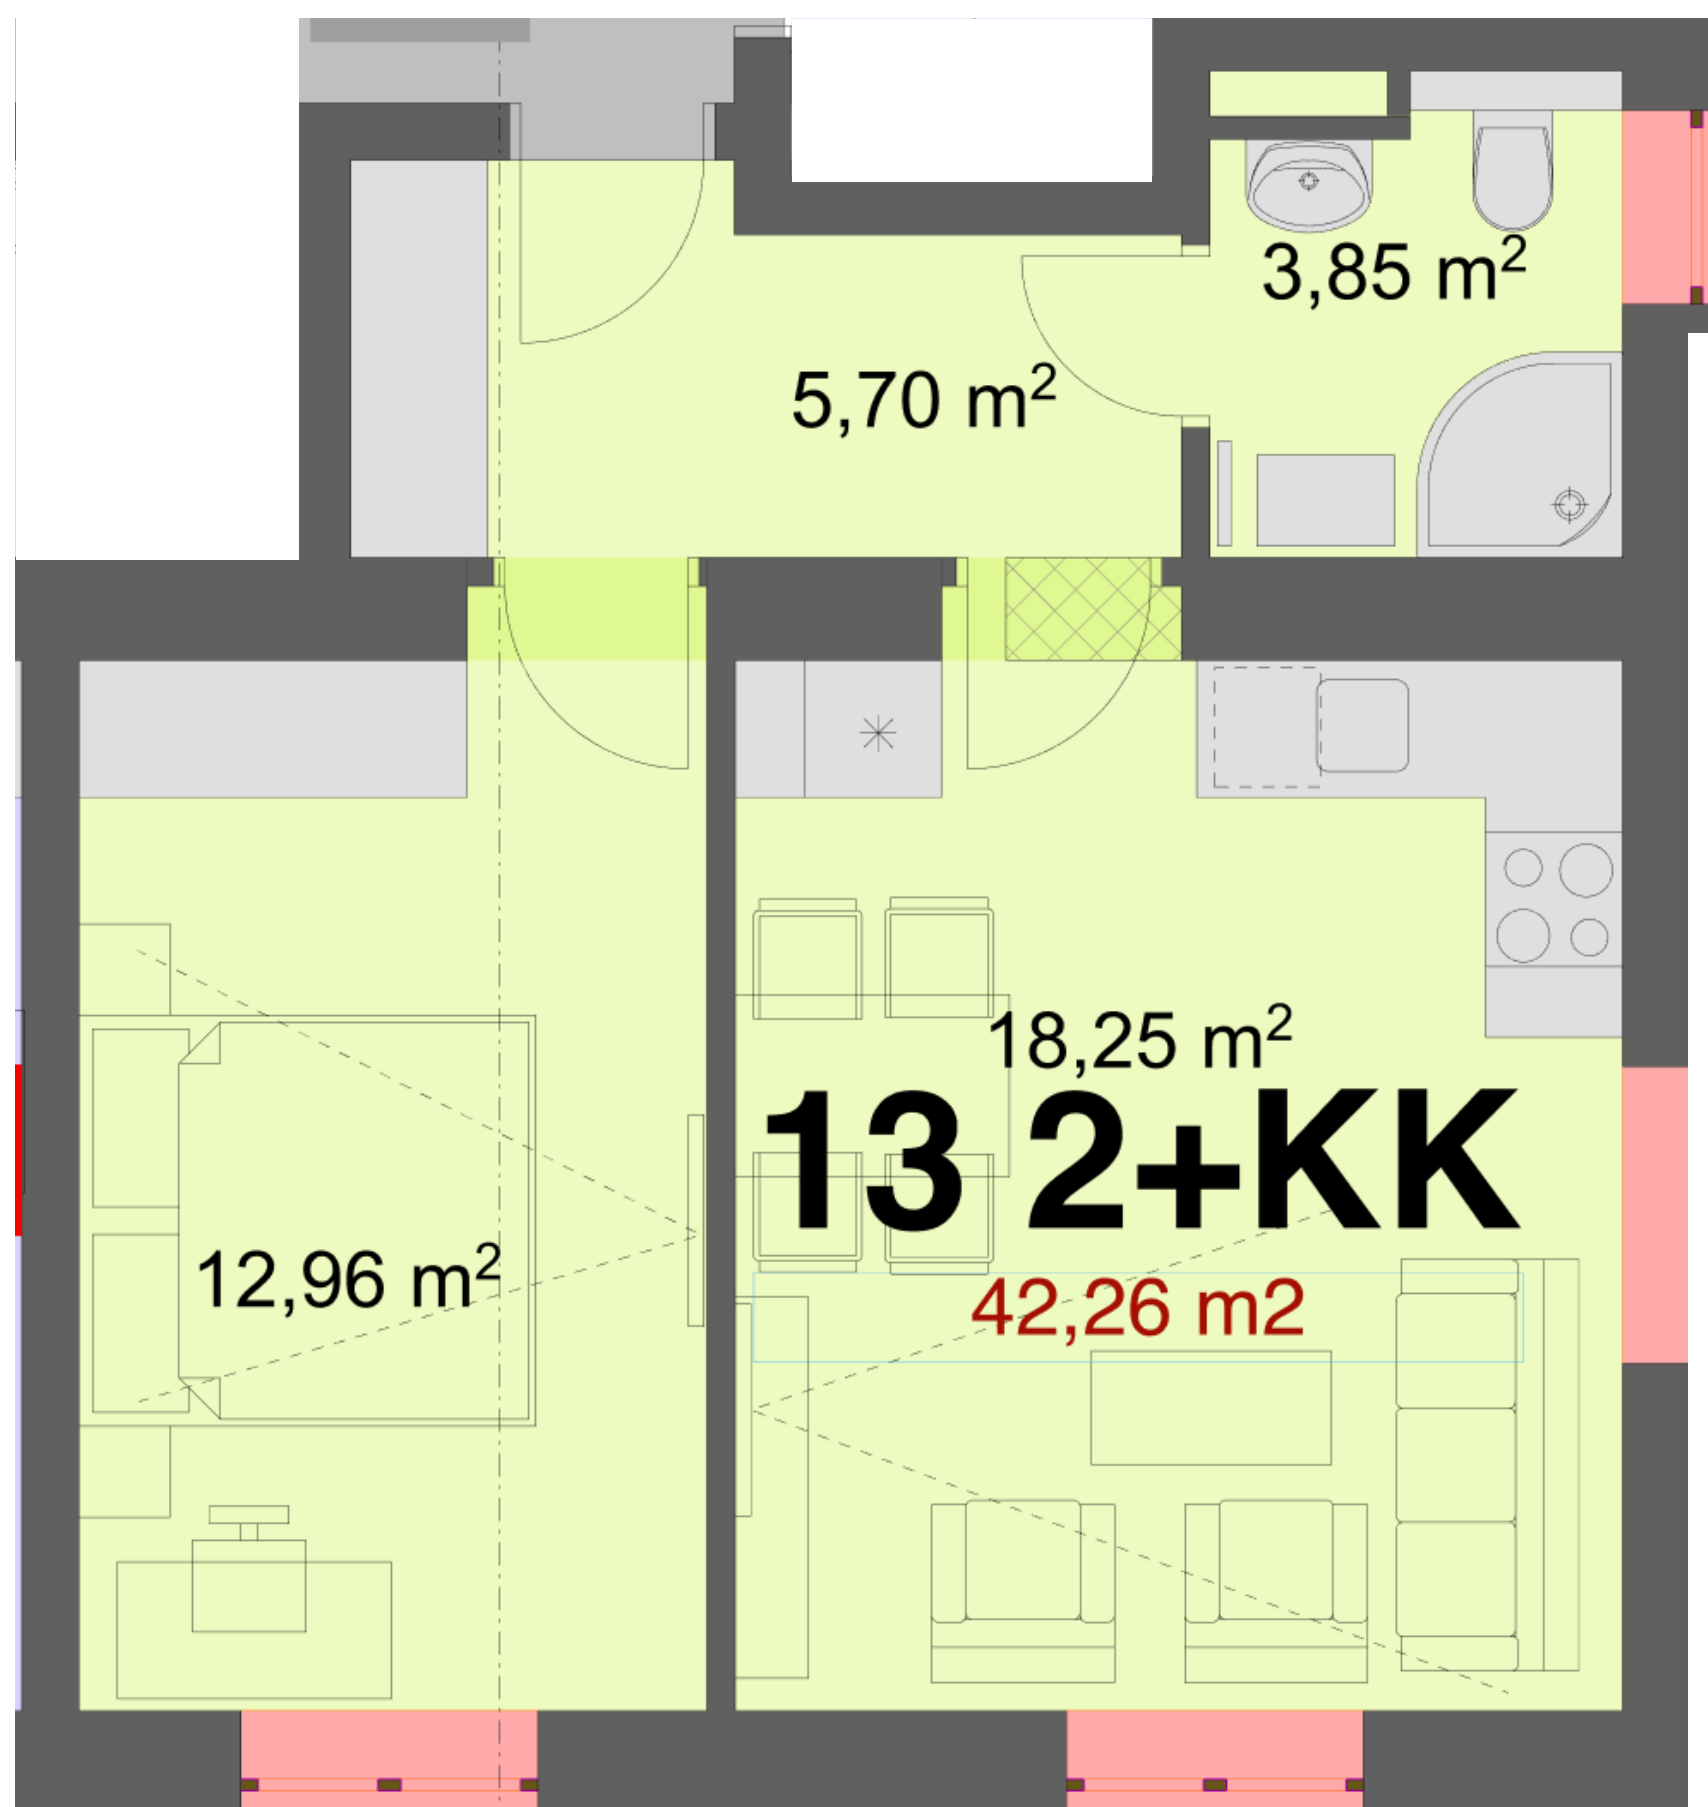

13	2+KK	m²
Obytný prostor	18,25	
Pokoj 1	12,96	
Koupelna + WC	3,85	
Chodba	5,70	
Užitná plocha	40,76	
Celková plocha	42,26	

Uvedené míry jsou pouze orientační. Zařízení bytu mimo sanitárních předmětů je ilustrativní a není součástí dodávky.
 Developer si vyhrazuje právo na změnu.
 Celková plocha je plocha dle NV č. 366/2013