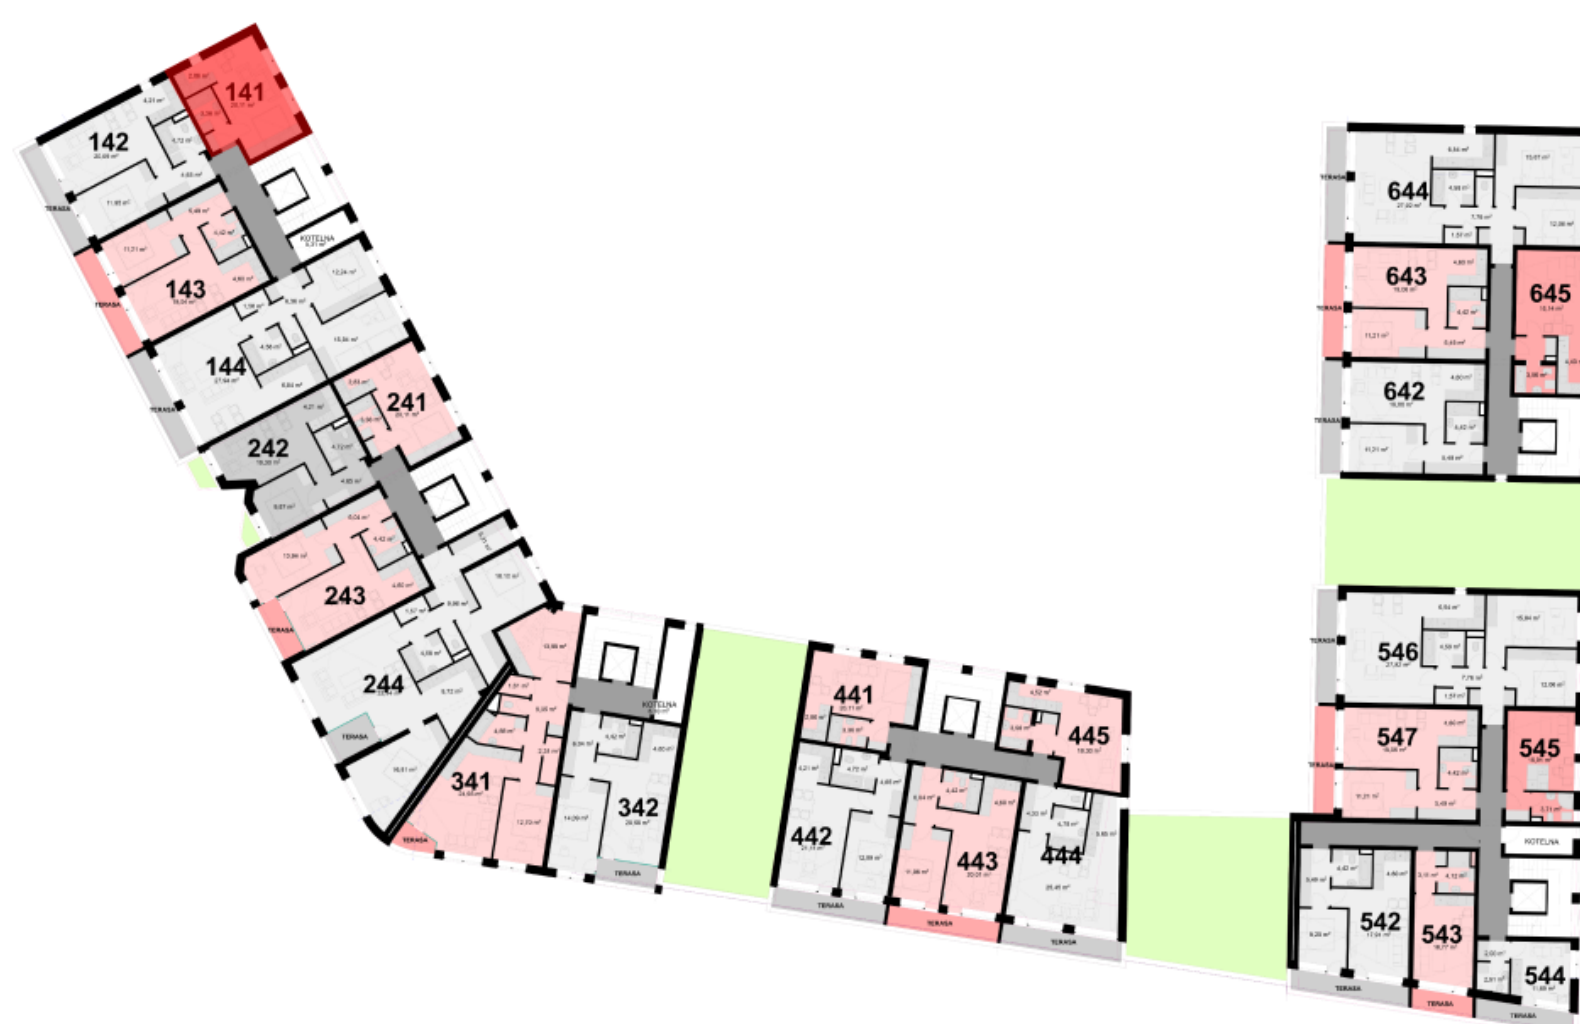

141 **1+KK** m²

Obytný prostor 20,11

Kuchyňský kout 2,83

Koupelna + WC 3,36

Užitná plocha 26,3

Celková plocha 28,1

Uvedené míry jsou pouze orientační. Zařízení bytu mimo sanitárních předmětů je ilustrativní a není součástí dodávky.
Developer si vyhrazuje právo na změnu.
Celková plocha je plocha dle NV č. 366/2013