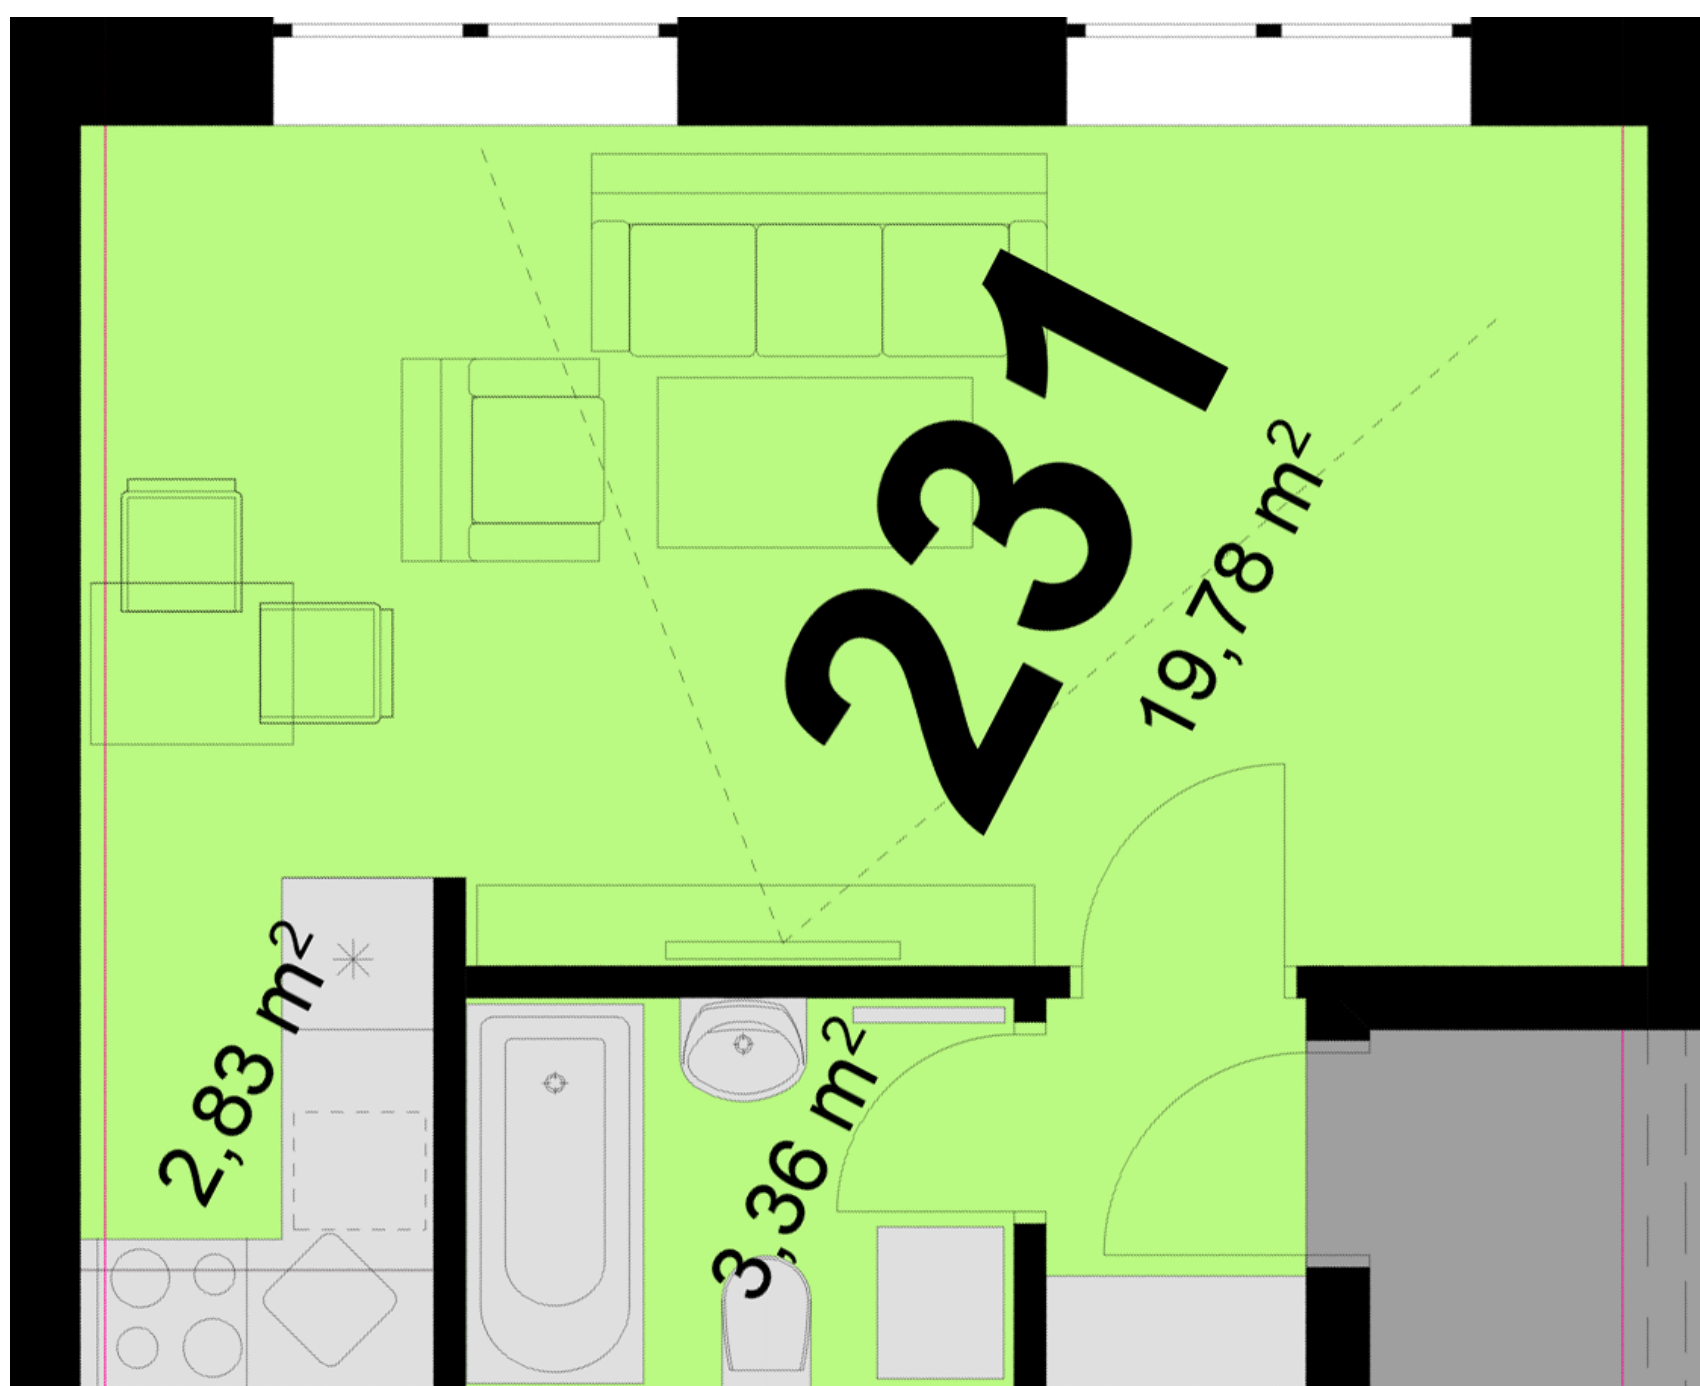

231 **1+KK** m²

Obytný prostor 19,78

Kuchyňský kout 2,83

Koupelna + WC 3,36

Užitná plocha **25,97**

Celková plocha **28**

Uvedené míry jsou pouze orientační. Zařízení bytu mimo sanitárních předmětů je ilustrativní a není součástí dodávky.
Developer si vyhrazuje právo na změnu.
Celková plocha je plocha dle NV č. 366/2013