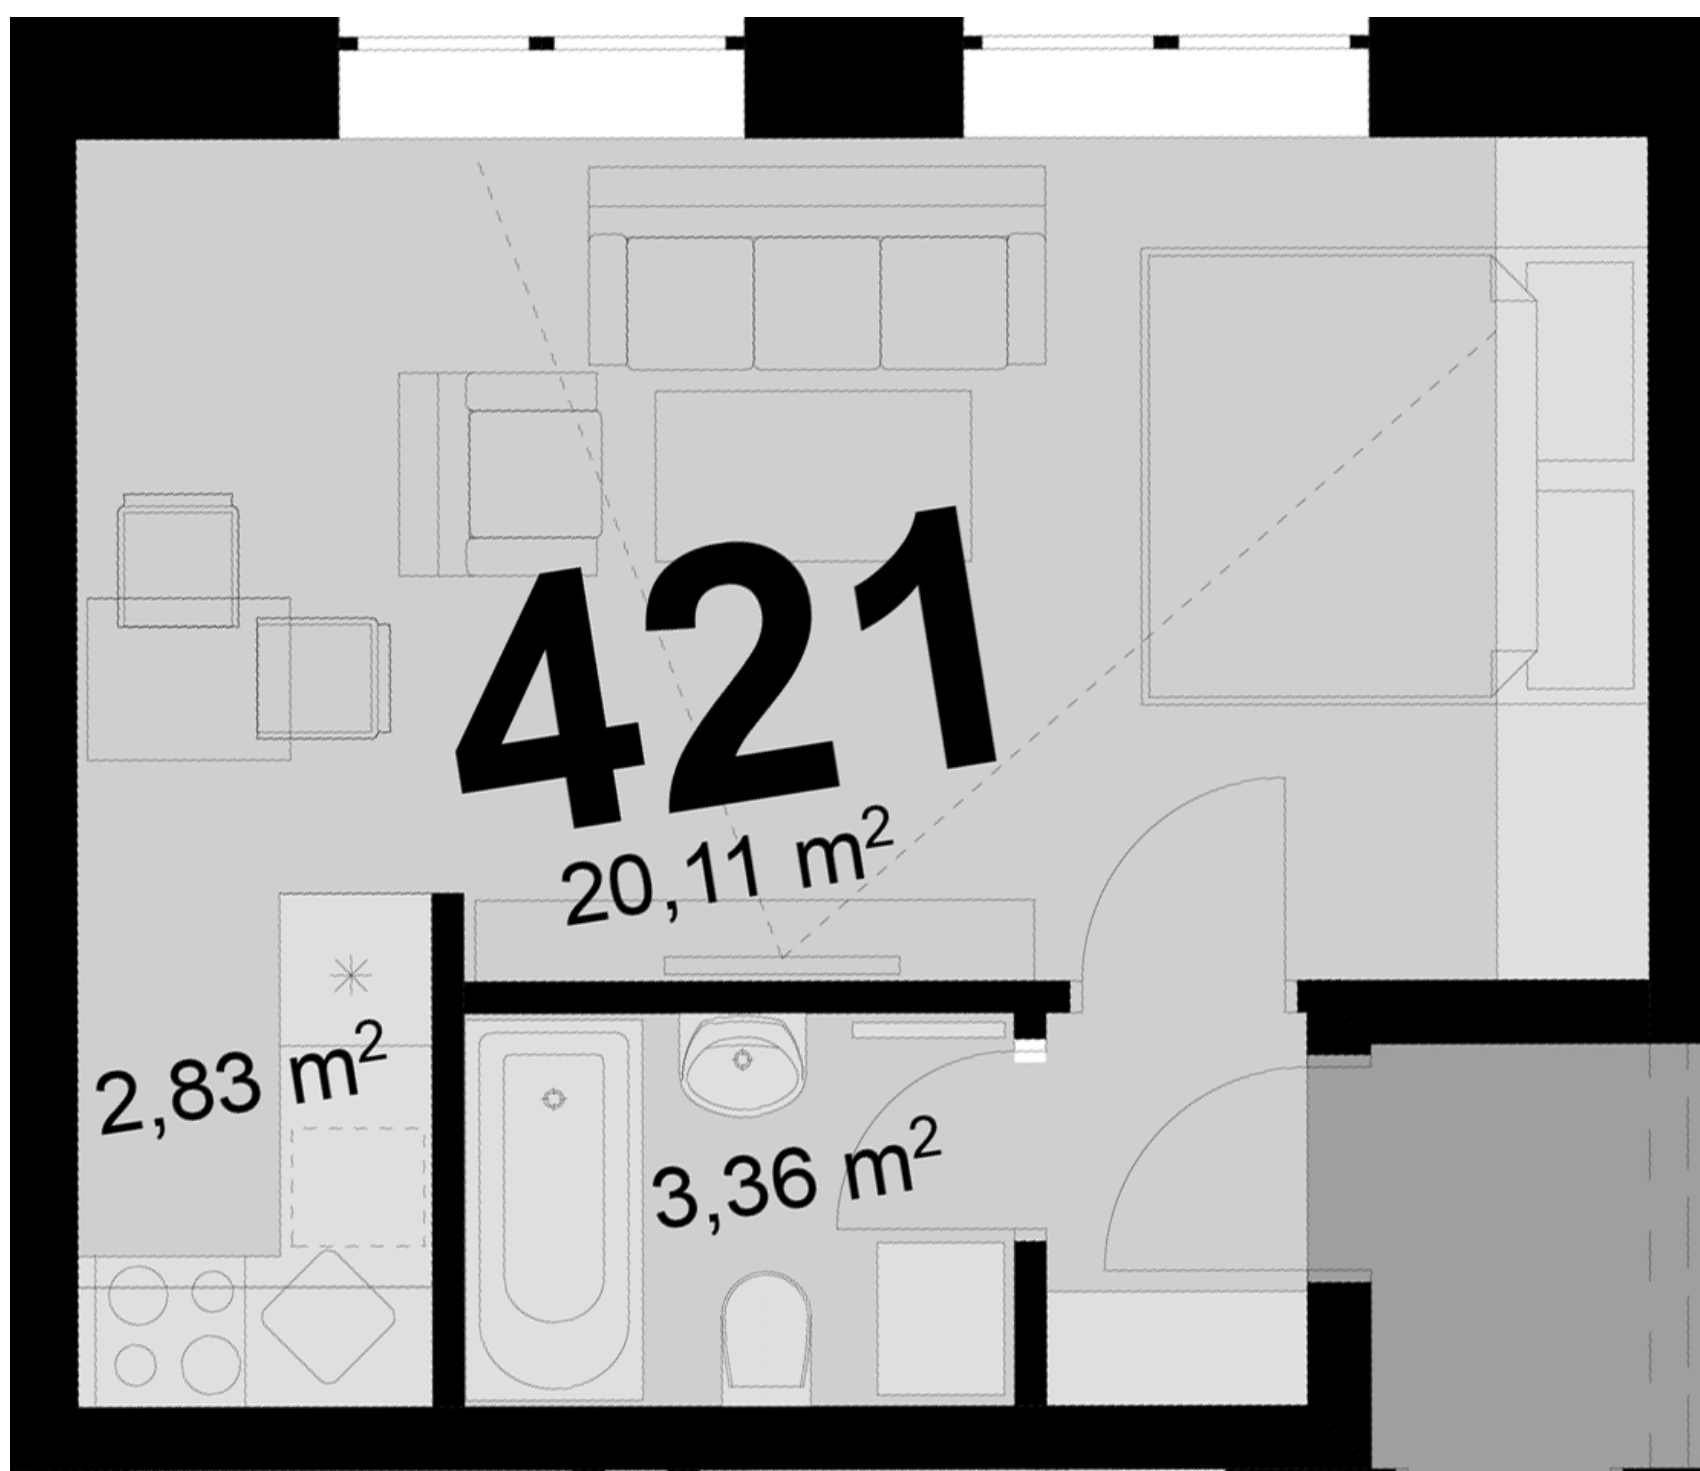

**421**      **1+KK**      m<sup>2</sup>

Obytný prostor      20,11

Kuchyňský kout      2,83

Koupelna + WC      3,36

Užitná plocha      26,3

Celková plocha      28

Uvedené míry jsou pouze orientační. Zařízení bytu mimo sanitárních předmětů je ilustrativní a není součástí dodávky.  
Developer si vyhrazuje právo na změnu.  
Celková plocha je plocha dle NV č. 366/2013