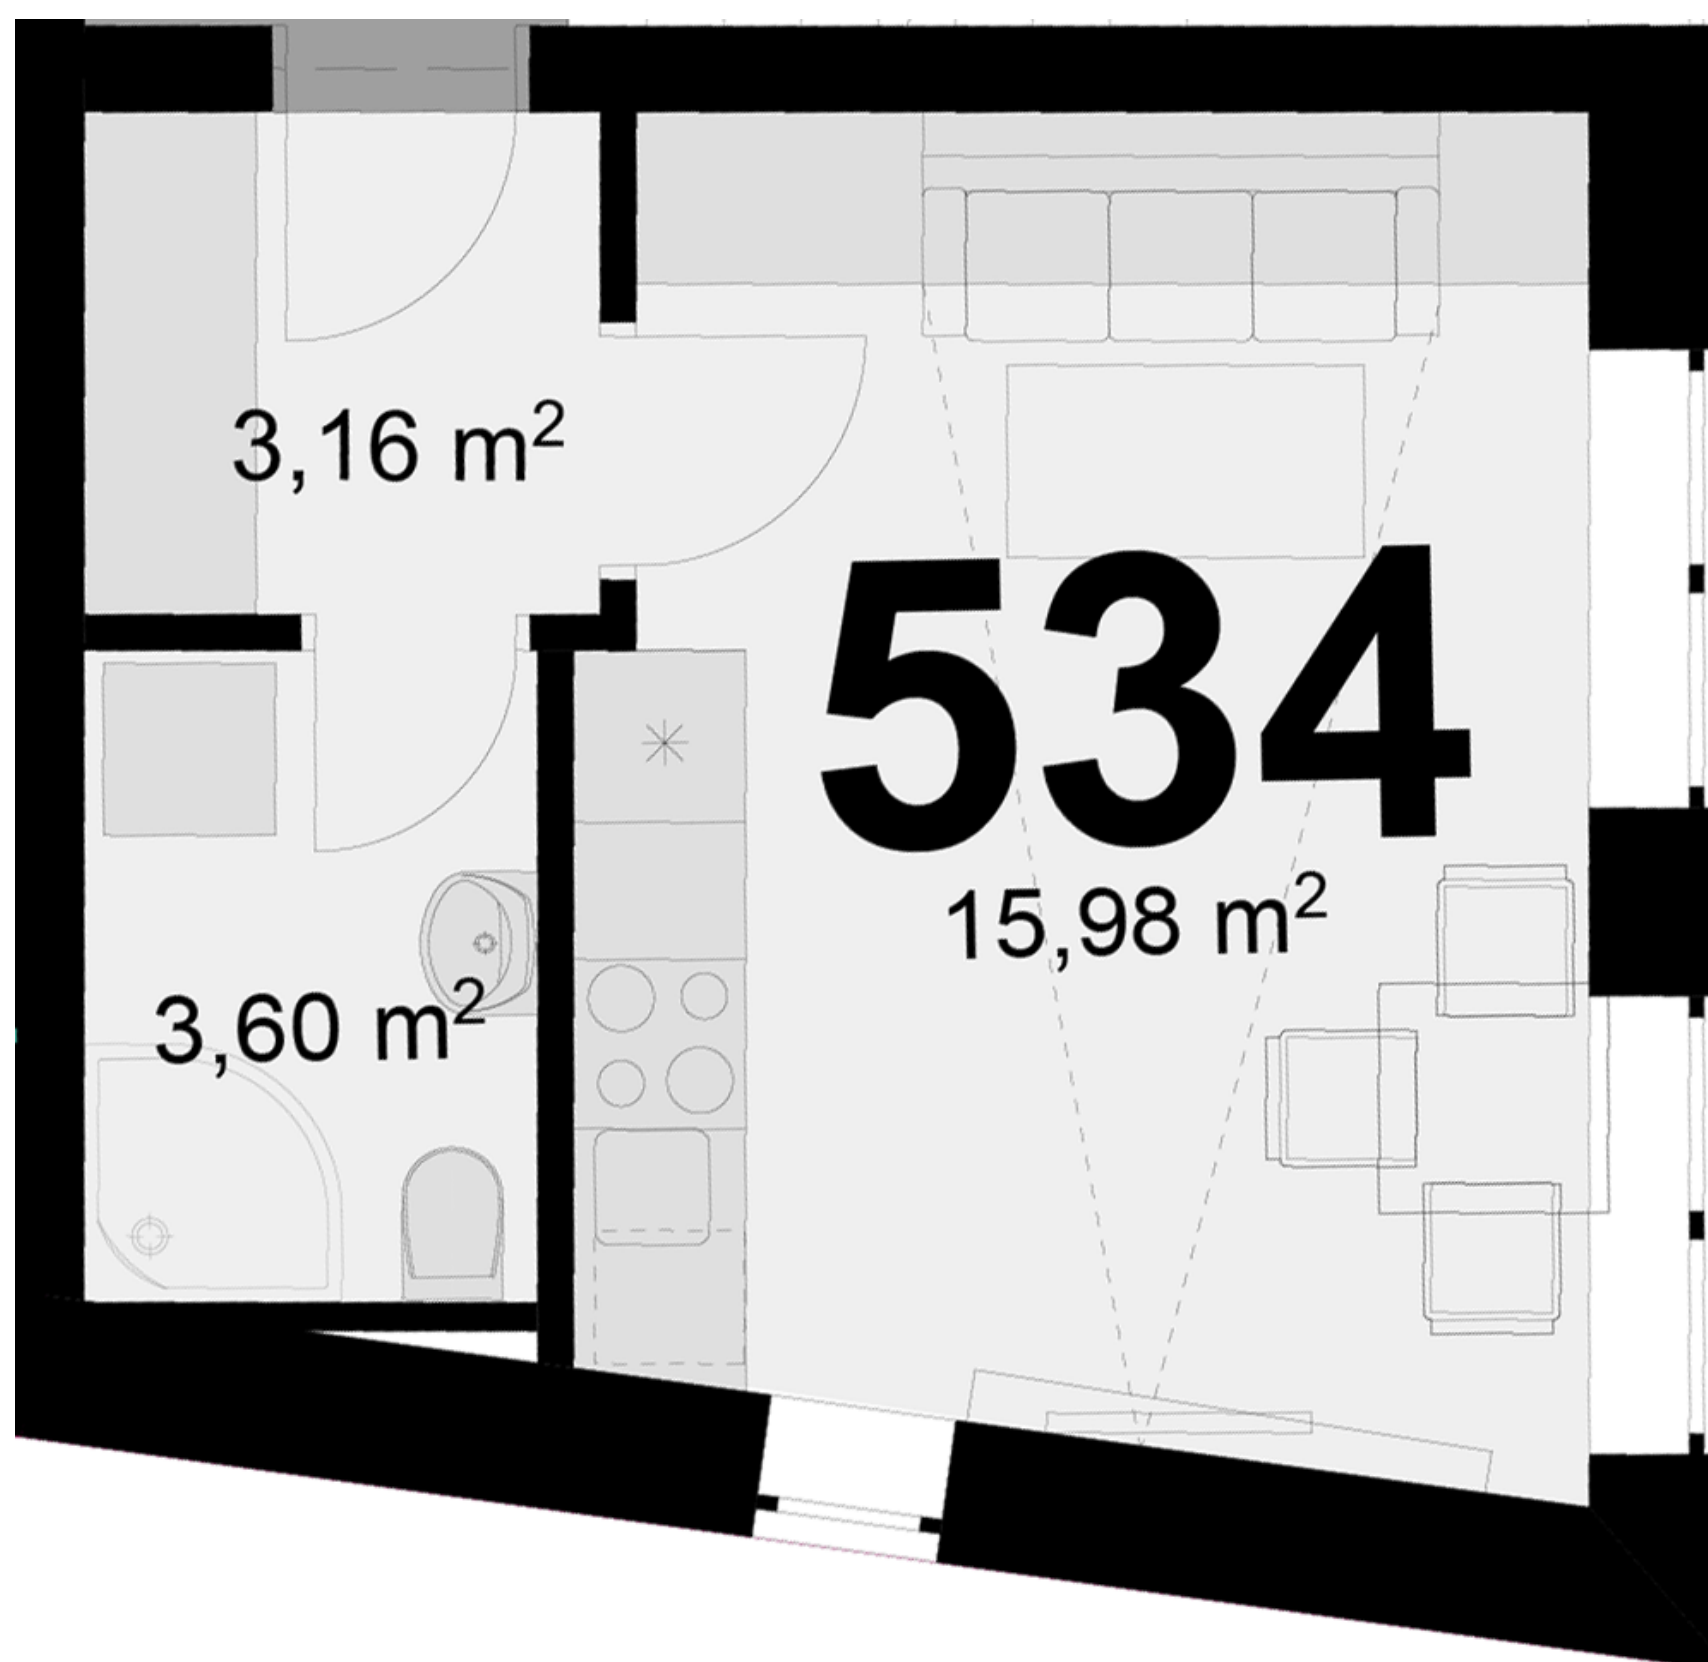

**534**      **1+KK**      m<sup>2</sup>

Obytný prostor      15,98

Kuchyňský kout      -

Koupelna + WC      3,60

Chodba      3,16

**Užitná plocha      22,74**

**Celková plocha      23**

Uvedené míry jsou pouze orientační. Zařízení bytu mimo sanitárních předmětů je ilustrativní a není součástí dodávky.  
Developer si vyhrazuje právo na změnu.  
Celková plocha je plocha dle NV č. 366/2013