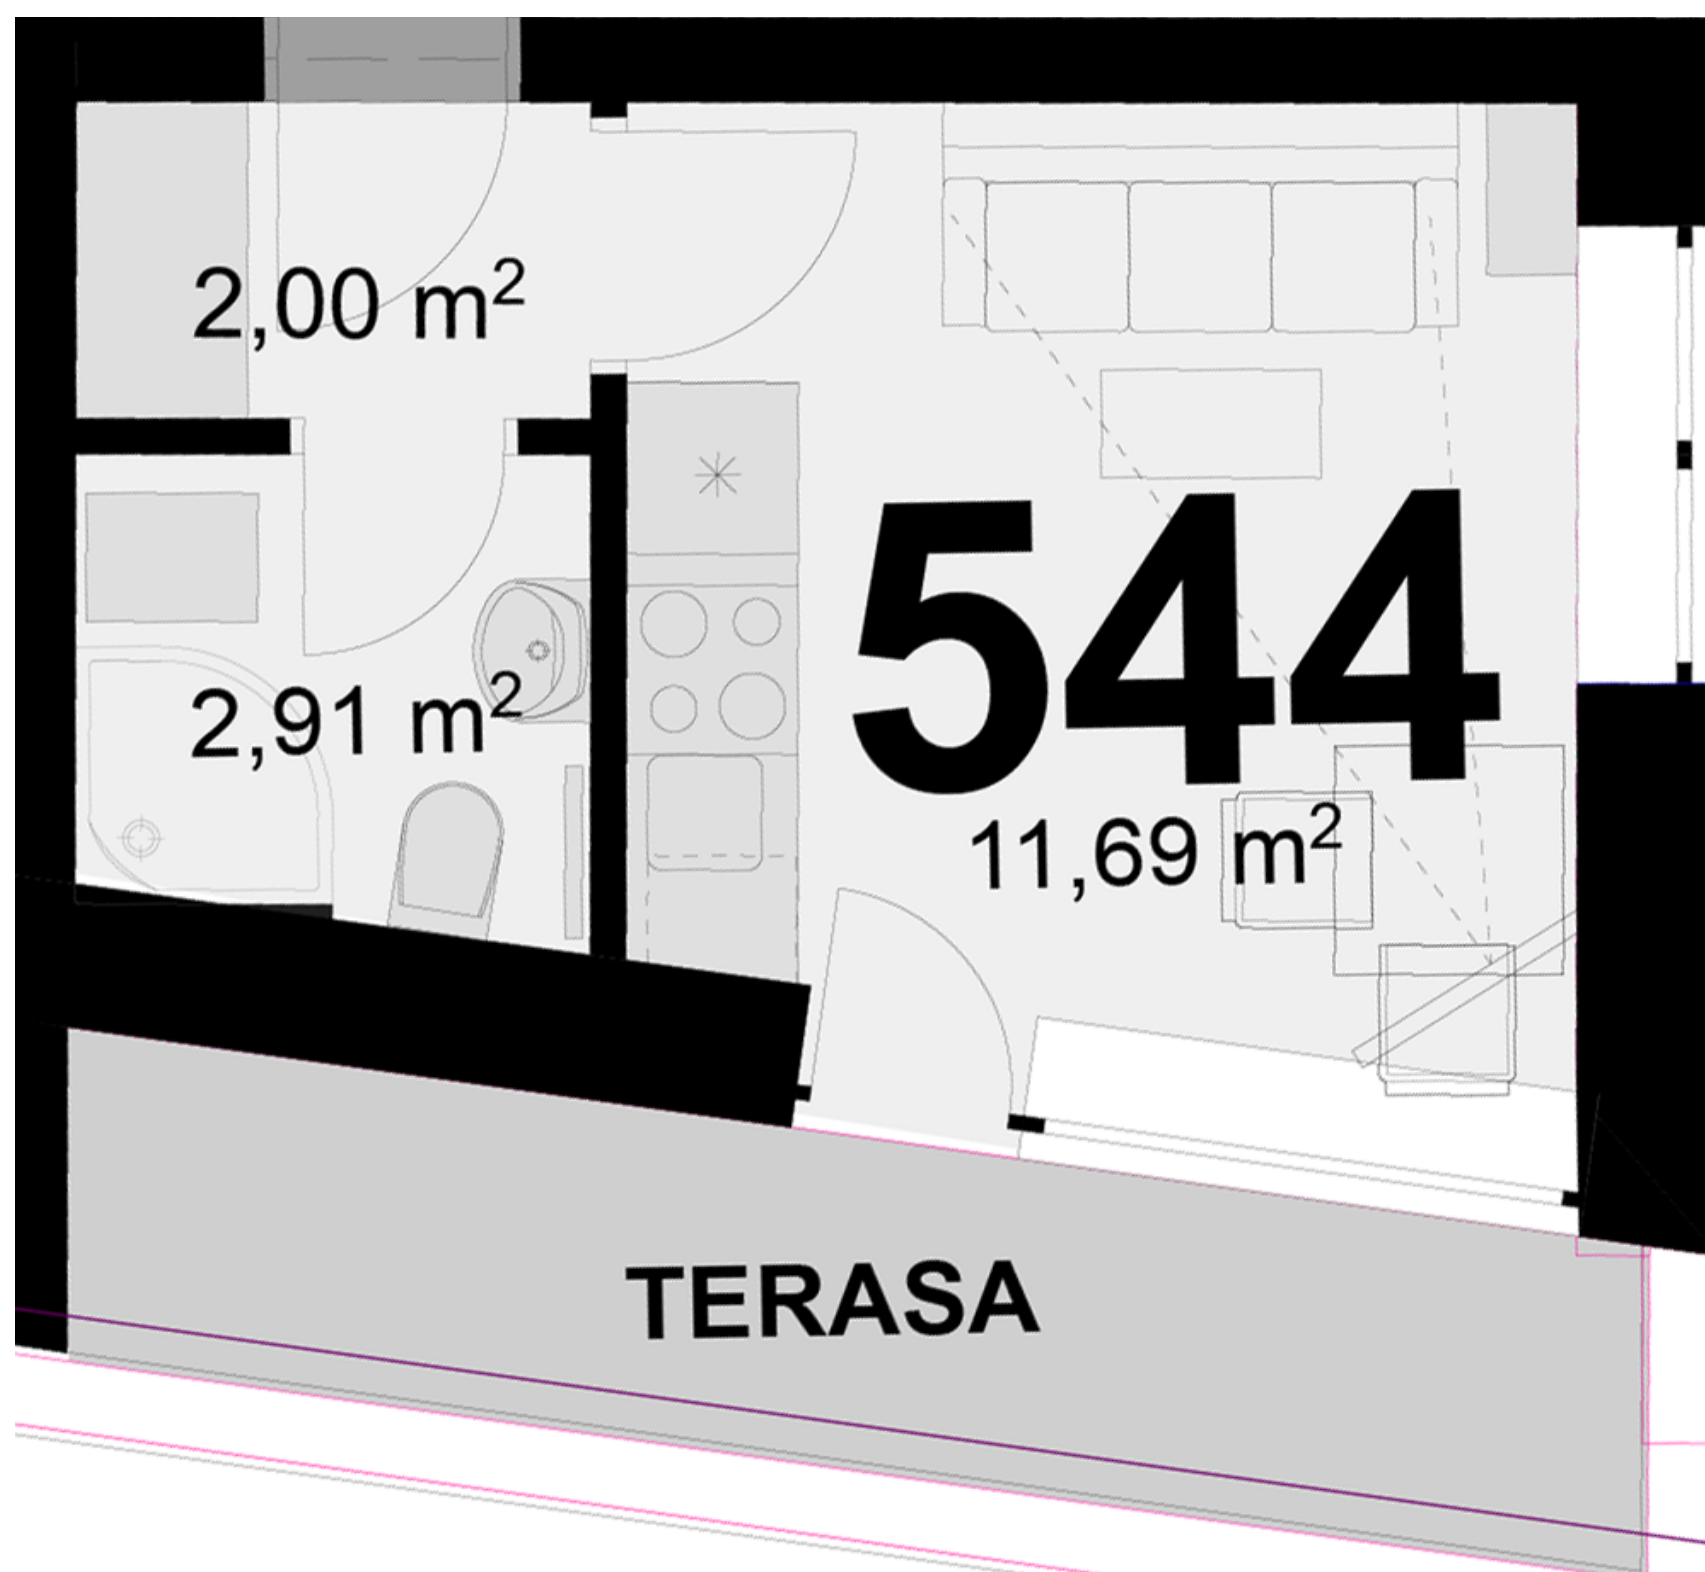

544 **1+KK** m²

Obytný prostor 11,69

Kuchyňský kout -

Koupelna + WC 2,91

Chodba 2

Užitná plocha 16,6

Celková plocha 17,1

Terasa 6,6

Uvedené míry jsou pouze orientační. Zařízení bytu mimo sanitárních předmětů je ilustrativní a není součástí dodávky.
Developer si vyhrazuje právo na změnu.
Celková plocha je plocha dle NV č. 366/2013