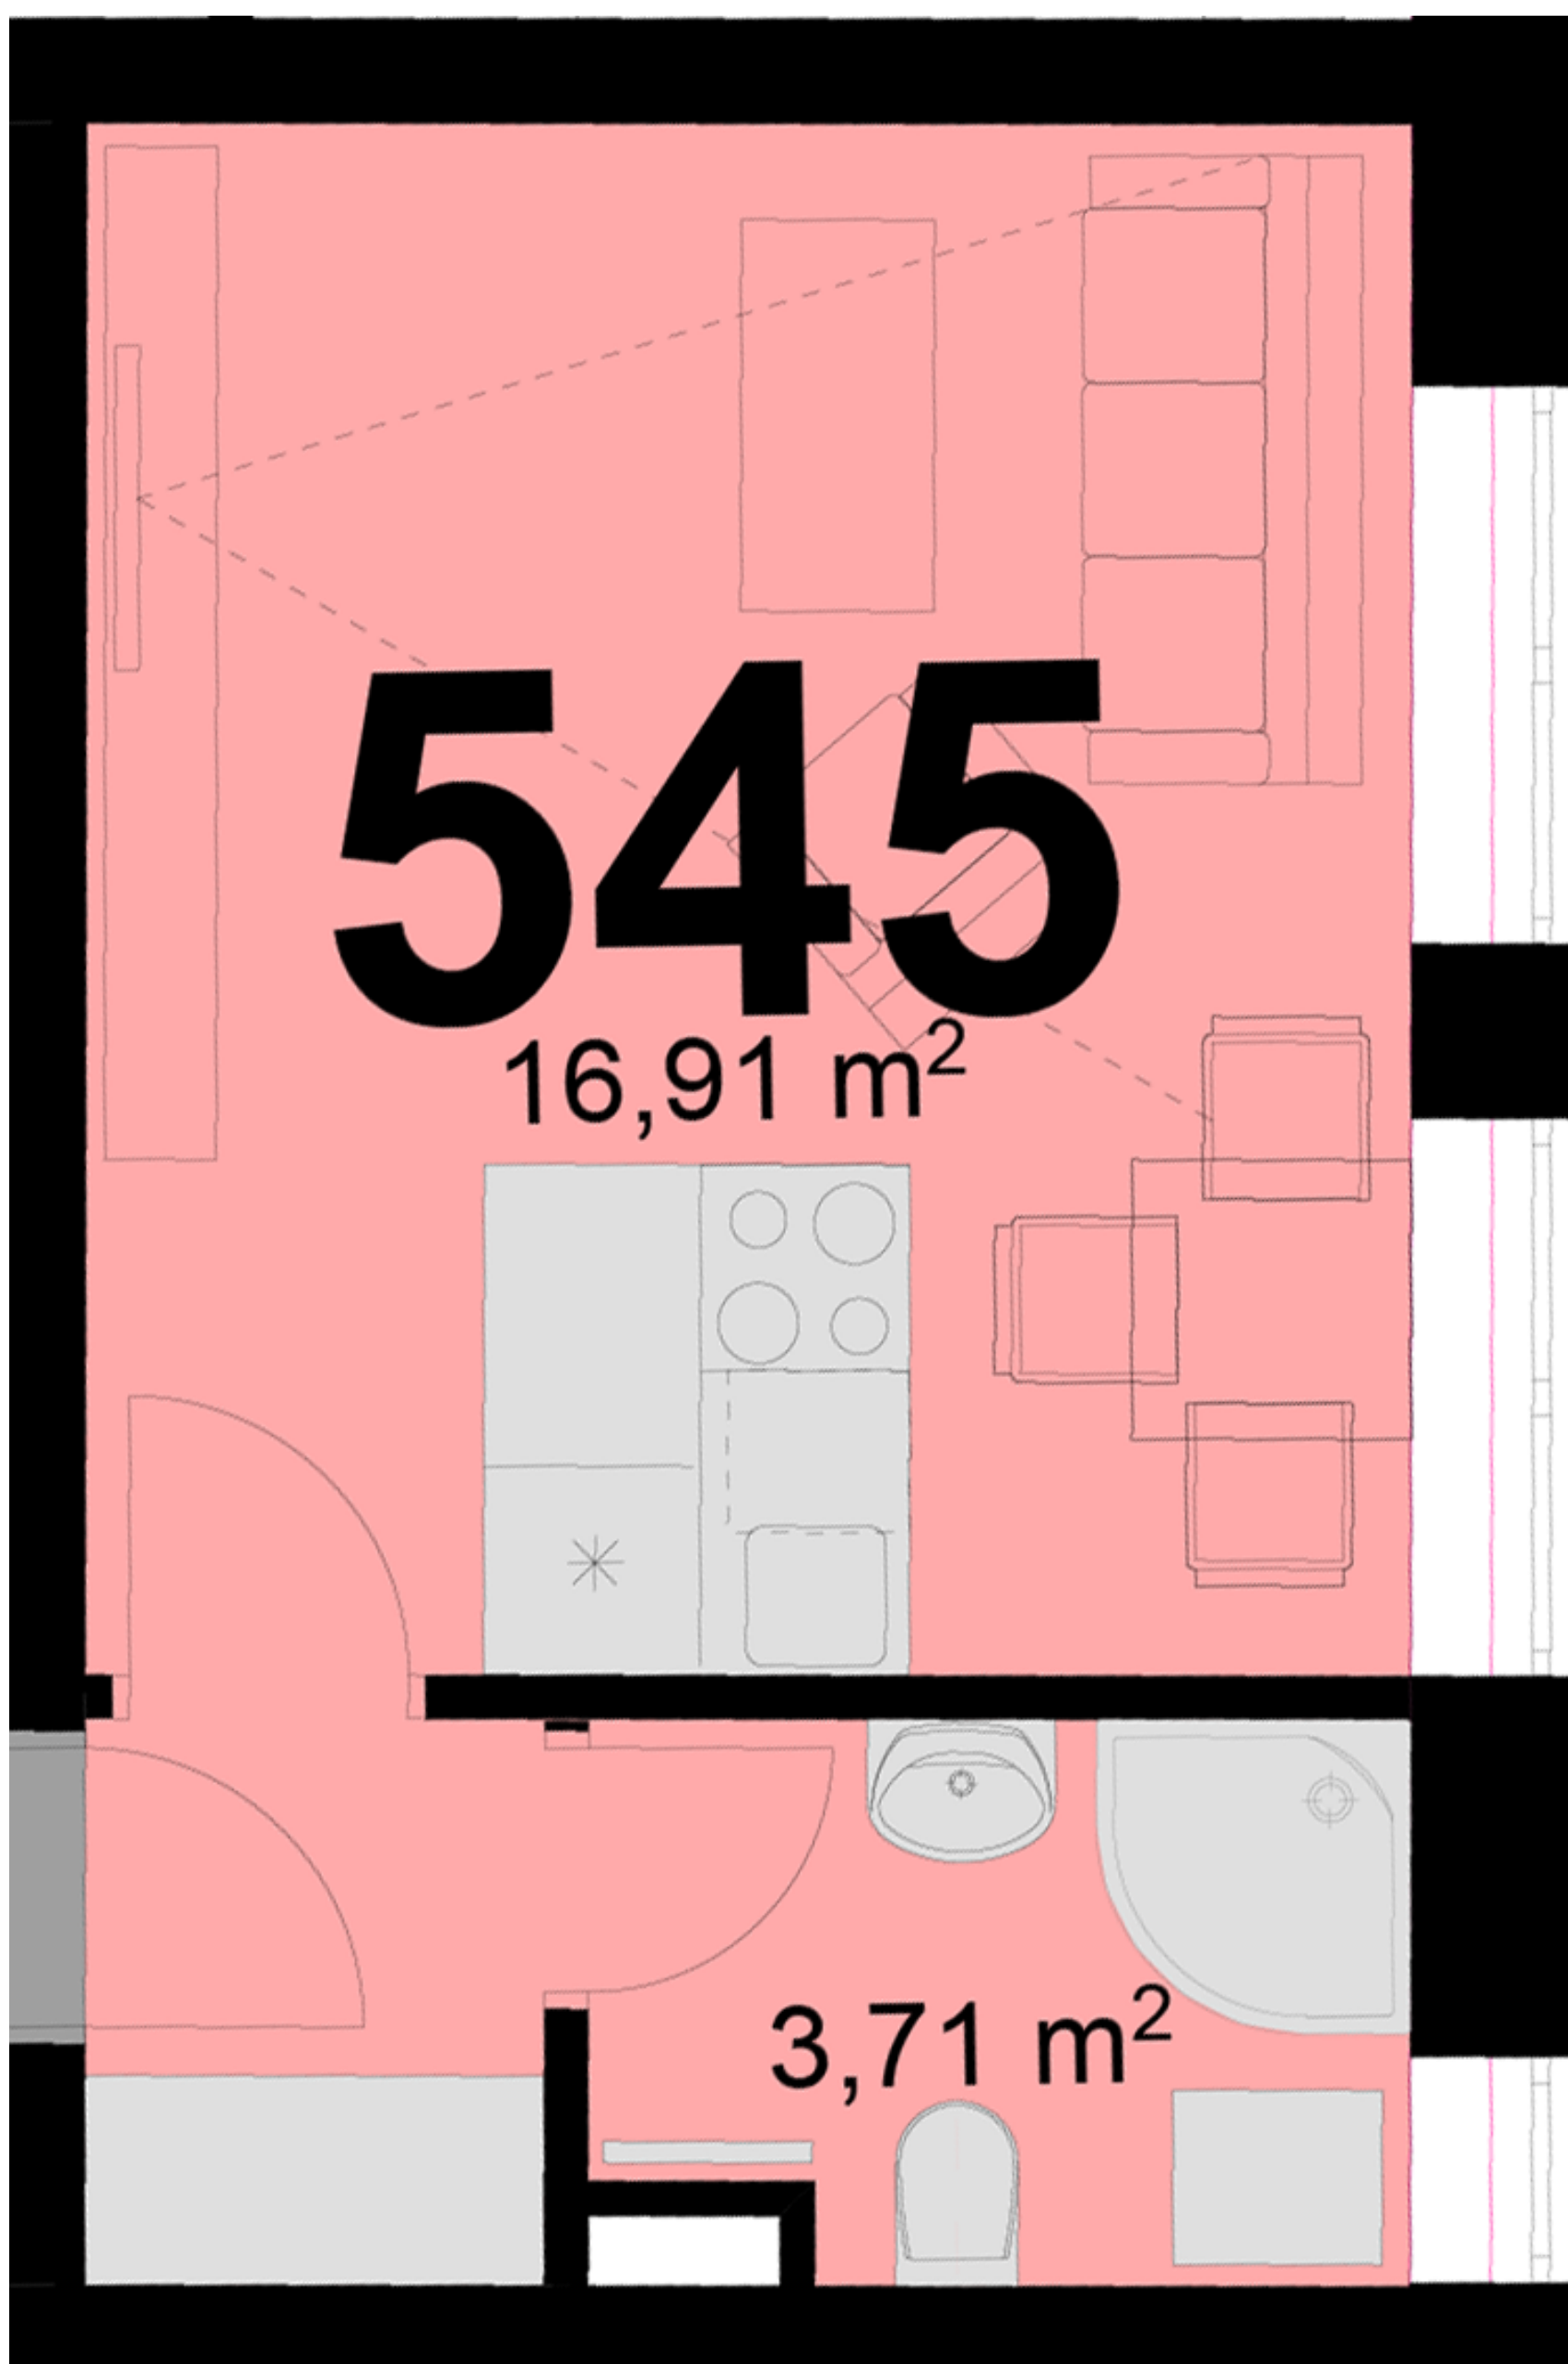

**545**      **1+KK**      m<sup>2</sup>

Obytný prostor      16,91

Koupelna + WC      3,71

Chodba      -

Užitná plocha      20,62

Celková plocha      22,9

Uvedené míry jsou pouze orientační. Zařízení bytu mimo sanitárních předmětů je ilustrativní a není součástí dodávky.  
Developer si vyhrazuje právo na změnu.  
Celková plocha je plocha dle NV č. 366/2013