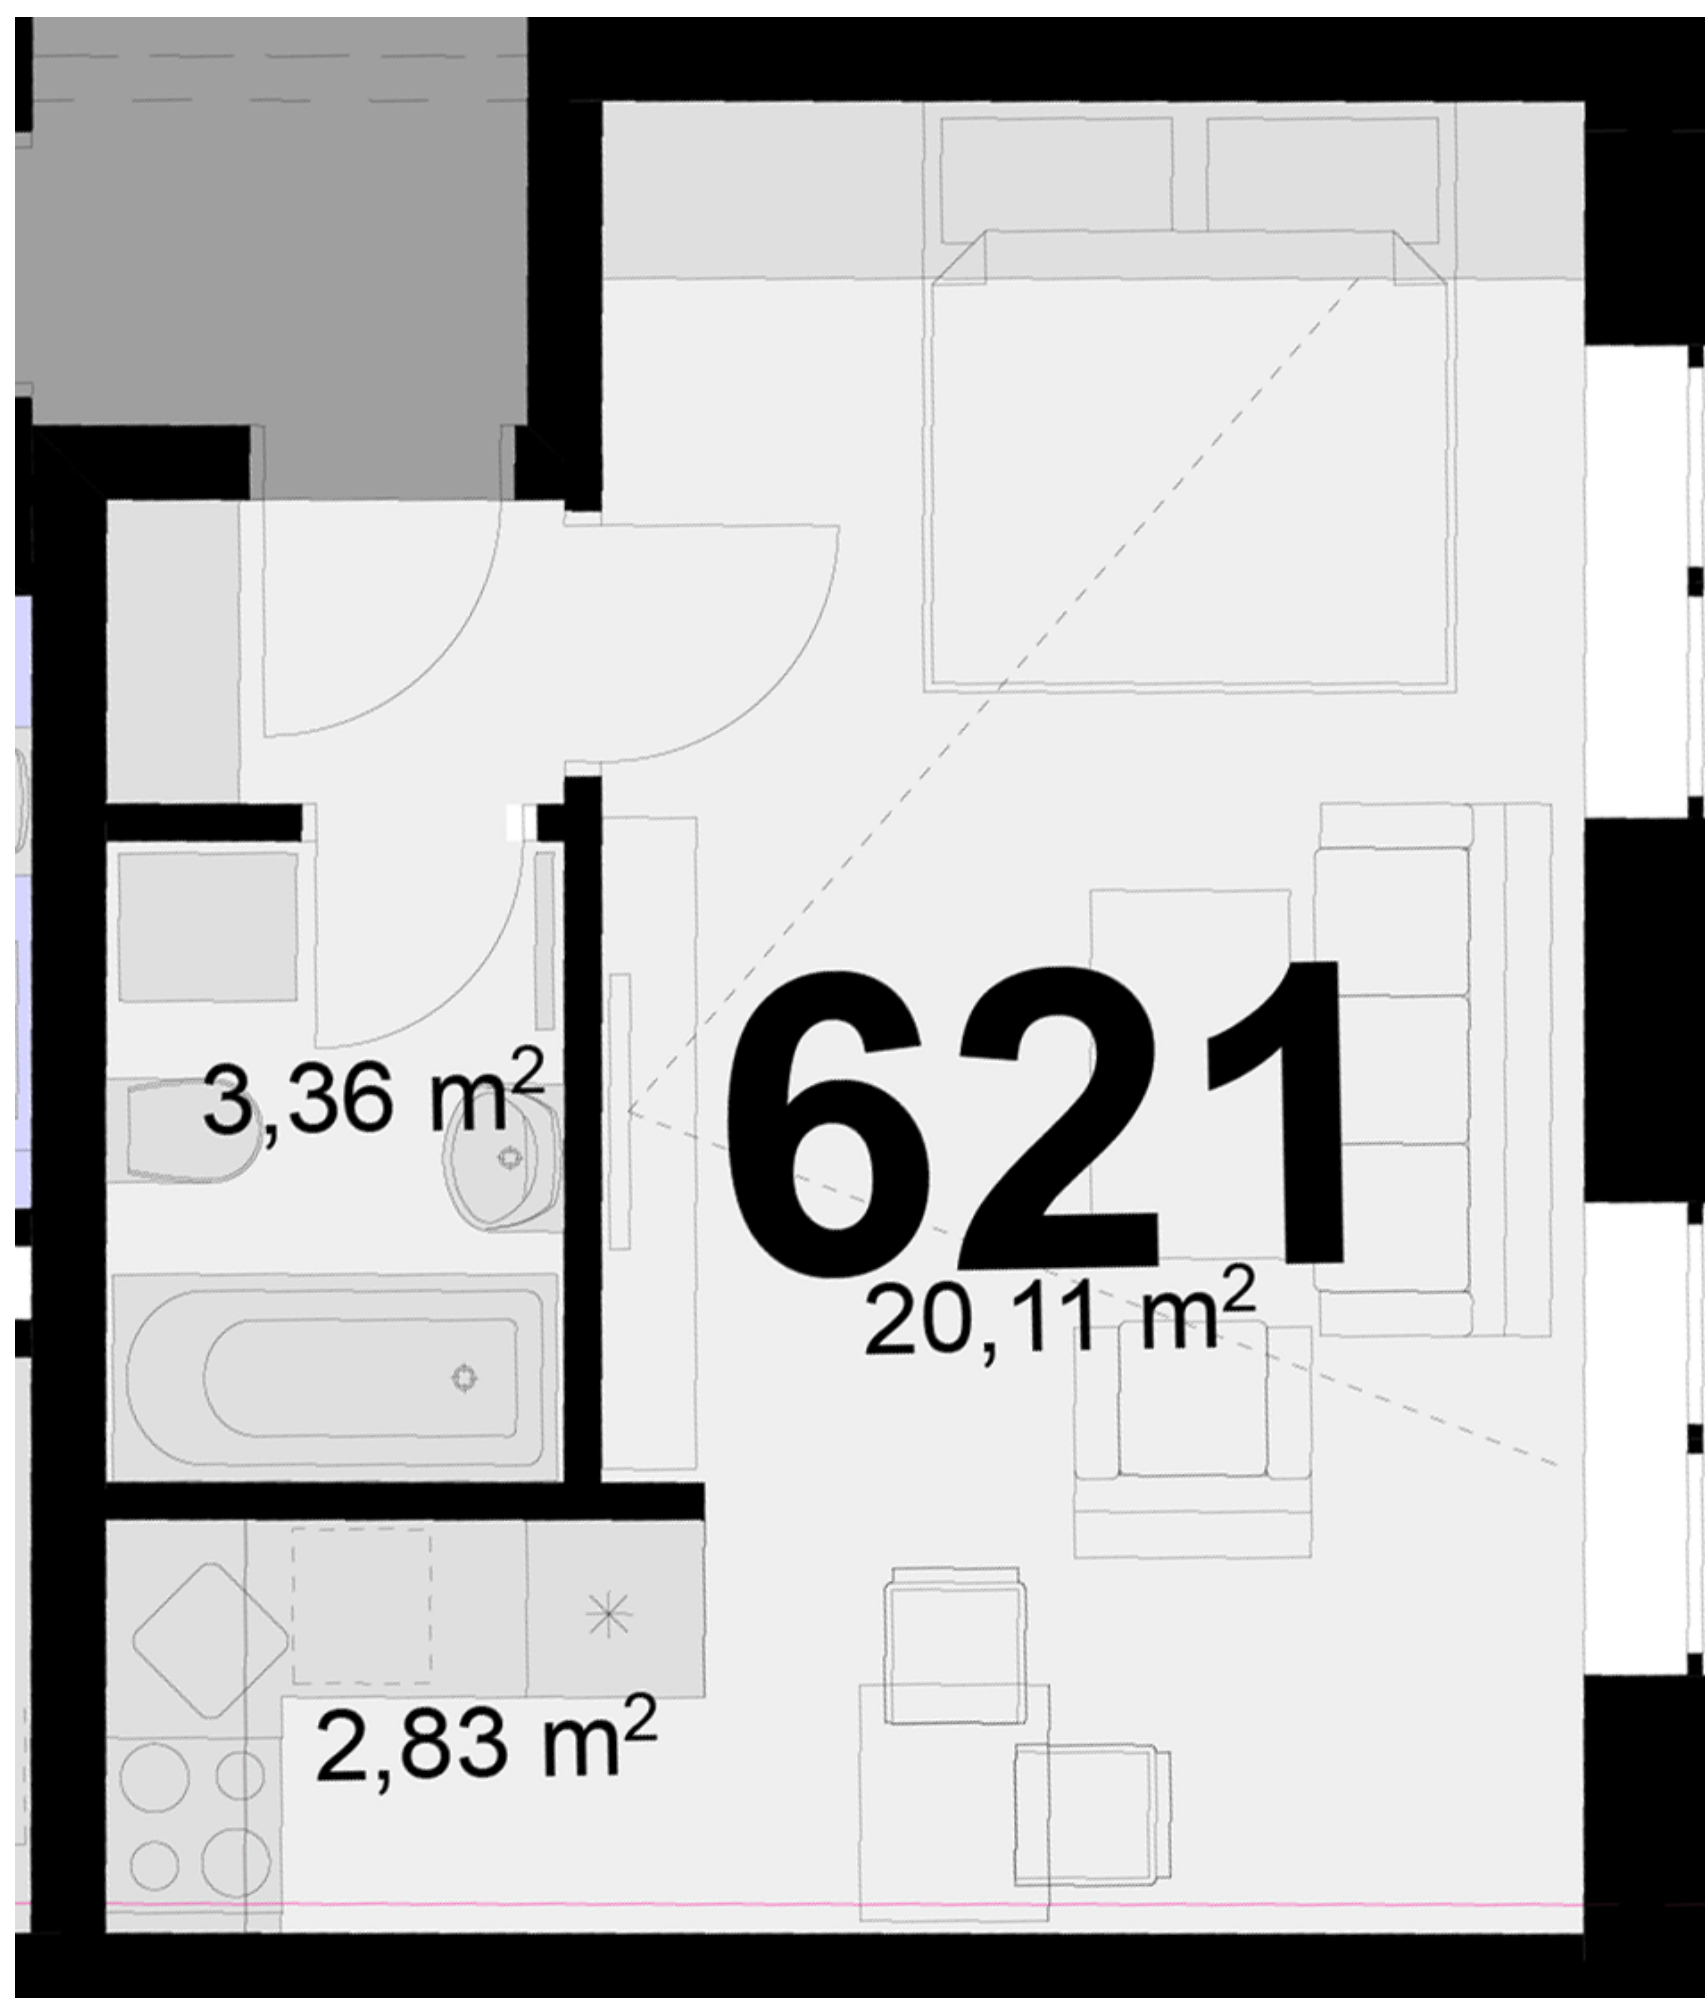

621 **1+KK** m²

Obytný prostor 20,11

Kuchyňský kout 2,83

Koupelna + WC 3,36

Užitná plocha 26,3

Celková plocha 28

Uvedené míry jsou pouze orientační. Zařízení bytu mimo sanitárních předmětů je ilustrativní a není součástí dodávky.
Developer si vyhrazuje právo na změnu.
Celková plocha je plocha dle NV č. 366/2013