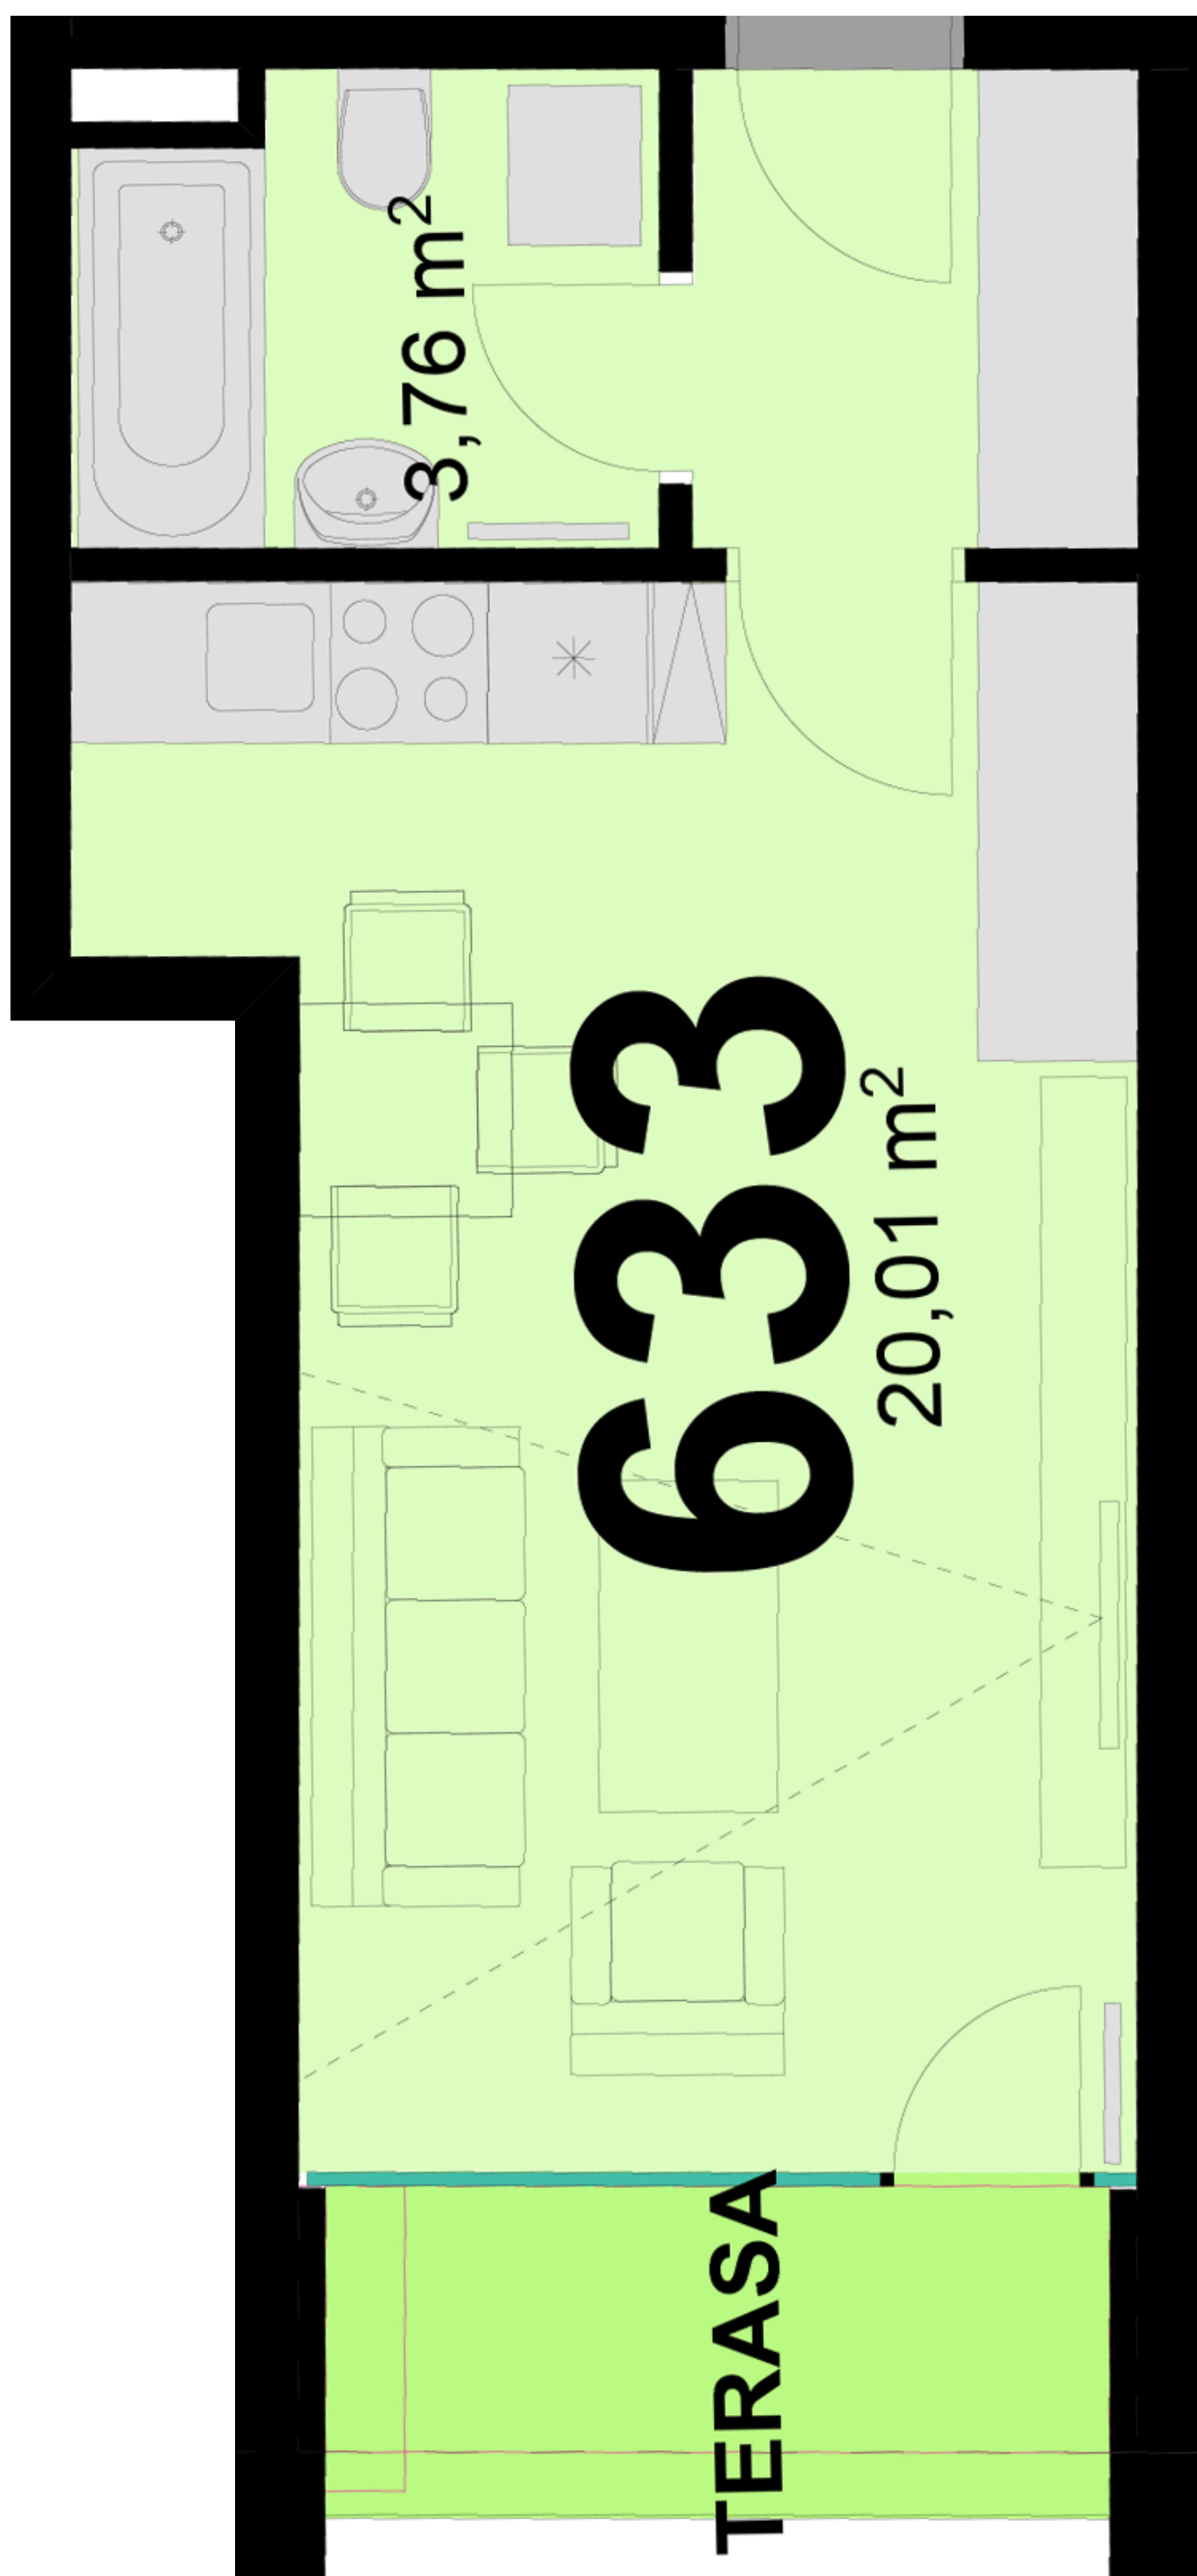

633 **1+KK** m²

Obytný prostor 20,01

Koupelna + WC 3,76

Užitná plocha 23,77

Celková plocha 27

Terasa 3,8

Uvedené míry jsou pouze orientační. Zařízení bytu mimo sanitárních předmětů je ilustrativní a není součástí dodávky.
Developer si vyhrazuje právo na změnu.
Celková plocha je plocha dle NV č. 366/2013