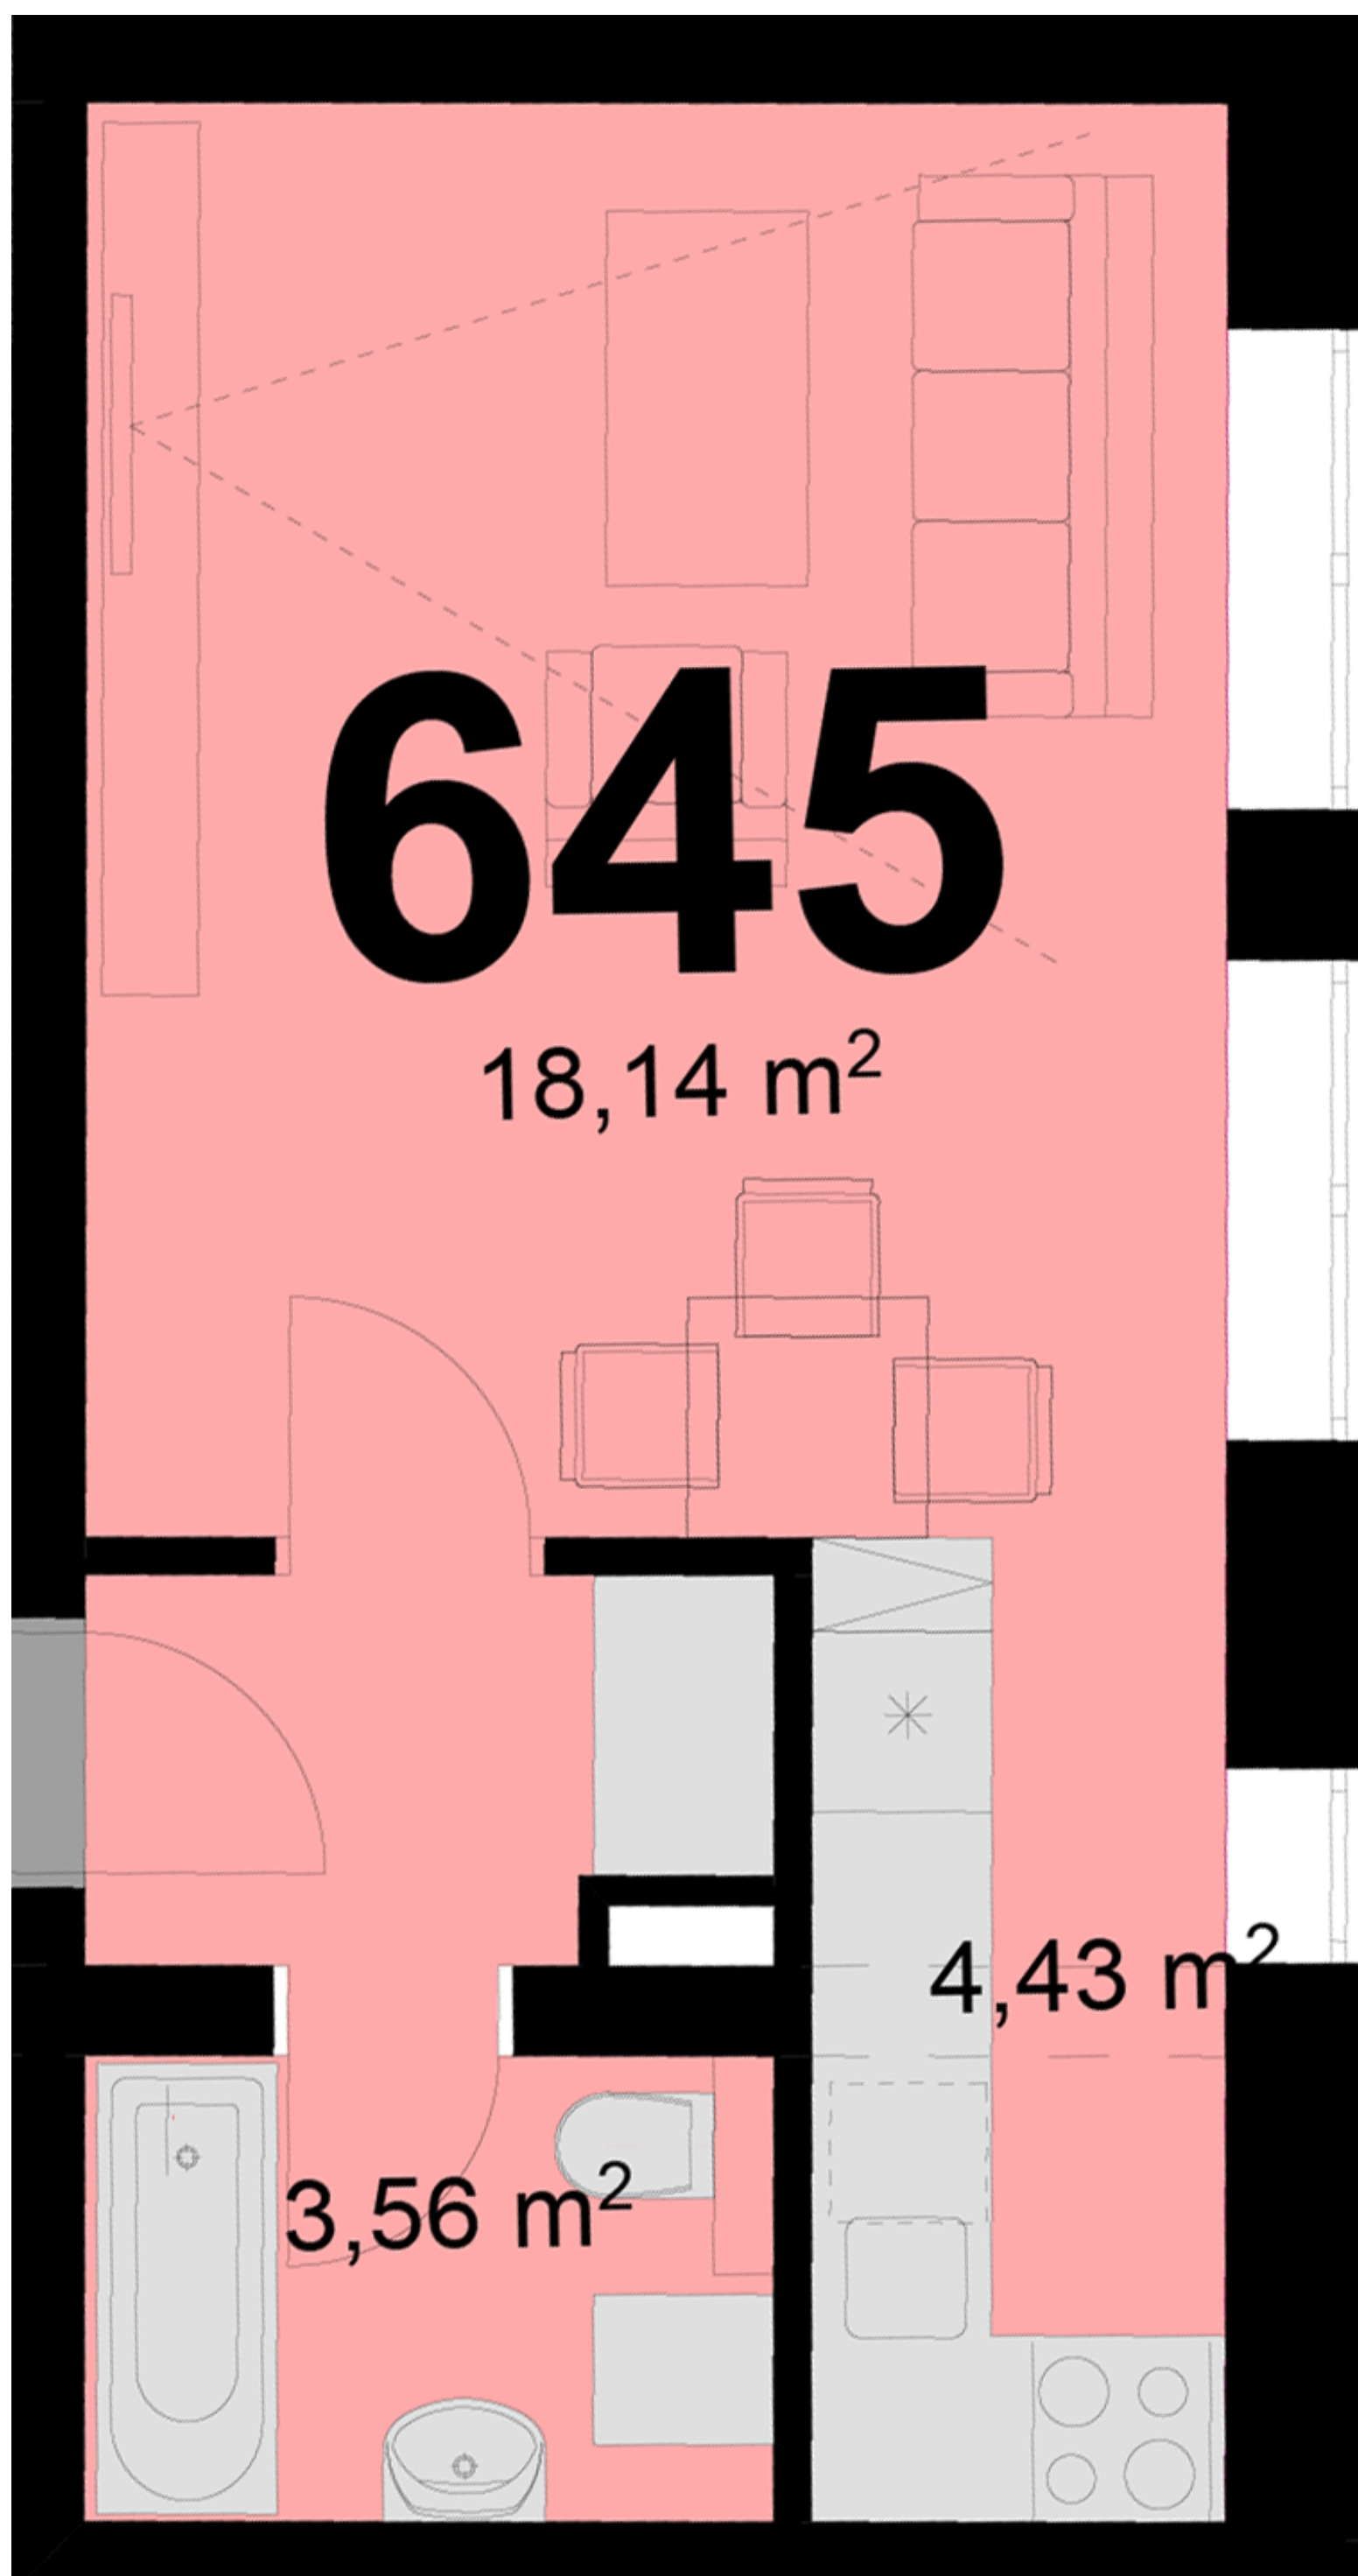

645 **1+KK** m²

Obytný prostor 18,14

Kuchyňský kout 4,43

Koupelna + WC 3,56

Užitná plocha 26,13

Celková plocha 29,3

Uvedené míry jsou pouze orientační. Zařízení bytu mimo sanitárních předmětů je ilustrativní a není součástí dodávky.
Developer si vyhrazuje právo na změnu.
Celková plocha je plocha dle NV č. 366/2013