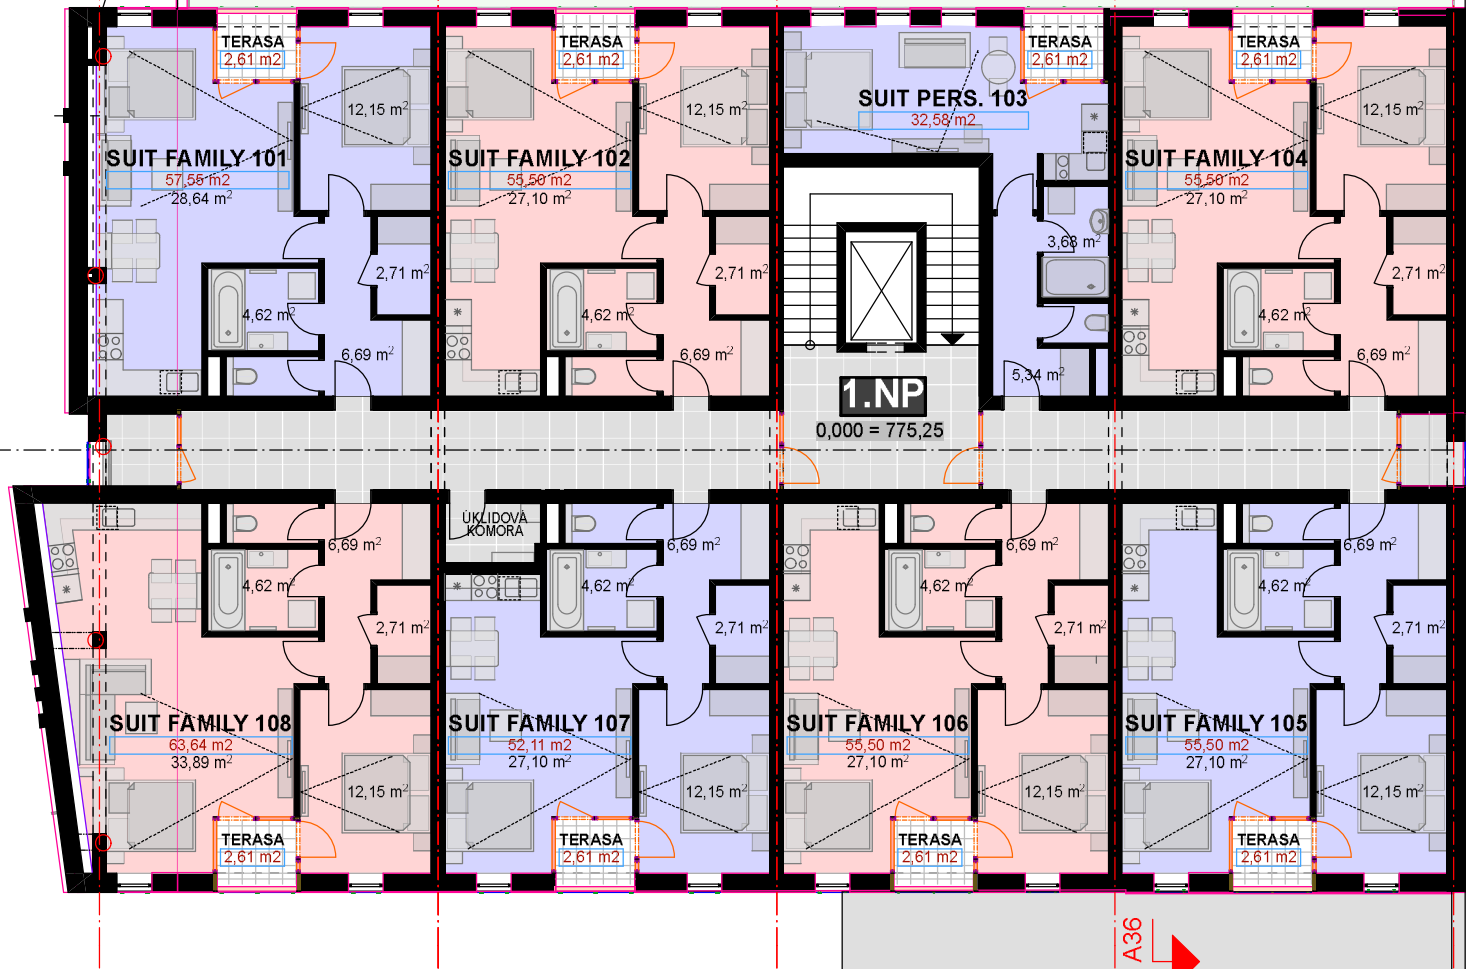

TABULKA SUITS 1.-4.NP		
Císlo	Jméno zóny	PLOCHA m²
022	SUIT FAMILY 306	55,5
022	TERASA	2,6
		58,1 m²
023	SUIT FAMILY 307	52,1
023	TERASA	2,6
		54,7 m²
024	SUIT FAMILY 308	67,7
024	TERASA	2,6
		70,3 m²
025	SUIT FAMILY 402	57,3
025	TERASA	2,6
		59,9 m²
026	SUIT FAMILY 403	49,7
026	TERASA	2,6
		52,3 m²
027	SUIT FAMILY 404	49,7
027	TERASA	2,6
		52,3 m²
028	SUIT FAMILY G401	27,4
028	TERASA	1,8
	w401 GALLERY	22,5
		51,7 m²
029	SUIT FAMILY G402	26,2
029	TERASA	1,8
	w402 GALLERY	20,4
		48,4 m²
030	SUIT FAMILY G403	27,4
030	TERASA	1,8
	w403 GALLERY	22,5
		51,7 m²
031	SUIT FAMILY G404	26,2
031	TERASA	1,8
	w404 GALLERY	20,4
		48,4 m²
032	SUIT FAMILY G405	27,4
032	TERASA	1,8
	w405 GALLERY	22,5
		51,7 m²
033	SUIT FAMILY G406	26,2
033	TERASA	1,8
	w406 GALLERY	20,4
		48,4 m²
034	SUIT FAMILY G407	27,4
034	TERASA	1,8
	w407 GALLERY	22,5
		51,7 m²
035	SUIT FAMILY G408	40,1
035	TERASA	1,8
	w408 GALLERY	35,2
		77,1 m²
		1 946,1 m²