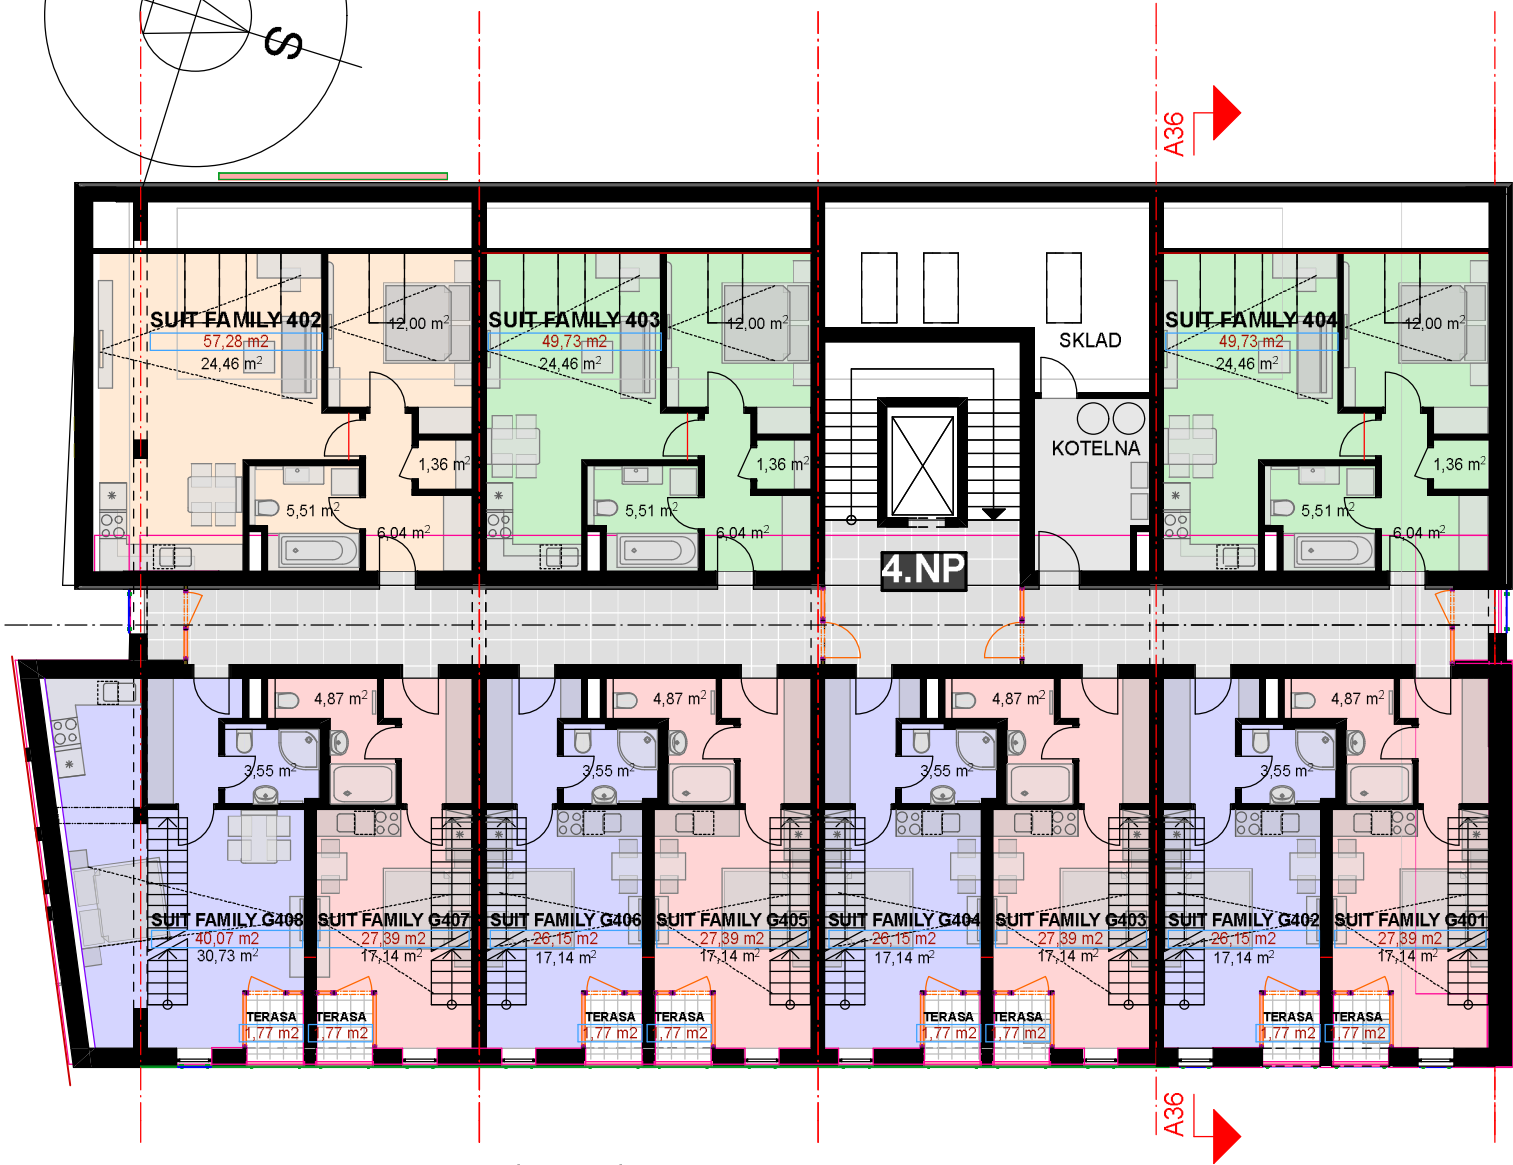

TABULKA SUITS 1.-4.NP		
Císlo	Jméno zóny	PLOCHA m²
022	SUIT FAMILY 306	55,5
022	TERASA	2,6
		58,1 m²
023	SUIT FAMILY 307	52,1
023	TERASA	2,6
		54,7 m²
024	SUIT FAMILY 308	67,7
024	TERASA	2,6
		70,3 m²
025	SUIT FAMILY 402	57,3
		57,3 m²
026	SUIT FAMILY 403	49,7
		49,7 m²
027	SUIT FAMILY 404	49,7
		49,7 m²
028	SUIT FAMILY G401	27,4
028	TERASA	1,8
028	w401 GALLERY	22,5
		51,7 m²
029	SUIT FAMILY G402	26,2
029	TERASA	1,8
029	w402 GALLERY	20,4
		48,4 m²
030	SUIT FAMILY G403	27,4
030	TERASA	1,8
030	w403 GALLERY	22,5
		51,7 m²
031	SUIT FAMILY G404	26,2
031	TERASA	1,8
031	w404 GALLERY	20,4
		48,4 m²
032	SUIT FAMILY G405	27,4
032	TERASA	1,8
032	w405 GALLERY	22,5
		51,7 m²
033	SUIT FAMILY G406	26,2
033	TERASA	1,8
033	w406 GALLERY	20,4
		48,4 m²
034	SUIT FAMILY G407	27,4
034	TERASA	1,8
034	w407 GALLERY	22,5
		51,7 m²
035	SUIT FAMILY G408	40,1
035	TERASA	1,8
035	w408 GALLERY	35,2
		77,1 m²
		1 946,1 m²