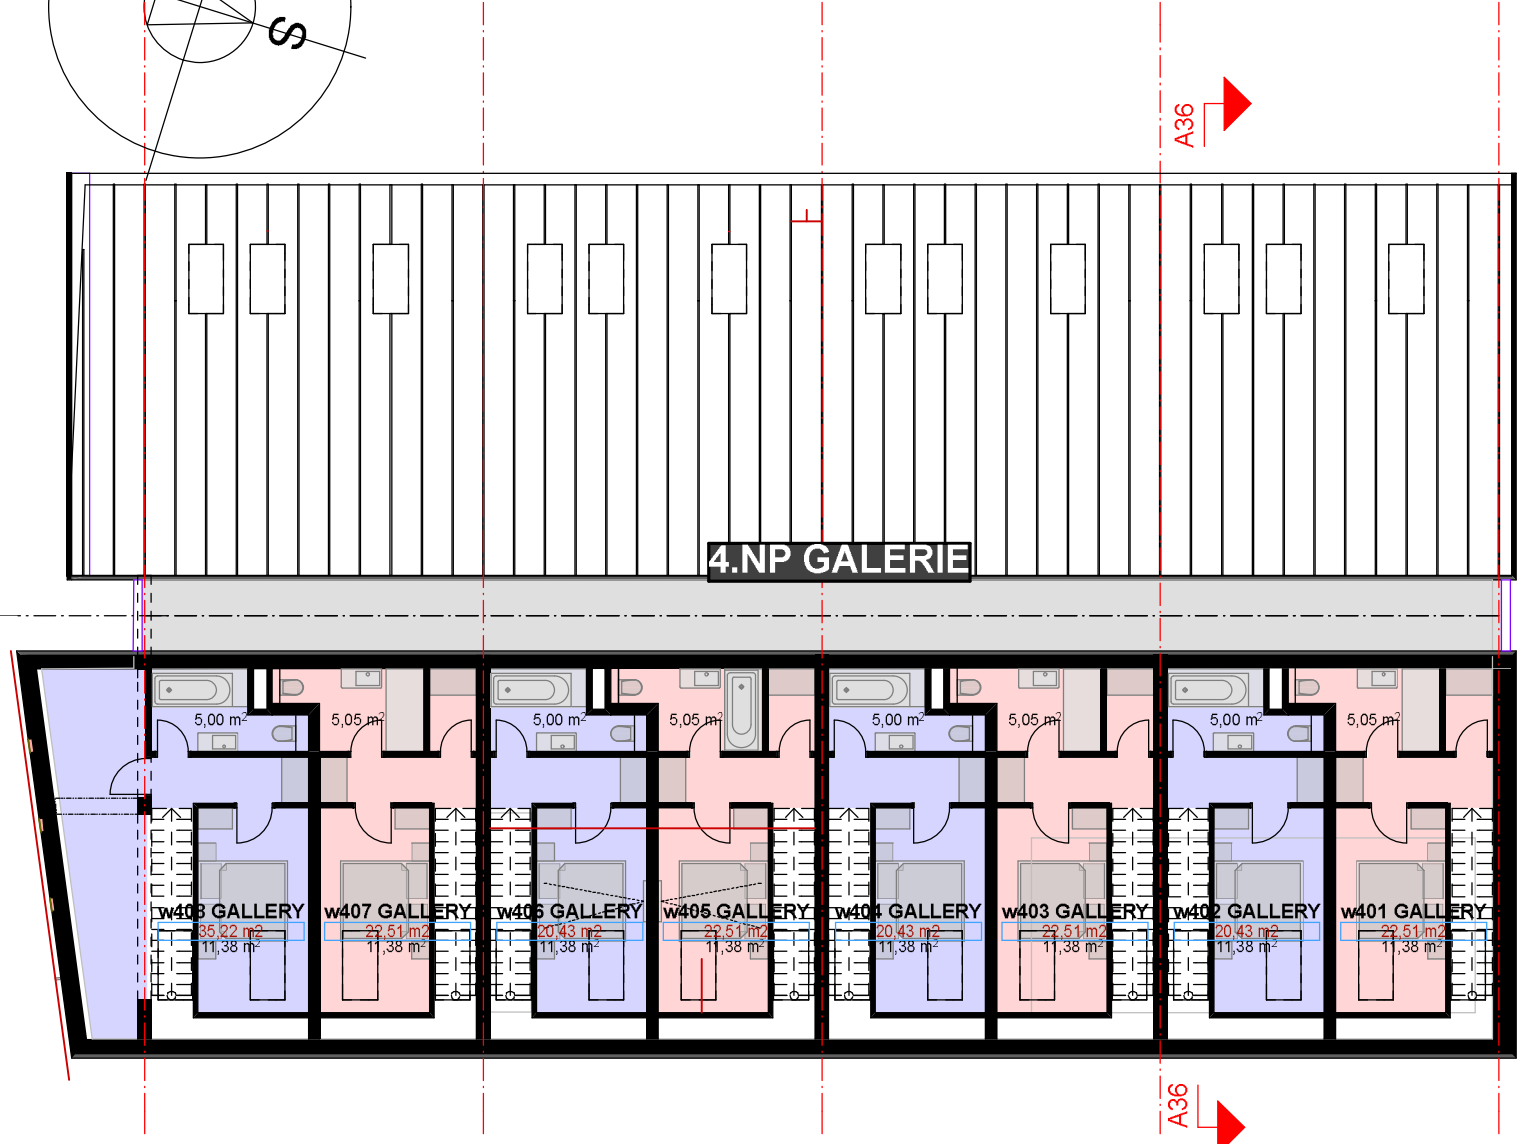

TABULKA SUITS 1.-4.NP		
Číslo	Jméno zóny	PLOCHA m²
022	SUIT FAMILY 306	55,5
022	TERASA	2,6
		58,1 m²
023	SUIT FAMILY 307	52,1
023	TERASA	2,6
		54,7 m²
024	SUIT FAMILY 308	67,7
024	TERASA	2,6
		70,3 m²
025	SUIT FAMILY 402	57,3
026	SUIT FAMILY 403	49,7
027	SUIT FAMILY 404	49,7
028	SUIT FAMILY G401	27,4
028	TERASA	1,8
028	w401 GALLERY	22,5
		51,7 m²
029	SUIT FAMILY G402	26,2
029	TERASA	1,8
029	w402 GALLERY	20,4
		48,4 m²
030	SUIT FAMILY G403	27,4
030	TERASA	1,8
030	w403 GALLERY	22,5
		51,7 m²
031	SUIT FAMILY G404	26,2
031	TERASA	1,8
031	w404 GALLERY	20,4
		48,4 m²
032	SUIT FAMILY G405	27,4
032	TERASA	1,8
032	w405 GALLERY	22,5
		51,7 m²
033	SUIT FAMILY G406	26,2
033	TERASA	1,8
033	w406 GALLERY	20,4
		48,4 m²
034	SUIT FAMILY G407	27,4
034	TERASA	1,8
034	w407 GALLERY	22,5
		51,7 m²
035	SUIT FAMILY G408	40,1
035	TERASA	1,8
035	w408 GALLERY	35,2
		77,1 m²
		1 946,1 m²